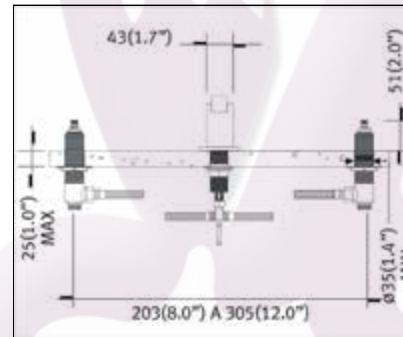

Ensamble Kúbica 12" Desagüe Automático

12" Kubica Widespread Faucet Assembly Pop-up Drain

Mod. E-2114