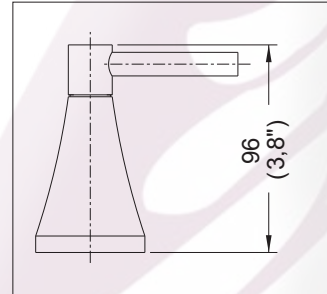

Manerales

C-73

Juego de Manerales Konos® Grande

Medidas Referenciales

Acot.mm.(pulg)

Despiece

NB

Mod.	Descripción
1 Rf-015	Tornillo 8-32 UNC-2A x 1/2"
2 Ra-656	Arandela de Presión No. 8
3 Rh-1786	Extensión Vástago Maneral Konos
4 Rh-2264	Contratuerca de Sujeción p/Cpo. Lat.
5 Rh-1159	Empaque Base

1

2

3

4

5

Características y Datos Técnicos

Para Utilizarse en Ensamblajes de Taladros Separados de Lavabo, Bidet, Fregadero y Regadera
Manerales de Palanca
El Ensamble no debe contar con Chapetón Master

Requerimientos:

Su ensamble para Lavabo o Regadera Debe Contar con Valvex 1/4 de Vuelta Izquierdo y Derecho de Discos Cerámicos

Material:

Latón

*Los productos ilustrados pueden sufrir cambios sin previo aviso en su aspecto o partes, como resultado de los procesos de mejora continua a que están sujetos, sin implicar mayor responsabilidad de la fábrica.