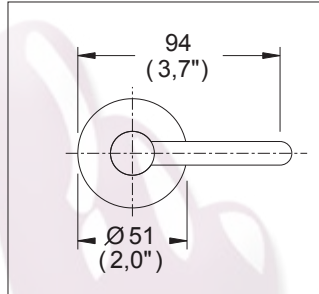

Manerales

C-73

Juego de Manerales Konos® Grande

Medidas Referenciales

Acot.mm.(pulg)

Despiece

NB

Mod.	Descripción
1 Rf-015	Tornillo 8-32 UNC-2A x 1/2"
2 Ra-656	Arandela de Presión No. 8
3 Rh-1786	Extensión Vástago Maneral Konos
4 Rh-2264	Contratuerca de Sujeción p/Cpo. Lat.
5 Rh-1159	Empaque Base

1

2

3

4

5

Características y Datos Técnicos

Para Utilizarse en Ensamblajes de Taladros Separados de Lavabo, Bidet, Fregadero y Regadera
Manerales de Palanca
El Ensamble no debe contar con Chapetón Master

Requerimientos:

Su ensamble para Lavabo o Regadera Debe Contar con Valvex 1/4 de Vuelta Izquierdo y Derecho de Discos Cerámicos

Material:

Latón

*Los productos ilustrados pueden sufrir cambios sin previo aviso en su aspecto o partes, como resultado de los procesos de mejora continua a que están sujetos, sin implicar mayor responsabilidad de la fábrica.