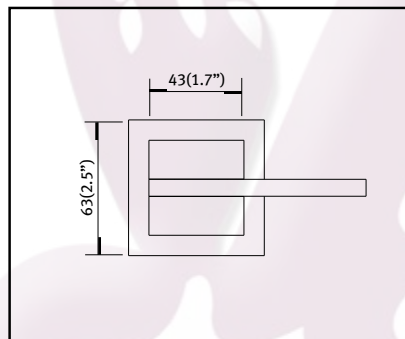

Juego de Manerales Kubica

Para Mezcladoras de Taladros Separados de Lavabo E-2114
Para Mezcladoras de Empotrar Regadera y/o Tina

Kubica Handle Set

For Mixers with Separate Drills for Washbasins E-2114.
For Embedded Shower and/or Tub Mixers.

Mod. C-69