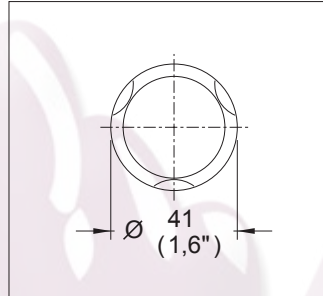

## Juego de Manerales Corinto® Grandes

Medidas Referenciales

Acot.mm.(pulg)

## Despiece

NA

Mod.	Descripción
1 Rh-675	Tapón Man. Red. Decor 3000
2 Rf-015	Tornillo 8-32 UNC - 2A x 1/2"
	Sub-ensamble
3 Sh-422	Maneral Corinto Armado

## Características y Datos Técnicos

Para utilizarse en Ensamblados de Taladros Separados de Lavabo, Bidet, Fregadero y Ensamblados de Empotrar Regadera y/o Tina  
Tapa de Latón Cromado  
El Ensamble debe de contar con Chapetón Master