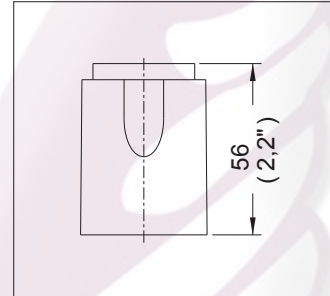

## Juego de Manerales Corinto® Grandes

Medidas Referenciales

Acot.mm.(pulg)

## Despiece

NA

Mod.	Descripción
1 Rh-675	Tapón Man. Red. Decor 3000
2 Rf-015	Tornillo 8-32 UNC - 2A x 1/2"
	Sub-ensamble
3 Sh-422	Maneral Corinto Armado

## Características y Datos Técnicos

Para utilizarse en Ensamblados de Taladros Separados de Lavabo, Bidet, Fregadero y Ensamblados de Empotrar Regadera y/o Tina  
Tapa de Latón Cromado  
El Ensamble debe de contar con Chapetón Master