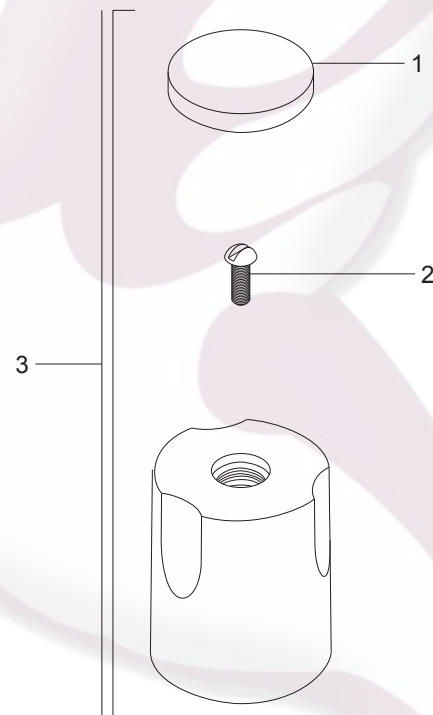

## Juego de Manerales Corinto® Grandes

Medidas Referenciales

Acot.mm.(pulg)

## Despiece

NA

Mod.	Descripción
1 Rh-675	Tapón Man. Red. Decor 3000
2 Rf-015	Tornillo 8-32 UNC - 2A x 1/2"
	Sub-ensamble
3 Sh-422	Maneral Corinto Armado

## Características y Datos Técnicos

Para utilizarse en Ensamblados de Taladros Separados de Lavabo, Bidet, Fregadero y Ensamblados de Empotrar Regadera y/o Tina  
Tapa de Latón Cromado  
El Ensamble debe de contar con Chapetón Master