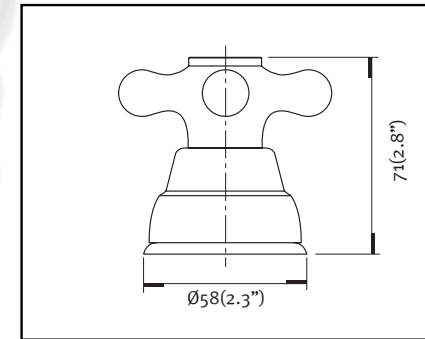

## Juego de Manerales Antiqua 12"

para Mezcladoras de Taladros Separados de Lavabo, Bidet y Fregadero  
para Mezcladoras de Empotrar de Lavabo, Regadera y/o Tina