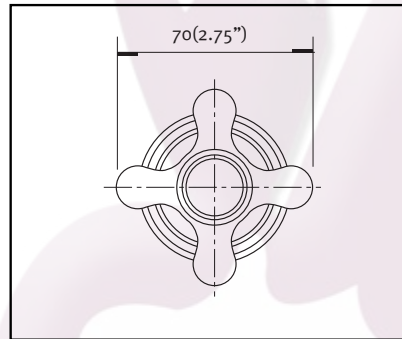

## Juego de Manerales Antiqua 12"

para Mezcladoras de Taladros Separados de Lavabo, Bidet y Fregadero  
para Mezcladoras de Empotrar de Lavabo, Regadera y/o Tina