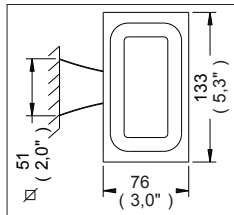

Accesorios

19108

Jabonera Magna II®

Medidas Referenciales

Acot.mm.(pulg)

Despiece

NA

Mod.	Descripción
1 Sa-223	Jgo. de Taq. c/Pijas 10-16 X 1 1/2"
2 Ra-652	Ancla para Accesorios
3 Ra-648	Opresor Allen 10-24 UNC-5/16"
4 Rv-456	Llave Allen 3/32"

Características y Datos Técnicos

Accesorio de Semiempotrar
Paquete de Sujeción Incluido
Incluye Herramienta para Sujeción

Material:
Latón

*Los productos ilustrados pueden sufrir cambios sin previo aviso en su aspecto o partes, como resultado de los procesos de mejora continua a que están sujetos, sin implicar mayor responsabilidad de la fábrica.