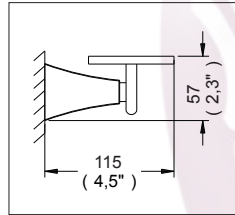

Accesorios

19108

Jabonera Magna II®

Medidas Referenciales

Acot.mm.(pulg)

Despiece

NA

Mod.	Descripción
1 Sa-223	Jgo. de Taq. c/Pijas 10-16 X 1 1/2"
2 Ra-652	Ancla para Accesorios
3 Ra-648	Opresor Allen 10-24 UNC-5/16"
4 Rv-456	Llave Allen 3/32"

Características y Datos Técnicos

Accesorio de Semiempotrar
Paquete de Sujeción Incluido
Incluye Herramienta para Sujeción

Material:
Latón

*Los productos ilustrados pueden sufrir cambios sin previo aviso en su aspecto o partes, como resultado de los procesos de mejora continua a que están sujetos, sin implicar mayor responsabilidad de la fábrica.