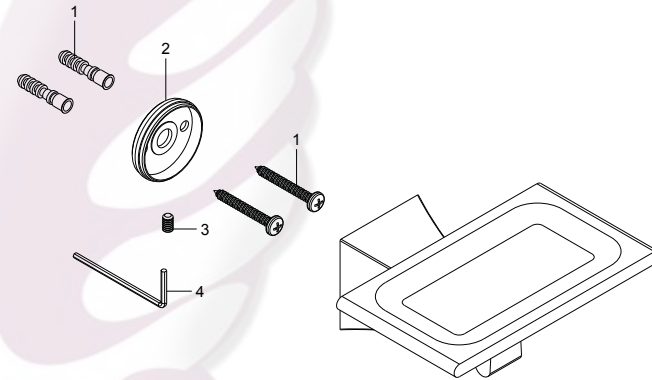

Accesorios

19108

Jabonera Magna II®

Medidas Referenciales

Acot.mm.(pulg)

Despiece

NA

Mod.	Descripción
1 Sa-223	Jgo. de Taq. c/Pijas 10-16 X 1 1/2"
2 Ra-652	Ancla para Accesorios
3 Ra-648	Opresor Allen 10-24 UNC-5/16"
4 Rv-456	Llave Allen 3/32"

Características y Datos Técnicos

Accesorio de Semiempotrar
Paquete de Sujeción Incluido
Incluye Herramienta para Sujeción

Material:
Latón

*Los productos ilustrados pueden sufrir cambios sin previo aviso en su aspecto o partes, como resultado de los procesos de mejora continua a que están sujetos, sin implicar mayor responsabilidad de la fábrica.