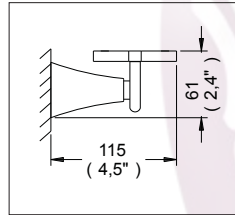

Accesorios

19107

Porta Cepillos Magna II®

Medidas Referenciales

Acot.mm.(pulg)

Despiece

NA

Mod.	Descripción
1 Sa-223	Jgo. de Taq. c/Pijas 10-16 X 1 1/2"
2 Ra-652	Ancla para Accesorios
3 Ra-648	Opresor Allen 10-24 UNC-5/16"
4 Rv-456	Llave Allen 3/32"

Despiece

Características y Datos Técnicos

Accesorio de Semiempotrar
Paquete de Sujeción Incluido
Incluye Herramienta para Sujeción

Material:
Latón

*Los productos ilustrados pueden sufrir cambios sin previo aviso en su aspecto o partes, como resultado de los procesos de mejora continua a que están sujetos, sin implicar mayor responsabilidad de la fábrica.