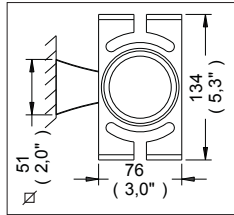

Accesorios

19107

Porta Cepillos Magna II®

Medidas Referenciales

Acot.mm.(pulg)

Despiece

NA

Mod.	Descripción
1 Sa-223	Jgo. de Taq. c/Pijas 10-16 X 1 1/2"
2 Ra-652	Ancla para Accesorios
3 Ra-648	Opresor Allen 10-24 UNC-5/16"
4 Rv-456	Llave Allen 3/32"

Despiece

Características y Datos Técnicos

Accesorio de Semiempotrar
Paquete de Sujeción Incluido
Incluye Herramienta para Sujeción

Material:
Latón

*Los productos ilustrados pueden sufrir cambios sin previo aviso en su aspecto o partes, como resultado de los procesos de mejora continua a que están sujetos, sin implicar mayor responsabilidad de la fábrica.