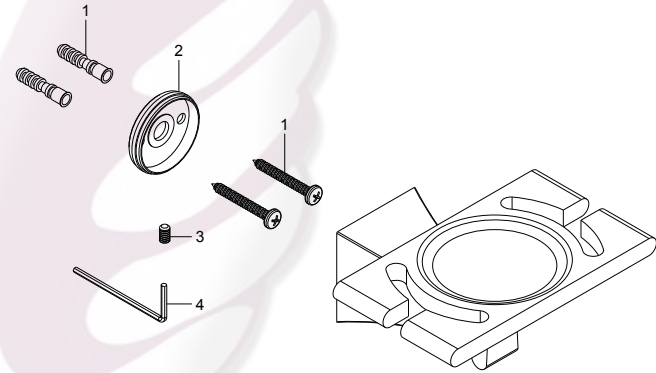

Accesorios

19107

Porta Cepillos Magna II®

Medidas Referenciales

Acot.mm.(pulg)

Despiece

NA

Mod.	Descripción
1 Sa-223	Jgo. de Taq. c/Pijas 10-16 X 1 1/2"
2 Ra-652	Ancla para Accesorios
3 Ra-648	Opresor Allen 10-24 UNC-5/16"
4 Rv-456	Llave Allen 3/32"

Despiece

Características y Datos Técnicos

Accesorio de Semiempotrar
Paquete de Sujeción Incluido
Incluye Herramienta para Sujeción

Material:
Latón

*Los productos ilustrados pueden sufrir cambios sin previo aviso en su aspecto o partes, como resultado de los procesos de mejora continua a que están sujetos, sin implicar mayor responsabilidad de la fábrica.