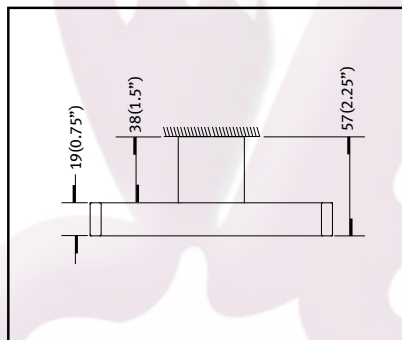

Gancho Doble Kúbica

Kubica Double Robe Hook

Mod. 14106