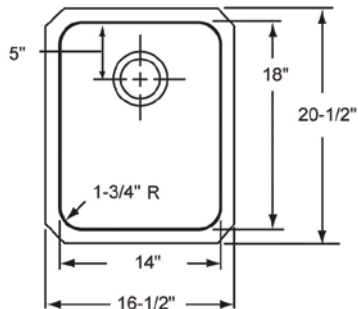

CARACTERÍSTICAS

Dimensiones generales

40 x 50 cm

Profundidad de Tina

25 cm

Acabado

Satinado con Reveal

Sin orificio para llave

Accesorios

Contra canasta LK99

LKWOBG1418SS

CBR1418

CBS1418

Estos accesorios son el complemento ideal para su cocina y se venden por separado.

DIAGRAMA

141810