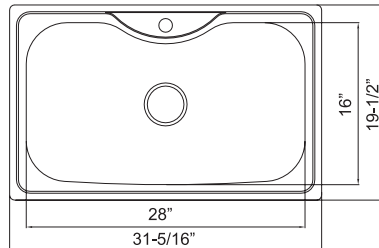

CARACTERÍSTICAS

Dimensiones generales

80 x 50 cm

Profundidad de Tina

21.5 cm

Acabado

Satinado con Reveal

Con orificio para llave

Incluye

Escurridero de acero
(CL-08)

Tabla para picar
(CB-08)

Accesorios

Contra canasta LK99

Estos accesorios son el complemento ideal para su cocina y se venden por separado.

DIAGRAMA

018C