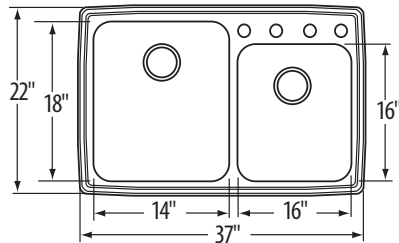

CARACTERÍSTICAS

Dimensiones generales

95 x 56 cm

Profundidad de Tinas

Tina Grande 25 cm

Tina Pequeña 20 cm

Acabado

Satinado con Reveal

Con orificio para llave

Accesorios

Contra canasta LK99

LKWOBG1418SS

LKWOBG1616SS

CB1713

CBS1418

CBR1418

CBS1316

LKWERBSS

Estos accesorios son el complemento ideal para su cocina y se venden por separado.

DIAGRAMA

3722