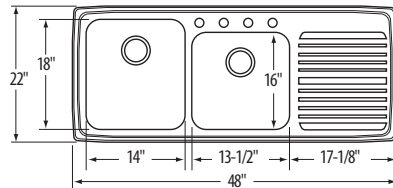

CARACTERÍSTICAS

Dimensiones generales

122 x 56 cm

Profundidad de Tinas

Tina Grande 25 cm

Tina Pequeña 20 cm

Acabado

Satinado con Reveal

Con orificio para llave

Accesorios

Contra canasta LK99

LKWOBG1418SS

LKWOBG1316SS

CBS1418

CBR1418

CB1713

LKWERBSS

Estos accesorios son el complemento ideal para su cocina y se venden por separado.

DIAGRAMA

4822L