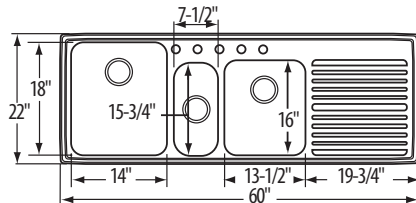

CARACTERÍSTICAS

Dimensiones generales

109 x 56 cm

Profundidad de Tina

25 cm

Acabado

Satinado con Reveal

Con orificio para llave

Fregadero de doble tina de empotrar
con escurridero (derecho / izquierdo)

CARACTERÍSTICAS

Dimensiones generales

122 x 56 cm

Profundidad de Tinas

Tina Grande 25 cm

Tina Pequeña 20 cm

Acabado

DIAGRAMA

60221

LGR 3722

Fregadero de doble tina de empotrar

CARACTERÍSTICAS

Dimensiones generales

95 x 56 cm

Profundidad de Tinas