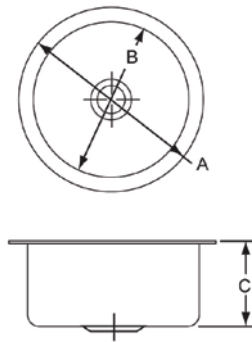

CARACTERÍSTICAS

Dimensiones generales

36.5 x 30.5 cm

Profundidad de Tina

15 cm

Acabado

Satinado con Reveal

Sin orificio para llave

Accesorios

Contra canasta LK99

Estos accesorios son el complemento ideal para su cocina y se venden por separado.

DIAGRAMA

12FB