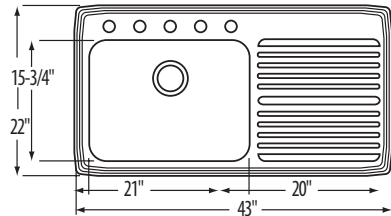

CARACTERÍSTICAS

Dimensiones generales

109 x 56 cm

Profundidad de Tina

25 cm

Acabado

Satinado con Reveal

Con orificio para llave

Accesorios

Contra canasta LK99

LKWOBG2115SS

CB1516

Estos accesorios son el complemento ideal para su cocina y se venden por separado.

DIAGRAMA

4322L