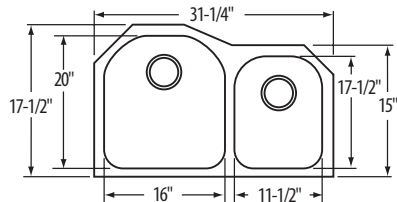

CARACTERÍSTICAS

Dimensiones generales

79 x 51 cm

Profundidad de Tinas

20 cm

Acabado

Satinado con Reveal

Sin orificio para llave

Accesorios

Contra canasta LK99

LKWOBG1617SS

CB1713

LKWERBSS

Estos accesorios son el complemento ideal para su cocina y se venden por separado.

DIAGRAMA

ELUH311910 R

3119 R/L