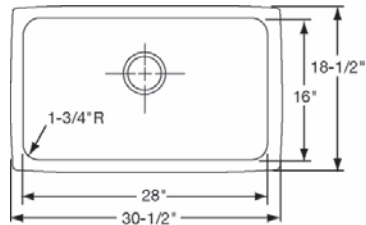

CARACTERÍSTICAS

Dimensiones generales

75 x 44 cm

Profundidad de Tina

25 cm

Acabado

Satinado con Reveal

Sin orificio para llave

Accesorios

Contra canasta LK99

LKWOBG2816SS

LKWERBSS

CB1713

CBS1316

Estos accesorios son el complemento ideal para su cocina y se venden por separado.

DIAGRAMA

281610