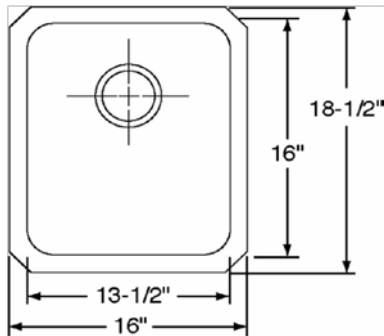

CARACTERÍSTICAS

Dimensiones generales

40.64 x 46.99 cm

Profundidad de Tina

20.32 cm

Acabado

Satinado con Reveal

Sin orificio para llave

Accesorios

Contra canasta LK99

Estos accesorios son el complemento ideal para su cocina y se venden por separado.

DIAGRAMA

1316