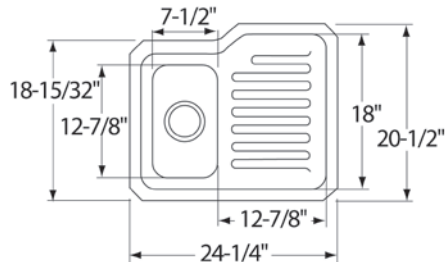

CARACTERÍSTICAS

Dimensiones generales

62 x 52 cm

Profundidad de Tina

15 cm

Acabado

Satinado con Reveal

Sin orificio para llave

Accesorios

Contra canasta LK99

Estos accesorios son el complemento ideal para su cocina y se venden por separado.

DIAGRAMA

71272