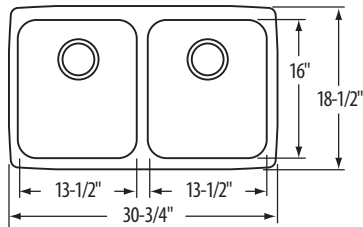

CARACTERÍSTICAS

Dimensiones generales

78 x 47 cm

Profundidad de Tinas

25 cm

Acabado

Satinado con Reveal

Sin orificio para llave

Accesorios

Contra canasta LK99

LKWOBG1316SS

CB1713

LKWERBSS

Estos accesorios son el complemento ideal para su cocina y se venden por separado.

DIAGRAMA

311810