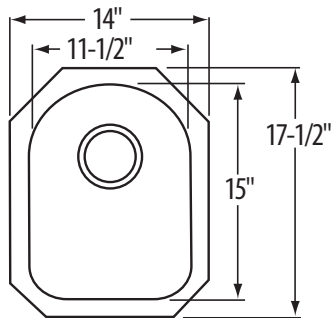

CARACTERÍSTICAS

Dimensiones generales

35.56 x 44.45 cm

Profundidad de Tina

20 cm

Acabado

Satinado con Reveal

Sin orificio para llave

Accesorios

Contra canasta LK99

Estos accesorios son el complemento ideal para su cocina y se venden por separado.

DIAGRAMA

141810