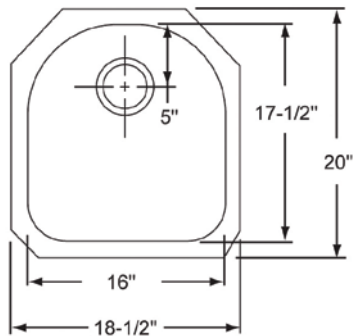

CARACTERÍSTICAS

Dimensiones generales

45 x 48 cm

Profundidad de Tina

20 cm

Acabado

Satinado con Reveal

Sin orificio para llave

Accesorios

Contra canasta LK99

LKWOBG1617SS

CB1713

Estos accesorios son el complemento ideal para su cocina y se venden por separado.

DIAGRAMA

1716