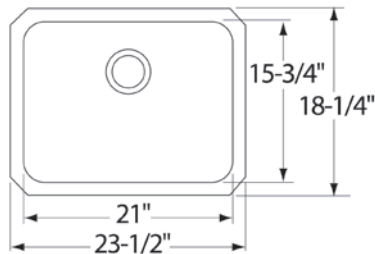

CARACTERÍSTICAS

Dimensiones generales

57 x 44 cm

Profundidad de Tina

25 cm

Acabado

Satinado con Reveal

Sin orificio para llave

Accesorios

Contra canasta LK99

LKWOBG2115SS

CB1516

Estos accesorios son el complemento ideal para su cocina y se venden por separado.

DIAGRAMA

211510