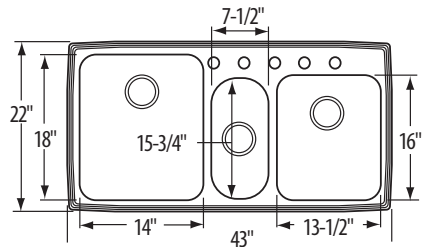

CARACTERÍSTICAS

Dimensiones generales

109 x 56 cm

Profundidad de Tinas

Tina Grande 25 cm

Tina central 16 cm

Tina Mediana 20 cm

Acabado

Satinado con Reveal

Con orificio para llave

Accesorios

Contra canasta LK99

LKWOBG1316SS

LKWOBG1418SS

CBR1418

CBS1418

Estos accesorios son el complemento ideal para su cocina y se venden por separado.

DIAGRAMA

4322