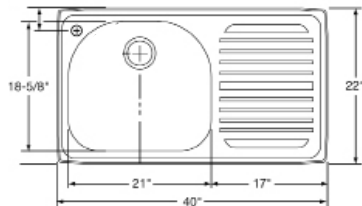

CARACTERÍSTICAS

Dimensiones generales

120 x 56cm

Profundidad de Tina

20 cm

Acabado

Satinado con Reveal

Con orificio para llave

Accesorios

Contra canasta LK99

CB2213

LKWERBSS

Estos accesorios son el complemento ideal para su cocina y se venden por separado.

DIAGRAMA

40221