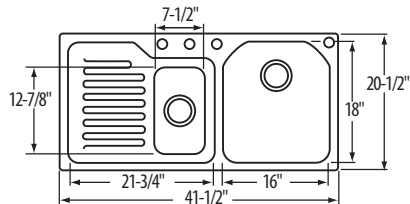

CARACTERÍSTICAS

Dimensiones generales

105 x 52 cm

Profundidad de Tinas

Tina Grande 24 cm

Tina Pequeña 15 cm

Acabado

Satinado con Reveal

Sin orificio para llave

Accesorios

Contra canasta LK99

LKWRB715SS

Estos accesorios son el complemento ideal para su cocina y se venden por separado.

DIAGRAMA

ELUH4221 R

4221 R/L