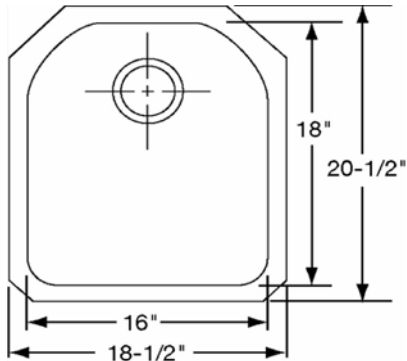

CARACTERÍSTICAS

Dimensiones generales

46.99 x 52.07 cm

Profundidad de Tina

24.13 cm

Acabado

Satinado con Reveal

Sin orificio para llave

Accesorios

Contra canasta LK99

Estos accesorios son el complemento ideal para su cocina y se venden por separado.

DIAGRAMA

1618