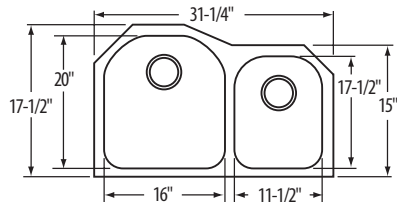

ELUH311910 R

311910 R/L