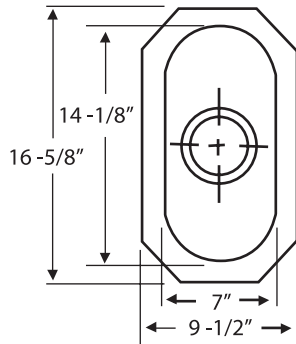

CARACTERÍSTICAS

Dimensiones generales

24 x 42 cm

Profundidad de Tina

13 cm

Acabado

Satinado con Reveal

Sin orificio para llave

Accesorios

Contra canasta LK99

LKW RB715SS

Estos accesorios son el complemento ideal para su cocina y se venden por separado.

DIAGRAMA

714