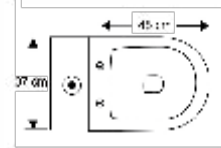

WC 005

- 4 a 6 Lt.
- Dual Flush
- Asiento Soft Close

Color: Hueso

Medidas: Ancho 37 x Largo 70 x Alto 79 cm

WC 007 Plus

- 4 a 6 Lt.
- Dual Flush
- Asiento Soft Close

Color: Blanco

Medidas: Ancho 37 x Largo 73 x Alto 70 cm

WC 007 B Plus

- 4 a 6 Lt.
- Dual Flush
- Asiento Soft Close

Color: Hueso

Medidas: Ancho 37 x Largo 73 x Alto 70 cm