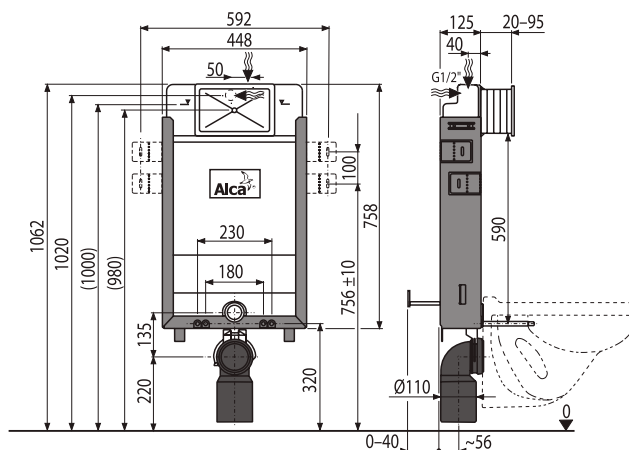

A115 B

Renovmodul Slim

- descarga a piso
- muro macizo

Color: Blanco

Medidas: 840 x 455 x 125 mm.