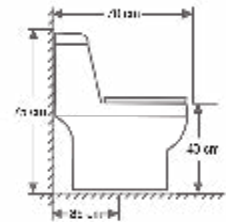

WC 007 Plus

- 4 a 6 Lt.
- Dual Flush
- Asiento Soft Close

Color: Blanco

Medidas: Ancho 37 x Largo 73 x Alto 70 cm

WC 007 B Plus

- 4 a 6 Lt.
- Dual Flush
- Asiento Soft Close

Color: Hueso

Medidas: Ancho 37 x Largo 73 x Alto 70 cm