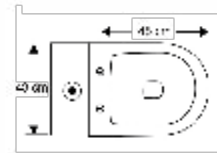

**WC 008 B**

- 4 a 6 Lt.
- Dual Flush
- Asiento Soft Close

*Color: Hueso*

*Medidas: Ancho 39 x Largo 69 x Alto 66 cm*

**WC 020**

- 4 a 6 Lt.
- Dual Flush
- Asiento Soft Close

*Color: Blanco*

*Medidas: Ancho 40 x Largo 40 x Alto 71 cm*