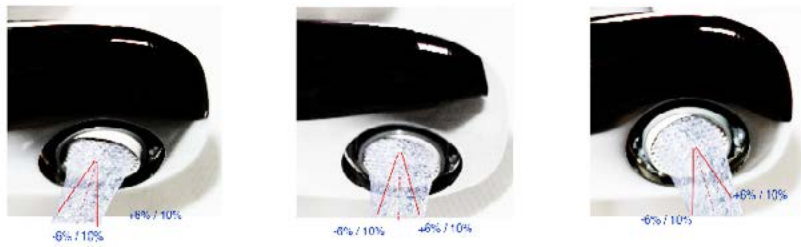

TECNOLOGÍA

Nuevo aireador dirigible, para un mayor confort durante su uso.

New orientable aerator for greater comfort during it's use.