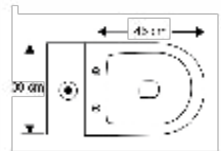

WC 008 B

- 4 a 6 Lt.
- Dual Flush
- Asiento Soft Close

Color: Hueso

Medidas: Ancho 39 x Largo 69 x Alto 66 cm