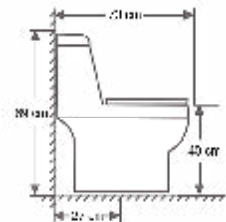

WC 021

- 4 a 6 Lt.
- Dual Flush
- Asiento Soft Close

Color: Blanco

Medidas: Ancho 43 x Largo 72 x Alto 72 cm