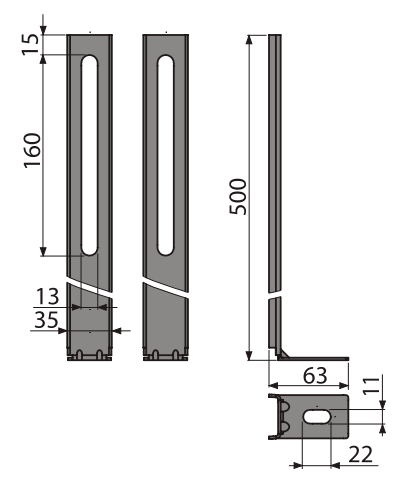

## M 90

Soporte para A 100

- Para A 100 y A 115
- Medidas: 500 x 63 x 70 mm