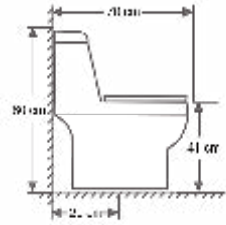

WC 005

- 4 a 6 Lt.
- Dual Flush
- Asiento Soft Close

Color: Hueso

Medidas: Ancho 37 x Largo 70 x Alto 79 cm

WC 007 Plus

- 4 a 6 Lt.
- Dual Flush
- Asiento Soft Close

Color: Blanco

Medidas: Ancho 37 x Largo 73 x Alto 70 cm

WC 007 B Plus

- 4 a 6 Lt.
- Dual Flush
- Asiento Soft Close

Color: Hueso

Medidas: Ancho 37 x Largo 73 x Alto 70 cm