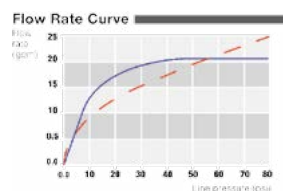

Aireador flujo restringido / antisarro

- Recomendado para alta presión.
- Rejilla flexible para fácil limpieza

Código	Color
ACP 003	Amarillo