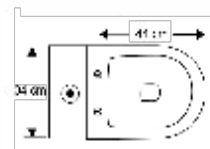

WC 022 B

- 4 a 6 Lt.
- Dual Flush
- Asiento Soft Close

Color: Hueso

Medidas: Ancho 37 x Largo 60 x Alto 62 cm

TPW008

- Cierre lento
- Material Duraplast

Compatible WC 008

Color: Blanco

Medidas: Ancho 37 x Largo 36 x Alto 4.5 cm