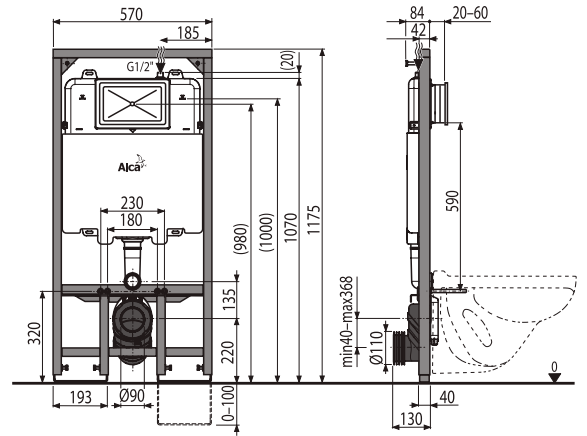

A 1101

Sadromodul Slim

- descarga a muro
- muro falso

Color: Blanco

M 1200

Slim Box

- descarga a muro
- muro falso

Color: Blanco