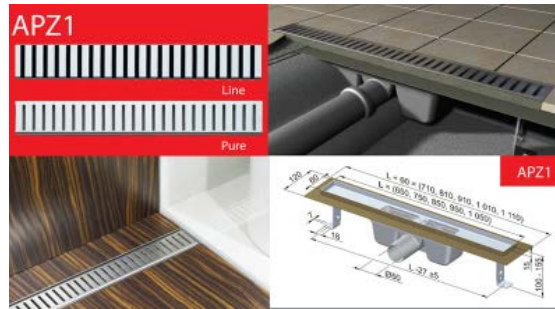

APZ9

- Incluye rejilla

Material: Plástico

Medidas: 850 x 59 mm.