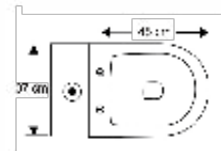

WC 007 Plus

- 4 a 6 Lt.
- Dual Flush
- Asiento Soft Close

Color: Blanco

Medidas: Ancho 37 x Largo 73 x Alto 70 cm

WC 007 B Plus

- 4 a 6 Lt.
- Dual Flush
- Asiento Soft Close

Color: Hueso

Medidas: Ancho 37 x Largo 73 x Alto 70 cm