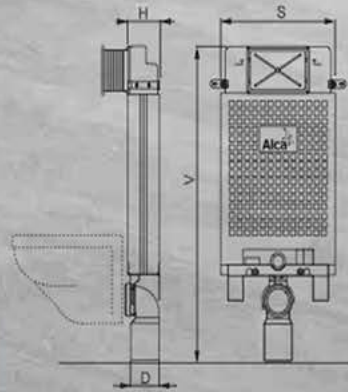

## MBT 400 B/N

Mueble para baño espejo y lavabo

- **No incluye monomando**

*Color: Blanco*

*Negro*

*Espejo: Largo 400 x Ancho 50 x Alto 1200 mm.*

*Lavabo: Largo 400 x Ancho 215 x Alto 115 mm.*

*Gabinete: Largo 400 x Ancho 222 x Alto 520 mm.*