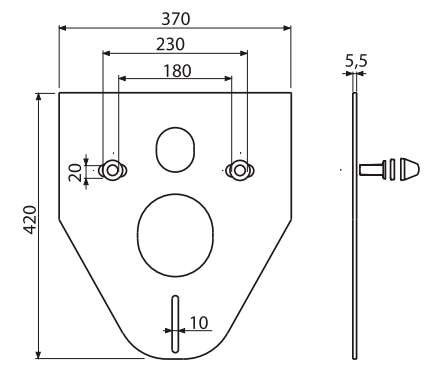

M 909

Codo Doble

- Para sadromodul
- Medidas: 300 x 280 x 110 mm

M 910

Reductor de vibraciones

M 90

Soporte para A 100

- Para A 100 y A 115
- Medidas: 500 x 63 x 70 mm

M 900

Set de refacciones

- Medidas: 290 x 170 x 170 mm