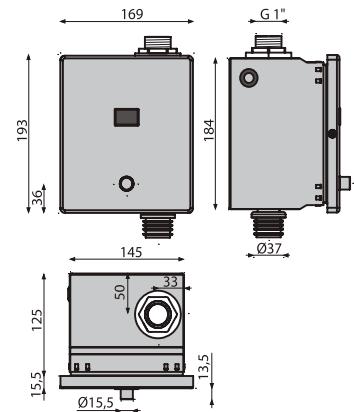

ASP3-KBT

Batería para desagüe

Acabado: Acero Inoxidable