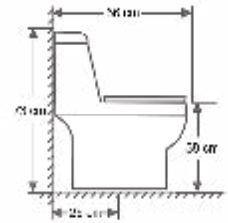

### WC 007 B Plus

- 4 a 6 Lt.
- Dual Flush
- Asiento Soft Close

*Color: Hueso*

*Medidas: Ancho 37 x Largo 73 x Alto 70 cm*

**WC 007**

- 4 a 6 Lt.
- Dual Flush
- Asiento Soft Close

*Color: Blanco*

*Medidas: Ancho 37 x Largo 73 x Alto 70 cm*