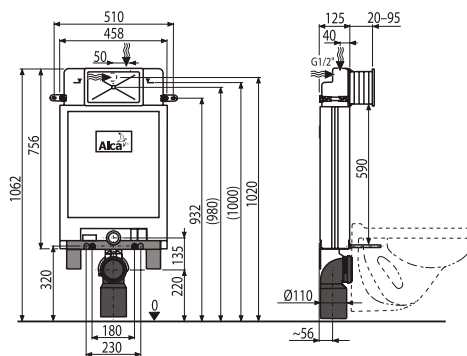

A 100

Alcamodul

- descarga a muro
- muro macizo

Color: Blanco

Medidas: 840 x 455 x 125 mm.