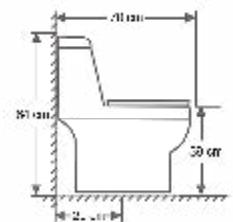

**WC 007 B**

- 4 a 6 Lt.
- Dual Flush
- Asiento Soft Close

*Color: Hueso*

*Medidas: Ancho 37 x Largo 73 x Alto 70 cm*

**WC 008**

- 4 a 6 Lt.
- Dual Flush
- Asiento Soft Close

*Color: Blanco*

*Medidas: Ancho 39 x Largo 69 x Alto 66 cm*