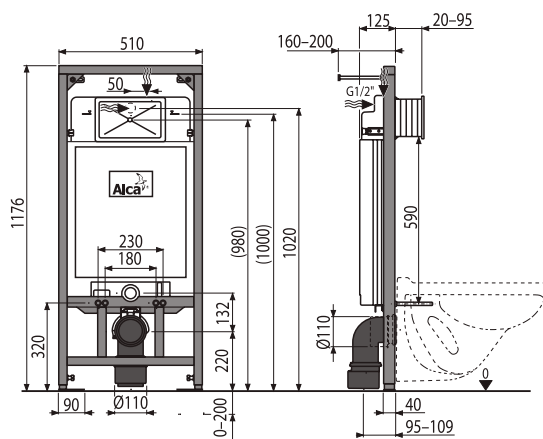

## M 909

Codo Doble

- Para sadromodul
- Medidas: 300 x 280 x 110 mm