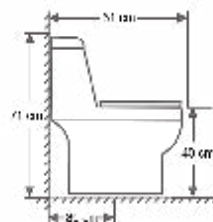

WC 022

- 4 a 6 Lt.
- Dual Flush
- Asiento Soft Close

Color: Blanco

Medidas: Ancho 37 x Largo 60 x Alto 62 cm

WC 022 B

- 4 a 6 Lt.
- Dual Flush
- Asiento Soft Close

Color: Hueso

Medidas: Ancho 37 x Largo 60 x Alto 62 cm

TPW008

- Cierre lento
- Material Duraplast

Compatible WC 008

Color: Blanco

Medidas: Ancho 37 x Largo 36 x Alto 4.5 cm

TPW003

- Cierre lento
- Material Duraplast

Compatible WC 003, WC 005, WC 010

Color: Blanco

Medidas: Ancho 37 x Largo 47 x Alto 4.3 cm