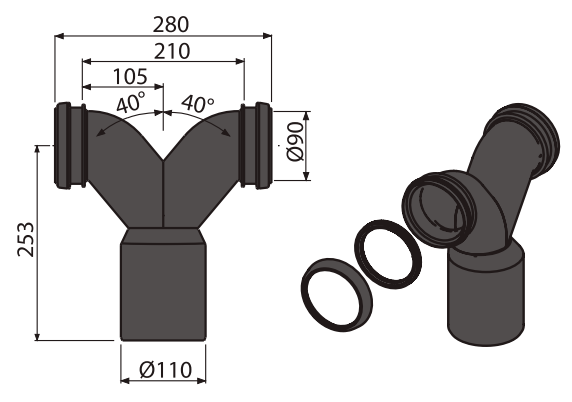

## M 909

Codo Doble

- Para sadromodul
- Medidas: 300 x 280 x 110 mm