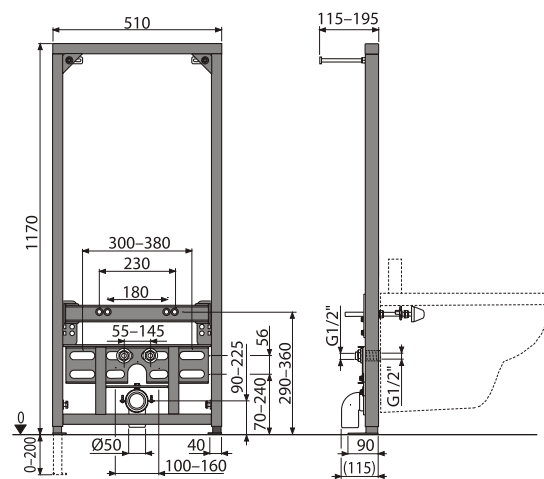

A 105

Soporte para Bidé

- descarga a piso
- muro falso

Color: Blanco

A 101

Sadromodul

- descarga a muro
- muro macizo/falso

Color: Blanco