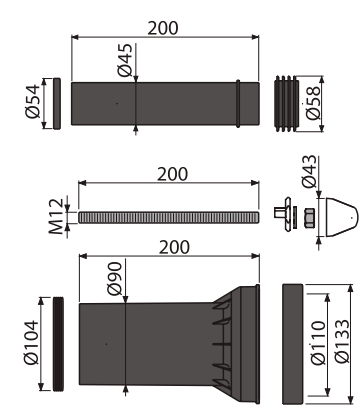

M 900

Set de refacciones

- Medidas: 290 x 170 x 170 mm