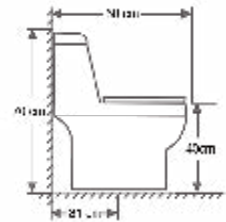

**WC 008 B**

- 4 a 6 Lt.
- Dual Flush
- Asiento Soft Close

*Color: Hueso*

*Medidas: Ancho 39 x Largo 69 x Alto 66 cm*

**WC 020**

- 4 a 6 Lt.
- Dual Flush
- Asiento Soft Close

*Color: Blanco*

*Medidas: Ancho 40 x Largo 40 x Alto 71 cm*