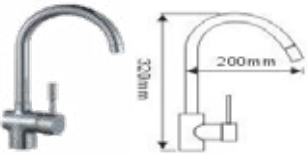

MAA001R

Cromo

Fregadero Cascada

MZA032C (M206)

Boquilla Fija Cromo

MZA032A (M206-1)

Boquilla Fija Satín

MBF007A Satín