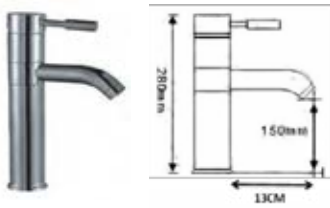

7008B Cromo
7008B-1 Satín
Boquilla Movable
NMX-C-415-ONNCCE-1999