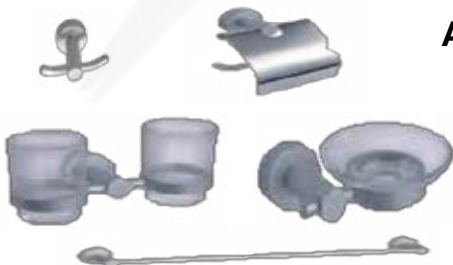

Mod. EL8060D
Espejo Touch con luz LED
80x60 CM Biselado

Juegos de Accesorios de 5 piezas

AL501N (A1L01)
Perchero
Porta Rollo
Jabonera Doble
Toallero barra
Jabonera
Satinado

Mod. AL502N
(A1L02)
Satinado

AL503C (A1L03)
Aluminio