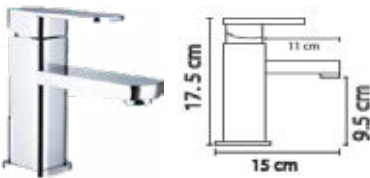

MBF007C Cromo

Cuello Movable Metálico

MZA037C Cromo

(M6072)

Lavabo

MZA031C (M201)

Cromo

Línea Cúbica