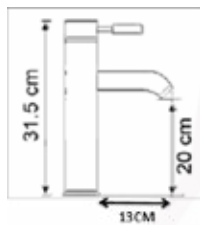

7006C-B
BLANCO