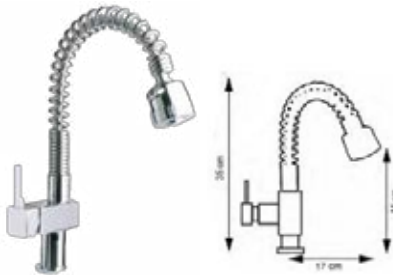

MBF010C (G1B02)

Cromo Caño Extendible