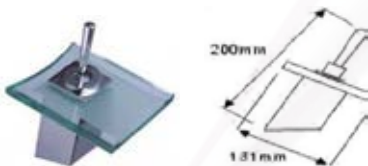

MBA002R (51102)
TIPO CASCADA CROMO
LAVABO

MBC003R (51104)
TIPO CASCAD, Cromo
FREGADERO

MZA038C (M203)
Boquilla Fija

MZA033C (M210)
Cromo
LAVABO

Monomando con cartucho cerámico

MZA036C (M6071)

Cromo

Lavabo