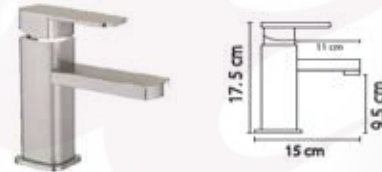

MBF007C Cromo

Cuello Movable Metálico

MZA037C Cromo

(M6072)

Lavabo

MZA031C (M201)

Cromo

Línea Cúbica