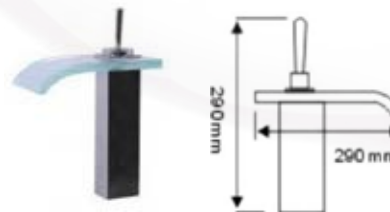

MBA002R (51102)
TIPO CASCADA CROMO
LAVABO

MBC003R (51104)
TIPO CASCAD, Cromo
FREGADERO

MZA038C (M203)
Boquilla Fija

MZA033C (M210)
Cromo
LAVABO

Monomando con cartucho cerámico

MZA036C (M6071)

Cromo

Lavabo