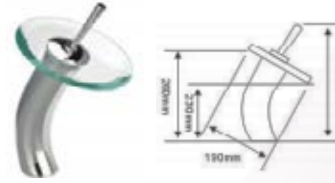

MBA002R (51102)
TIPO CASCADA CROMO
LAVABO

MBC003R (51104)
TIPO CASCAD, Cromo
FREGADERO

MZA038C (M203)
Boquilla Fija

MZA033C (M210)
Cromo
LAVABO

Monomando con cartucho cerámico

MZA036C (M6071)

Cromo

Lavabo