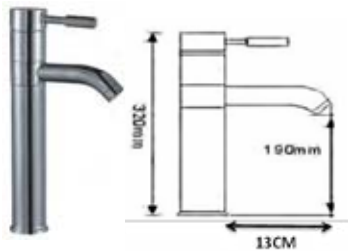

7008C Cromo
7008C-1 Satin
Boquilla Movable
NMX-C-415-ONNCCE-1999