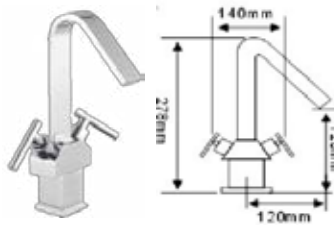

Mod. MM8029C Cromo
Mezcladora de Tladros separados

Mod. MM8029C Satin
Mezcladora de Tladros separados

Mod. MBA025G Cromo
laton
Boquilla Fija

Mod. MBF016C Cromo
Boquilla Movible

hasta agotar existencia

MBB027C Cromo