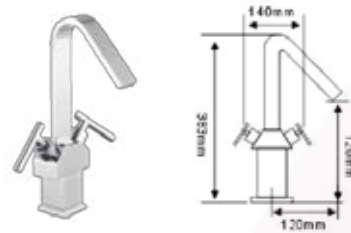

MBC027C Cromo

Mezclador d
Lavabo