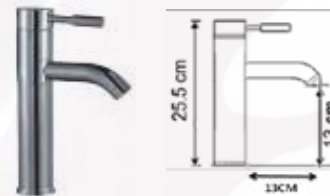

7006B
Cromo
Boquilla Fija
NMX-C-415-ONNCCE-1999