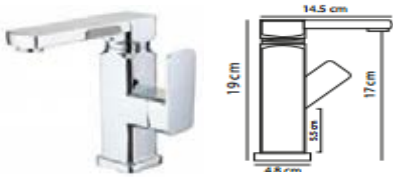

MZA032C (M206)

Boquilla Fija Cromo