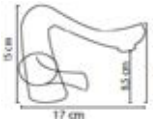

Mod. MBA040C Cromo
Lavabo