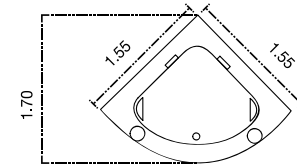

Bañera Bora Bora

Dimensiones: 1780 x 850 x 640 mm

Colores Disponibles: Blanca

Resina Polimarble

Bañera Maui

Dimensiones: 1700 x 800 x 600 mm
Colores Disponibles: Blanca

Resina Polimarble

A-0818

Número de cajas: 2
Medidas de cabina: 1550 x 1540 x 2215 mm

Peso:
Caja 1 86 kg
Caja 2 174 kg

Dimensiones de las caja:
Caja 1 1650 x 530 x 835 mm

Caja 2 1660 x 1660 x 1005 mm

Trabaja a 220 volts bifásica.
Agua fría/caliente a presión en 1/2".
Salida de drenaje a 2".

Eléctrico
Consumo 4000 W int. 2 x 30A 2 fases
c/neutro y tierra física AC 220V / 60 Hz.

Hidráulico
Salida de cuerda exterior 1/2" fría y caliente.
Presión agua 25 LB o 3.0 kg/cm².

Sanitario
Entrada desagüe 2 Ø o 51 mm
c/trampa agua.

Telefónica salida Jack (opcional).
Audio CD, salidas auxiliar (Jack Rca).
Cotas en mts.

PLANTA

ALZADO

SALIDA DE INSTALACIONES

A-0808

Número de cajas: 2
Medidas de cabina: 1550 x 1550 x 2220 mm
Caja 1 132 kg
Caja 2 147 kg

Dimensiones de las caja:
Caja 1 1600 x 930 x 835 mm

Caja 2 1670 x 1670 x 715 mm

Trabaja a 220 volts bifásica.
Agua fría/caliente a presión en 1/2".
Salida de drenaje a 2".

PLANTA

ALZADO

SALIDA DE INSTALACIONES

Guci-861

Número de cajas: 2
Medidas de cabina: 1500 x 1500 x 2180 mm

Peso:
Caja 1 125 kg
Caja 2 153 kg

Dimensiones de las caja:
Caja 1 1600 x 800 x 965 mm

Caja 2 1630 x 1630 x 795 mm

Trabaja a 220 volts bifásica.
Agua fría/caliente a presión en 1/2".
Salida de drenaje a 2".

Eléctrico
Consumo 4000 W int. 2 x 30A 2 fases
c/neutro y tierra física AC 220V / 60 Hz.

Hidráulico
Salida de rosca exterior en 1/2" fría y caliente.
Presión agua 25 LB o 3.0 kg/cm².

Sanitario
Entrada desagüe 2 Ø o 51 mm
c/trampa agua.

Telefónica salida Jack (opcional).
Audio CD, salidas auxiliar (Jack Rca).
Cotas en mts.

PLANTA

ALZADO

SALIDA DE INSTALACIONES
Las medidas pueden variar por cambios de diseño.

A-0810