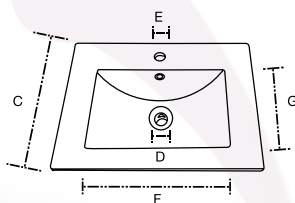

A: 14 cm
B: 42 cm
C: 4.5 cm
D: 21 cm
Acabados:
Transparente
arenado

A: 14 cm
B: 42 cm
C: 4.5 cm
D: 21 cm
Acabados:
Transparente
arenado

A: 14 cm
B: 65 cm
C: 38.5 cm
D: 32.5 cm
E: 19 cm
F: 4.5 cm

A: 40 cm
B: 12 cm
C: 20 cm
D: 4.5 cm

A: 61.5 cm
B: 18 cm
C: 47 cm
D: 4.5 cm
E: 3.5 cm
F: 45 cm
G: 31 cm

Argos

A: 46 cm
B: 16 cm
C: 4.2 cm
D: 3.5 cm
E: 23 cm

A: 59 cm
B: 39 cm
C: 16 cm
D: 19 cm
E: 29.5 cm
F: 4.2 cm

A: 39.5 cm
B: 12 cm
C: 20 cm
D: 4.2 cm
E: 24 cm

A: 15 cm
B: 38 cm
C: 38 cm

A: 18 cm
B: 42.5 cm
C: 4.5 cm
D: 21 cm

A: 48 cm
B: 14 cm
C: 3.5 cm
D: 37 cm
E: 19 cm
F: 24 cm

A: 77 cm
B: 14 cm
C: 3.5 cm
D: 46 cm
E: 38 cm
F: 6 cm

* Utiliza válvula oculta. Ref. 54.5469

A: 15.5 cm
B: 52 cm
C: 44 cm
D: 19 cm
E: 26 cm
F: 3.5 cm
G: 4.5 cm

A: 46 cm
B: 18 cm
C: 3.5 cm
D: 4.5 cm
E: 23 cm

Las medidas pueden variar por el diseño.

Las medidas pueden variar por el diseño.