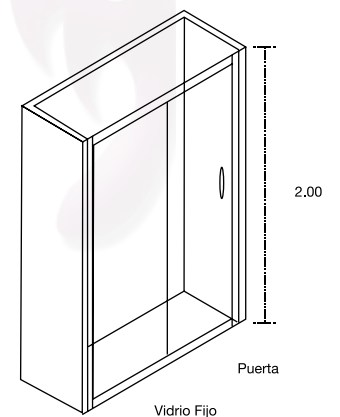

Modelo DJC640

Nota. Fabricación de canceles especiales.