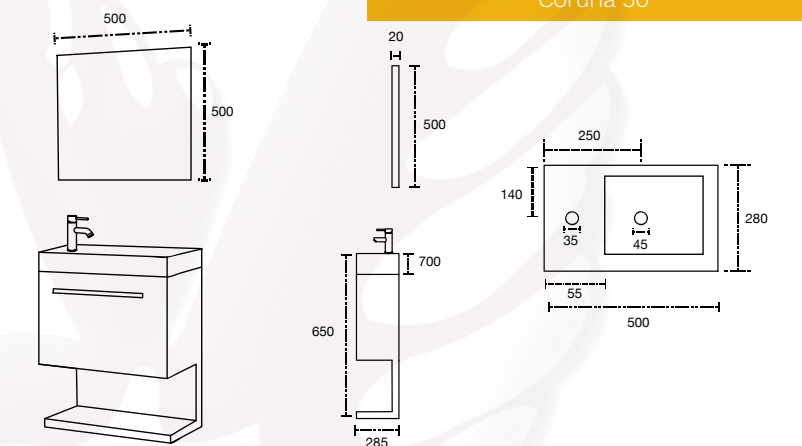

Bilbao 60

Mueble: 500 x 650 x 285 mm

Espejo: 500 x 500 x 20 mm

Colores disponibles:
Cerezo y Teka

Acabado aglomerado con cubierta de terminado termo fundido.
No incluye grifería y céspol.
Incluye válvula pop up.
Cotas en mm.

Coruña 50