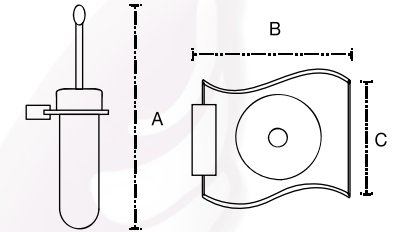

Percha
Mod. 70.16001

A: 44 cm
B: 12.8 cm
C: 11.5 cm