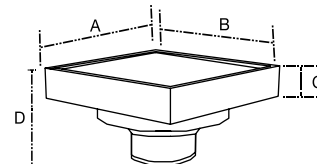

Coladera Rectangular Acero Inoxidable
Mod. 90.5004

A: 10 cm
B: 10 cm
C: 2 cm
D: 5.5 cm

Coladera Rejilla
Latón Cromado
Mod. 90.5001