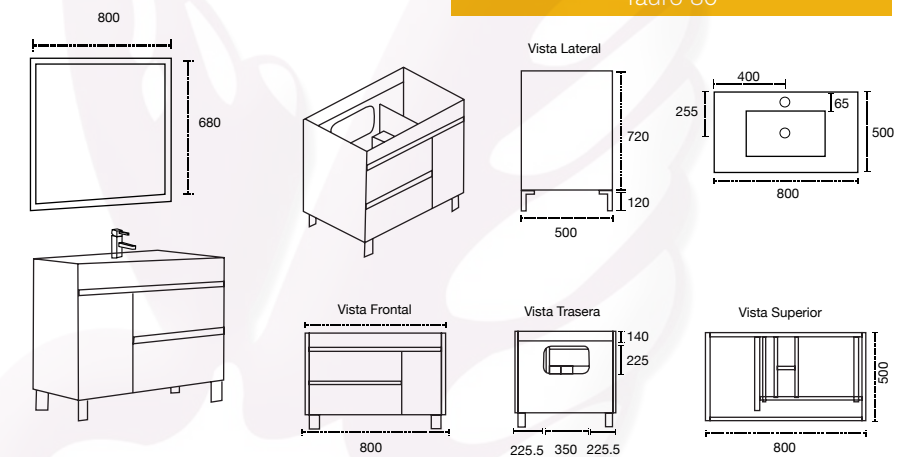

Tauro 100

Mueble: 1000 x 500 x 840 mm

Espejo: 1000 x 680 mm

Colores disponibles:
Roble Gris y Roble Medio

Acabado melamina con textura
No incluye grifería, válvula pop up y céspol.
Cotas en mm.