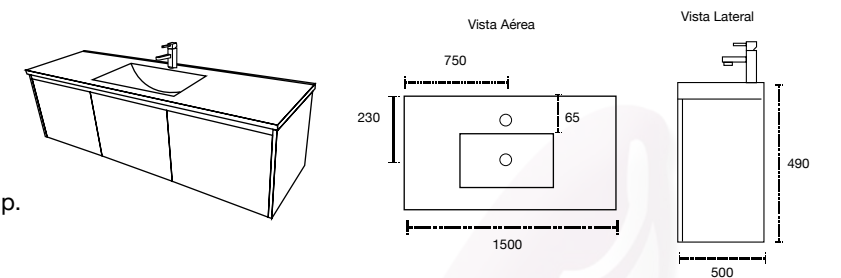

Mueble: 1500 x 490 x 500 mm

Colores disponibles:
Gris y Secuoya

Acabado aglomerado con cubierta de terminado termo fundido.
No incluye grifería, céspol, espejo y válvula pop up.
Cotas en mm.

Granada 150