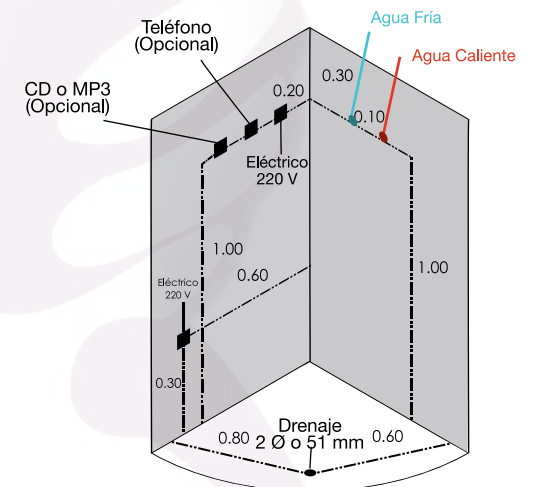

SALIDA DE INSTALACIONES
Las medidas pueden variar por cambios de diseño.

A-0810

Número de cajas: 2
Medidas de cabina: 1400 x 1400 x 2250 mm

Peso:
Caja 1 165 kg
Caja 2 85 kg

Dimensiones de las caja:
Caja 1 2010 x 1180 x 835 mm

Caja 2 1530 x 1530 x 375 mm

Trabaja a 220 volts bifásica.
Agua fría/caliente a presión en 1/2".
Salida de drenaje a 2".

Eléctrico
Consumo 3500 W int. 2 x 30A 2 fases
c/neutro y tierra física 220V / 60 Hz.

Hidráulico
Salida de cuerda exterior en 1/2" fría y caliente.
Presión agua 25 LB o 3.0 kg/cm².

Sanitario
Entrada desagüe 2 Ø o 51 mm
c/trampa agua.

Telefónica salida Jack (opcional).
Audio CD, salidas auxiliar (Jack Rca).
Cotas en mts.

PLANTA

ALZADO