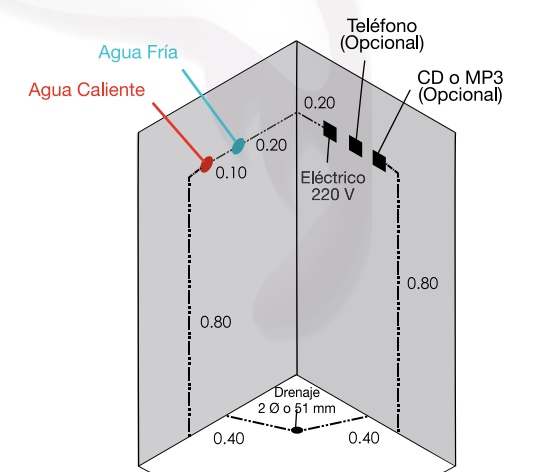

SALIDA DE INSTALACIONES