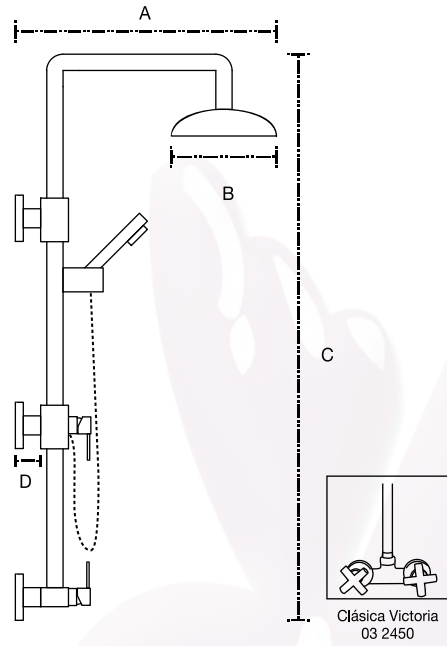

Moderna Victoria
03 2451

Regadera de 6 Jets
Mod. 75.2347

Clásica Victoria
03 2450

Regadera
Lexus
Mod. 75.2340

- A: 55 cm
- B: 20 cm
- C: 125 cm
- D: 5.5 cm