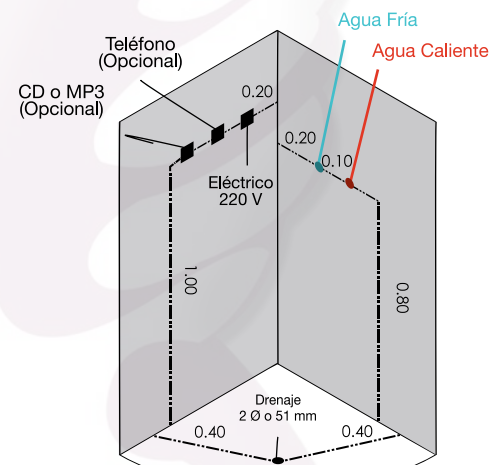

A-333

SALIDA DE INSTALACIONES