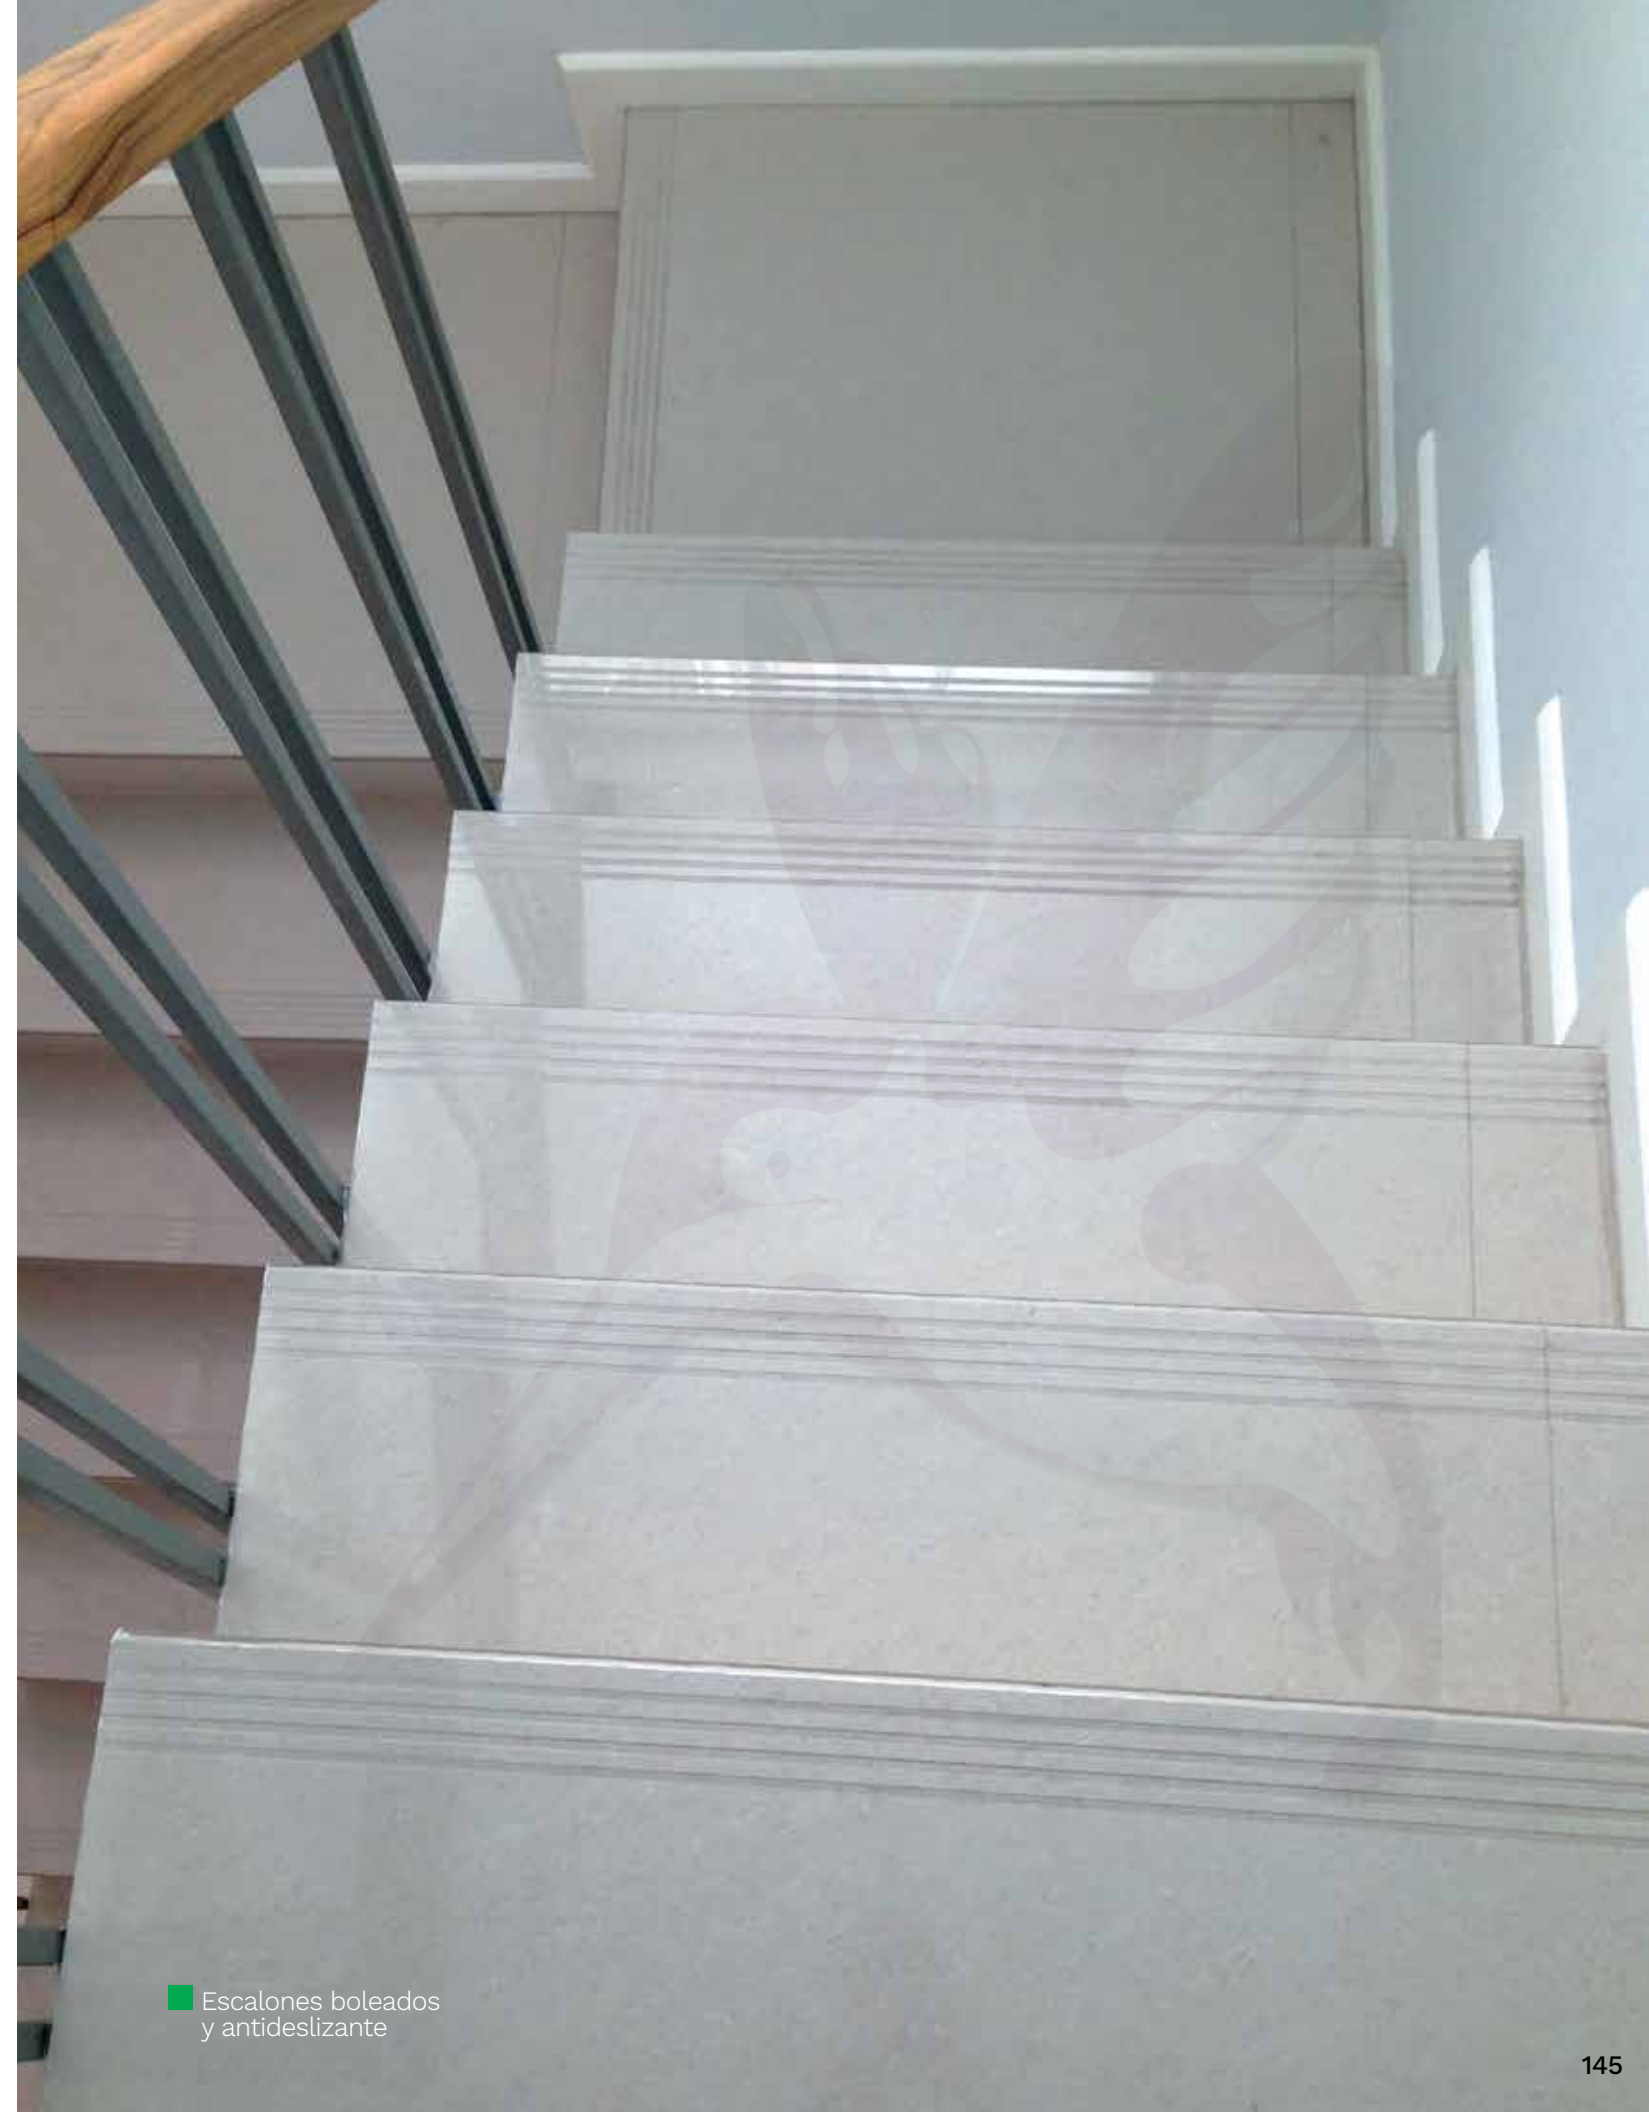

Castel IV
1 x 100 x 0,3 cm
Barra sólida con acabado cromado

Escalón

Antideslizante disponible

Disponible para porcelánico

Escalones disponibles con:

Boleado

Zoclo Boleado

Zoclo Recto