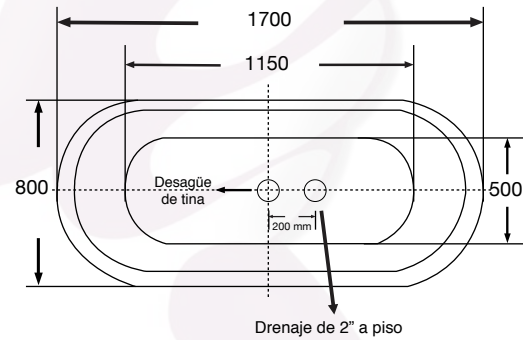

Bañera Bora Bora

Dimensiones: 1780 x 850 x 640 mm

Colores Disponibles: Blanca

Resina Polimarble

Bañera Maui

Dimensiones: 1700 x 800 x 600 mm
Colores Disponibles: Blanca

Resina Polimarble

A-0818