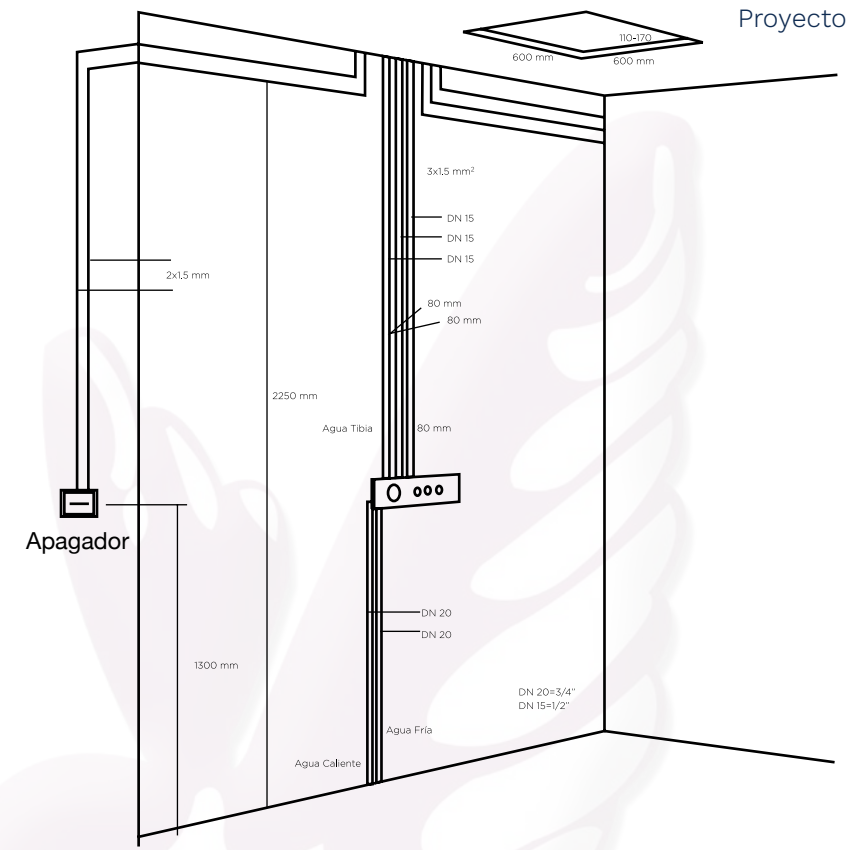

Regadera

Monomando Bañera Victoria
Mod. 8537

Proyecto

Monomando Bañera Lexus
Mod. 8536

- A: 27 cm
- B: 105 cm
- C: 15 cm
- D: 84 cm
- E: 89 cm