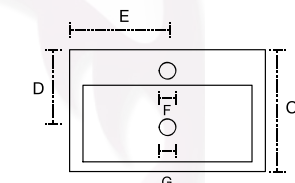

A: 14 cm
B: 42 cm
C: 4.5 cm
D: 21 cm
Acabados:
Transparente
arenado

A: 14 cm
B: 42 cm
C: 4.5 cm
D: 21 cm
Acabados:
Transparente
arenado

A: 14 cm
B: 65 cm
C: 38.5 cm
D: 32.5 cm
E: 19 cm
F: 4.5 cm

A: 40 cm
B: 12 cm
C: 20 cm
D: 4.5 cm

A: 61.5 cm
B: 18 cm
C: 47 cm
D: 4.5 cm
E: 3.5 cm
F: 45 cm
G: 31 cm

A: 46 cm
B: 16 cm
C: 4.2 cm
D: 3.5 cm
E: 23 cm

A: 59 cm
B: 39 cm
C: 16 cm
D: 19 cm
E: 29.5 cm
F: 4.2 cm

A: 39.5 cm
B: 12 cm
C: 20 cm
D: 4.2 cm
E: 24 cm

A: 15 cm
B: 38 cm
C: 38 cm

A: 18 cm
B: 42.5 cm
C: 4.5 cm
D: 21 cm

A: 48 cm
B: 14 cm
C: 3.5 cm
D: 37 cm
E: 19 cm
F: 24 cm

A: 77 cm
B: 14 cm
C: 3.5 cm
D: 46 cm
E: 38 cm
F: 6 cm

* Utiliza válvula oculta. Ref. 54.5469

A: 15.5 cm
B: 52 cm
C: 44 cm
D: 19 cm
E: 26 cm
F: 3.5 cm
G: 4.5 cm

Lemans

A: 46 cm
B: 18 cm
C: 3.5 cm
D: 4.5 cm
E: 23 cm

Las medidas pueden variar por el diseño.

Las medidas pueden variar por el diseño.