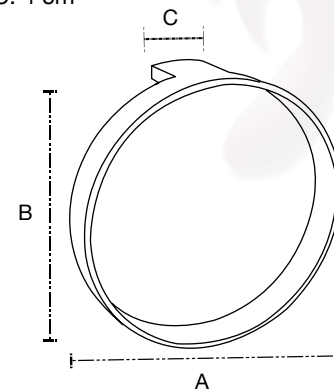

- A: 4.5 cm
- B: 3.6 cm
- C: 1 cm

Toallero anilla
Mod. 55.1711

- A: 20 cm
- B: 19.7 cm
- C: 4 cm

Moderna York
Mod. 37.2156

- A: 51 cm
- B: 20 cm
- C: 140 cm
- D: 4 cm

Moderna Victoria
03 2451

Clásica York
Mod. 37.2153