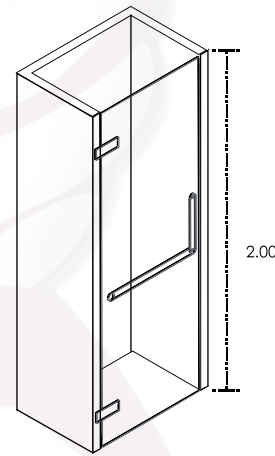

Vidrio templado 10 mm.
 Manija toallero.
 Instalación izq. o derecha.
 Cotas en mts.

Puerta DFW41

- Modelos:
 DFW43*110 1100x2000 mm
 DFW43*120 1200x2000 mm
 DFW43*130 1300x2000 mm
 DFW43*140 1400x2000 mm
 DFW43*150 1500x2000 mm
 DFW43*160 1600x2000 mm
 DFW43*170 1700x2000 mm
 DFW43*180 1800x2000 mm
 DFW43*190 1900x2000 mm
 DFW43*200 2000x2000 mm