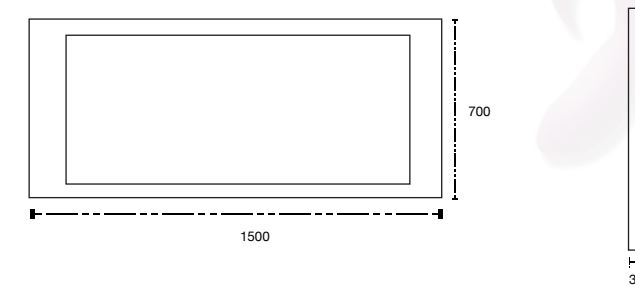

Espejo Led 150

Espejo: 700 x 1500 x 30 mm

Cotas en mm.