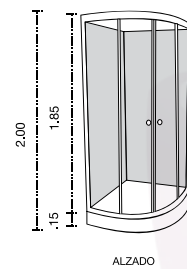

Hidráulico

Ubicación usuario, fría y caliente.
Colocación de una regadera (opcional).

Sanitario
Entrada drenaje 2 Ø o 51 mm
c/trampa agua.

Sistema ajustable a muros 1 cm.

Cotas en mts.