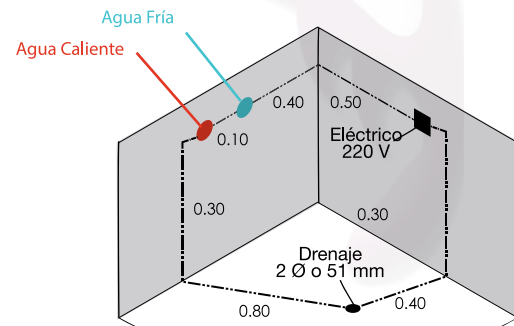

Tina- A917

SALIDA DE INSTALACIONES