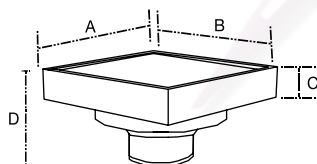

Coladeras

Coladera Cuadrada
Acero Inoxidable
Mod. 90.5023

A: 10 cm
B: 10 cm
C: 2 cm
D: 5.5 cm

Coladera Cuadrada
Latón Cromada
Mod. 90.5003