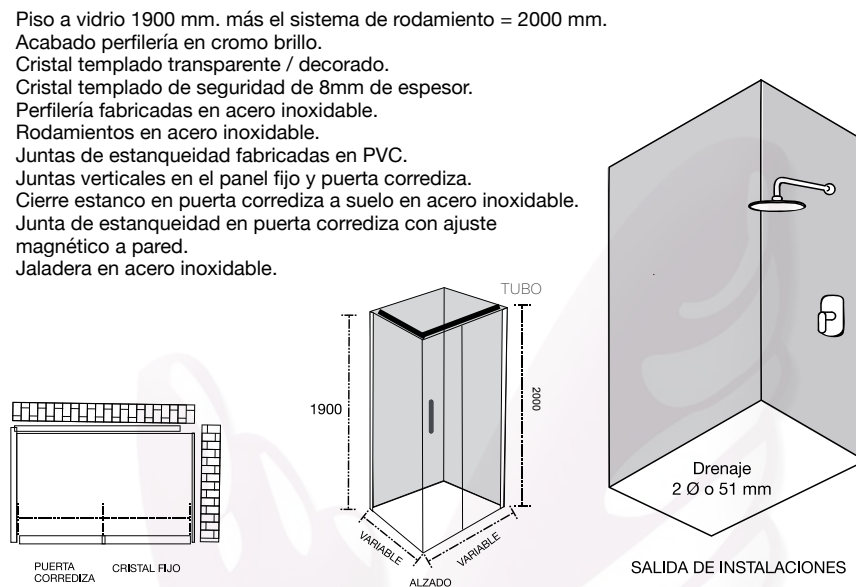

Atempo 400

Medidas: Frontal Lateral

Modelo	Frontal	Lateral	Rango de instalación
AT4127	120 mm	70 mm	116-122/67.5-70
AT4128	120 mm	80 mm	116-122/77.5-80
AT4137	130 mm	70 mm	126-132/67.5-70
AT4138	130 mm	80 mm	126-132/77.5-80
AT4147	140 mm	70 mm	132-142/67.5-70
AT4148	140 mm	80 mm	132-142/77.5-80
AT4157	150 mm	70 mm	142-152/67.5-70
AT4158	150 mm	80 mm	142-152/77.5-80
AT4167	160 mm	70 mm	152-162/67.5-70
AT4168	160 mm	80 mm	152-162/77.5-80
AT4177	170 mm	70 mm	162-172/67.5-70
AT4178	170 mm	80 mm	162-172/77.5-80
AT4187	180 mm	70 mm	172-182/67.5-70
AT4188	180 mm	80 mm	172-182/77.5-80

Panel Fijo 100

Modelo	Medida
PF90DUCHA	90
PF100DUCHA	100
PF110DUCHA	110
PF120DUCHA	120

Piso a vidrio: 1900 mm.
Acabado perfilería en cromo brillo.
Vidrio templado transparente / decorado.
Vidrio templado de seguridad de 8mm de espesor.
Perfilería fabricada en acero inoxidable.
Tensores de seguridad en acero inoxidable.
Tensor de seguridad de 1000 mm.