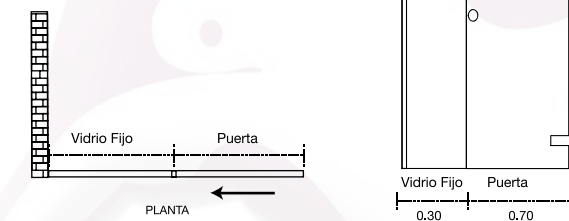

Modelos:	Puerta	Fijo
DFW42*100	700 mm	300 mm
DFW42*110	700 mm	400 mm
DFW42*120	700 mm	500 mm
DFW42*130	700 mm	600 mm
DFW42*140	700 mm	700 mm

Hidráulico
Ubicación usuario, fría y caliente.
Colocación de una regadera (opcional).

Vidrio templado 8 mm.
Manija tipo botón.
Bisagra de acero inoxidable.
Sistema ajustable a muros 40 mm.
Instalación izq. o derecha.
Cotas en mts.