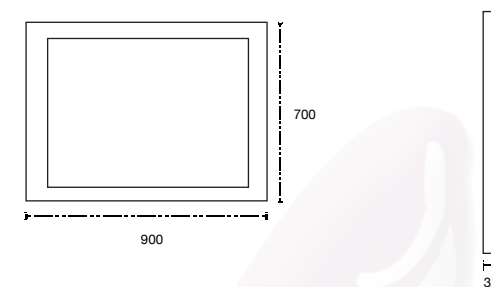

Espejo Led 90

Espejo: 700 x 900 x 30 mm

Cotas en mm.