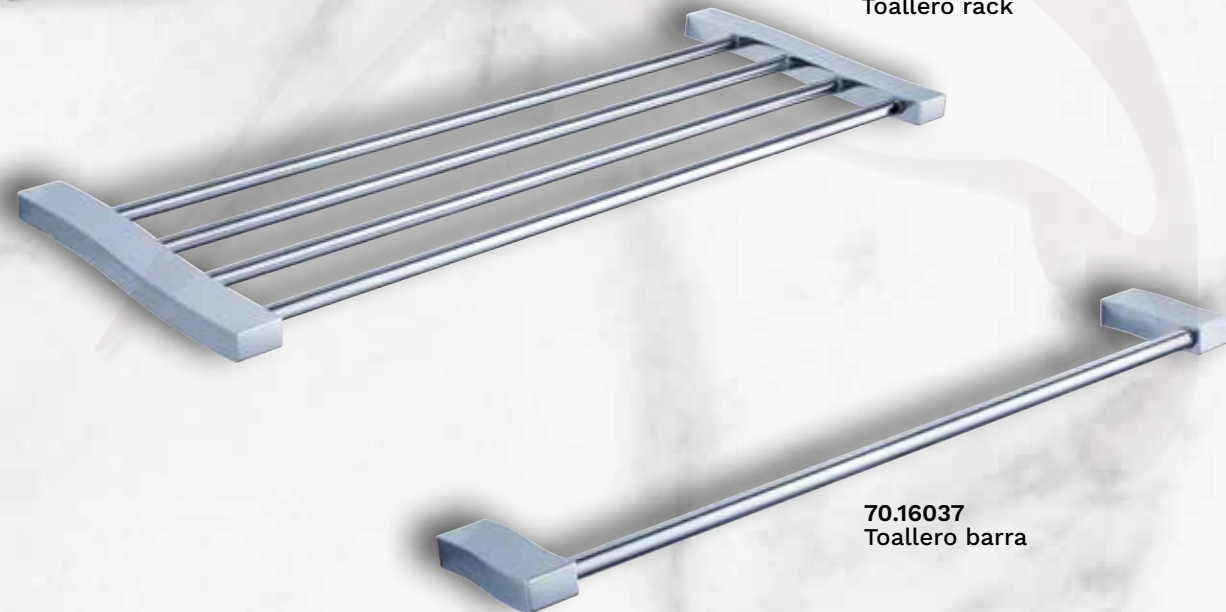

70.23001
Percha

70.23026
Portarrollo

80.07001
Monomando
lavabo bajo

80.07002
Monomando
lavabo alto

60.90004
Monomando empotrar
para regadera

70.16041
Toallero rack

70.16037
Toallero barra

70.16011
Portavaso