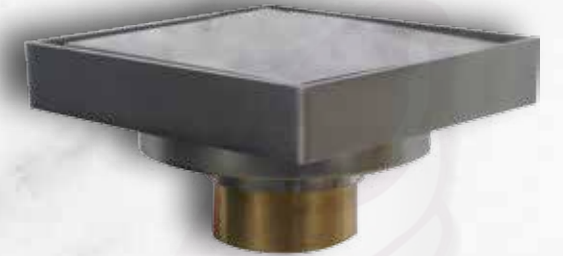

90.0165
Válvula cuadrada
sin rebosadero

90.0065
Válvula cuadrada
con rebosadero

90.0007
Sifón botella

90.0093
Sifón recto

90.5003 C
Coladera Cuadrada Latón Cromado 10x10 cm
Doble vista (metal/porcelánico).