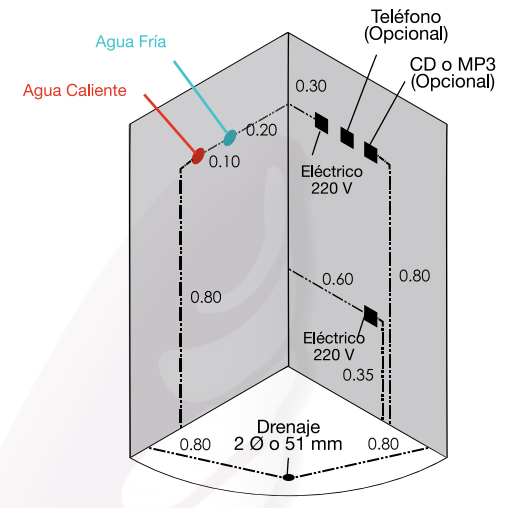

Dimensiones de las caja:
Caja 1 1600 x 930 x 835 mm

Caja 2 1670 x 1670 x 715 mm

Trabaja a 220 volts bifásica.
Agua fría/caliente a presión en 1/2".
Salida de drenaje a 2".

PLANTA

ALZADO

SALIDA DE INSTALACIONES