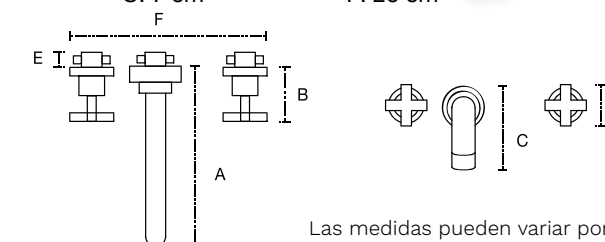

A: 23 cm
B: 8 cm
C: 7 cm

D: 7 cm
E: 4 cm
F: 26 cm