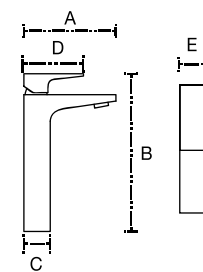

Toallero Rack
Mod. 70.23041

Sydney

Monomando Lavabo Alto
Mod. 80.03002

A: 15.5 cm
B: 33 cm
C: 4.5 cm
D: 10 cm
E: 4.5 cm

Monomando Lavabo Bajo
Mod. 70.03001