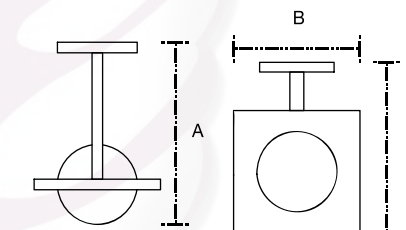

A: 19.5 cm
B: 13 cm
C: 10 cm

Portacepillo
Mod. 70.09031

A: 40 cm
B: 17 cm
C: 4 cm

Portarrollo de reserva
Mod. 70.09028

A: 15.1 cm
B: 10 cm
C: 13.2 cm

Victoria

Monoblock Lavabo
Mod. 03.1405

A: 19.5 cm
B: 29.5 cm
C: 3.1 cm
D: 2.6 cm