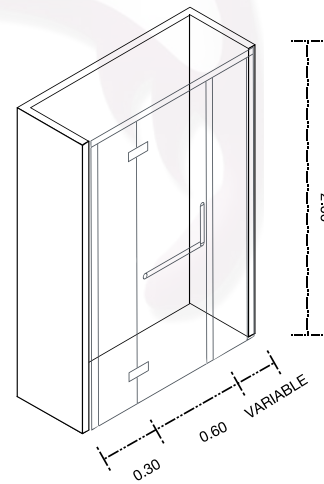

Cancel Abatible DFW43*

Nota. Fabricación de canceles especiales.

1. Modelos:
   DTR832*100 1000x2000 mm
   DTR832*110 1100x2000 mm
   DTR832*120 1200x2000 mm
   DTR832*130 1300x2000 mm
   DTR832*140 1400x2000 mm
   DTR832*150 1500x2000 mm
   DTR832*160 1600x2000 mm
   DTR832*170 1700x2000 mm
   DTR832*180 1800x2000 mm
   DTR832*190 1900x2000 mm
   DTR832*200 2000x2000 mm

Hidráulico
Ubicación usuario, fría y caliente.
Colocación de una regadera (opcional).

Recorte de aluminio a muros 80 mm.
Vidrio templado 6 mm.
Aluminio natural expandible +20 mm.
Instalación izq. o derecha.
Cotas en mts.