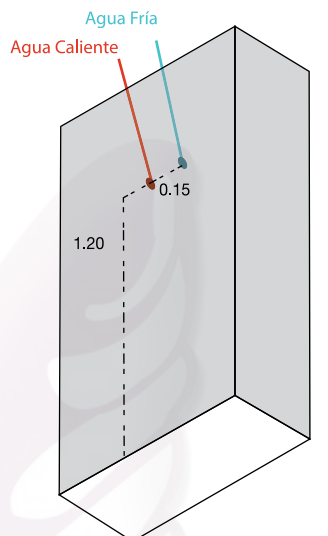

Número de cajas: 1
Medidas de cabina: 1035 x 1035 x 2225 mm

Peso caja: 145 kg

Dimensiones de la caja:
1200 x 700 x 2100 mm

Trabaja a 220 volts bifásica.
Agua fría/caliente a presión en 1/2".
Salida de drenaje a 2".

Eléctrico
Consumo 3500 w int. 2 x 30A 2 fases
c/neutro y tierra física AC 220v / 60 hz.

Hidráulico
Llave control angular en 1/2" fría y caliente.
Presión agua 25 LB o 3.0 kg/cm².

Sanitario
Entrada desagüe 2 Ø o 51 mm
c/trampa agua.

Telefónica salida Jack (opcional).
Audio CD, salidas auxiliar (Jack Rca).
Cotas en mts.

A-0817

Número de cajas: 1
Medidas de cabina: 990 x 990 x 2200 mm

Peso caja: 106 kg

Dimensiones de la caja:
1200 x 700 x 2100 mm

Trabaja a 220 volts bifásica.
Agua fría/caliente a presión en 1/2".
Salida de drenaje a 2".

Cotas en mts.

Eléctrico
Consumo 3500 W int. 2 x 30A 2 fases
c/neutro y tierra física AC 220V / 60 Hz.

Hidráulico
Salida de cuerda exterior 1/2" fría y caliente.
Presión agua 25 LB o 3.0 kg/cm².

Sanitario
Entrada desagüe 2 Ø o 51 mm
c/trampa agua.

Telefónica salida Jack (opcional).
Audio CD, salidas auxiliar (Jack Rca).

A-333

Número de cajas: 1
Medidas de Tina: 1600 x 1600 x 700 mm

Peso caja: 125 kg

Dimensiones de la caja:
1570 x 1550 x 700 mm

Agua fría/caliente a presión en 1/2".
Eléctrico.
Consumo 2000 W int. 2 x 20A 2 fases
c/neutro y tierra física 220V / 60 Hz.

Hidráulico
Salida de cuerda exterior en 1/2" fría y caliente.
Presión agua 25 LB o 3.0 kg/cm².

Sanitario
Entrada desagüe 2 Ø o 51 mm.

Audio CD, salidas auxiliar (Jack Rca).

Cotas en mts.

Tina- A917

Las medidas pueden variar por cambios de diseño.

Número de cajas: 1
Medidas de Hidroducha: 350 x 150 x 1100 mm

Peso caja: 7.7 kg

Dimensiones de la caja:
350 x 150 x 1100 mm

Agua fría/caliente a presión en 1/2".

Hidráulico
Llave control angular en 1/2" fría y caliente.
Presión agua 25 LB o 3.0 kg/cm².