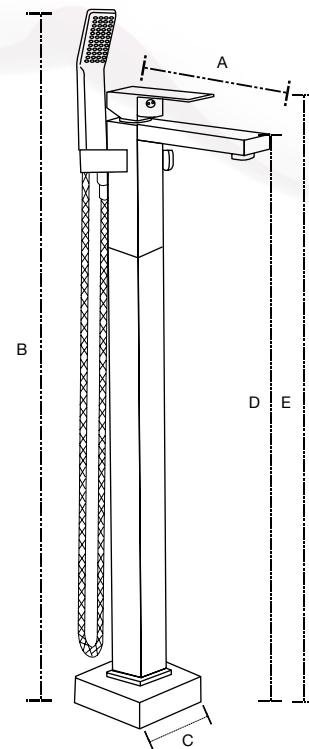

- A: 51 cm
- B: 20 cm
- C: 140 cm
- D: 4 cm

Clásica York
Mod. 37.2153

- A: 51 cm
- B: 20 cm
- C: 140 cm
- D: 4 cm

Regadera
Lexus
Mod. 75.2340

- A: 55 cm
- B: 20 cm
- C: 125 cm
- D: 5.5 cm

- A: 39 cm
- B: 160 cm
- C: 19 cm
- D: 13 cm
- E: 45 cm
- F: 25 cm
- G: 17.5 cm

- A: 39 cm
- B: 180 cm
- C: 29 cm
- D: 13 cm
- E: 7 cm
- F: 20 cm
- G: 5 cm
- H: 7 cm
- I: 3 cm
- J: 11 cm
- K: 9 cm

- A: 39 cm
- B: 160 cm
- C: 18 cm
- D: 7.7 cm
- E: 6.5 cm
- F: 20 cm
- G: 6.1 cm
- H: 6 cm
- I: 3 cm

Nota: La altura B se altera dependiendo de la instalación.
Las medidas pueden variar por el diseño.

Regadera Volka

- A: 60 cm
- B: 60 cm
- C: 12 cm
- D: 40 cm

- A: 32 cm
- B: 60 cm
- C: 22 cm
- D: 8 cm

- A: 68 cm
- B: 58 cm
- C: 7 cm

- A: 27 cm
- B: 105 cm
- C: 15 cm
- D: 84 cm
- E: 89 cm

- A: 32 cm
- B: 123 cm
- C: 20 cm
- D: 86 cm
- E: 109 cm

Las medidas pueden variar por el diseño.