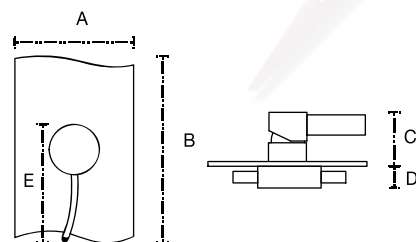

Accesorios Tokyo

Monomando Regadera
Mod. 60.90004

A: 12 cm
B: 19 cm
C: 7 cm
D: 4 cm
E: 11 cm

Toallero Barra
Mod. 70.16037