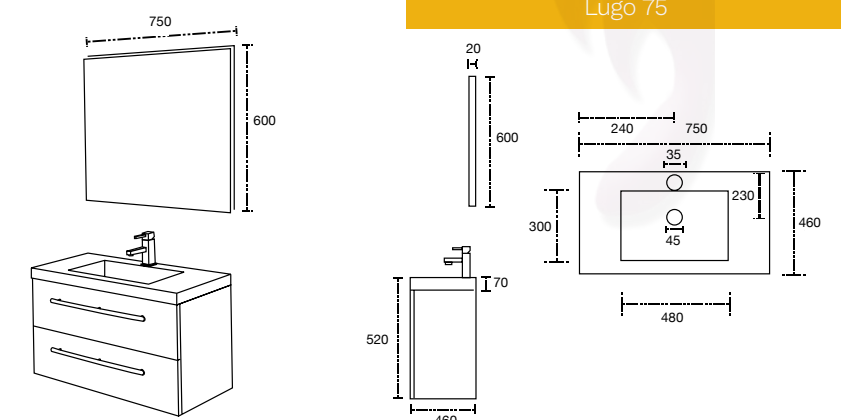

Mueble: 750 x 520 x 460 mm

Espejo: 750 x 600 x 20 mm

Colores disponibles:
Blanco y Nogal

Acabado aglomerado con cubierta de terminado termo fundido.
No incluye grifería, céspol y válvula pop up.
Cotas en mm.