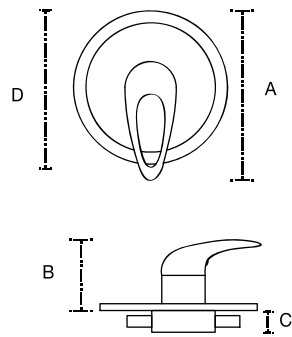

Monomando Lavabo Alto
Mod. 3210

A: 13.3 cm
B: 30 cm
C: 5.3 cm
D: 11 cm
E: 5 cm

Olimpia

Monomando empotrar Regadera
Mod. 6812

A: 17 cm
B: 8 cm
C: 4.2 cm
D: 17 cm

Monomando Lavabo
Mod. 6801

A: 12.7 cm
B: 16 cm
C: 5.5 cm
D: 10 cm