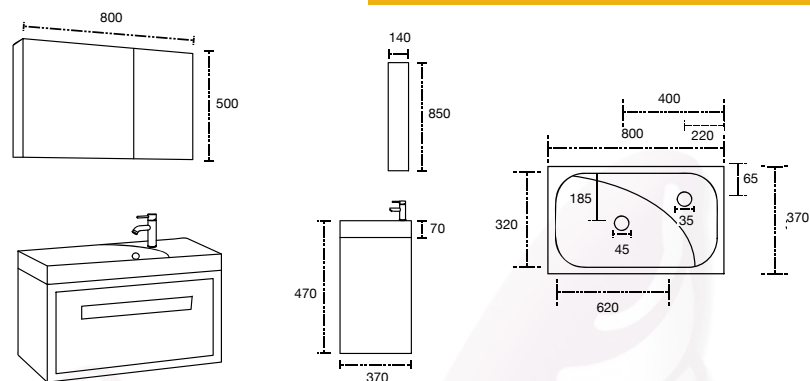

Lugo 75

Teruel 80

Mueble: 800 x 470 x 370 mm

Espejo: 800 x 500 x 140 mm

Colores disponibles:
Cerezo y Teka

Acabado aglomerado con cubierta de terminado termo fundido.
No incluye grifería y céspol.
Incluye válvula pop up.
Cotas en mm.