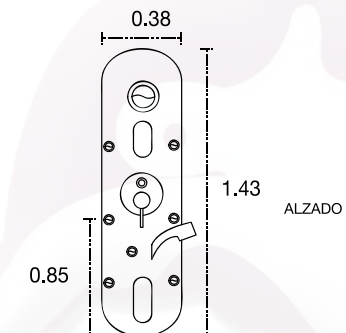

Las medidas mencionadas pueden variar del piso a la altura de la hidroducha.

Hidráulico
Conector rosca exterior 1/2" o
presión 10 LB o 1.0 a 2.0 kg/cm².

Sanitario (opcional).

Cotas en mts.