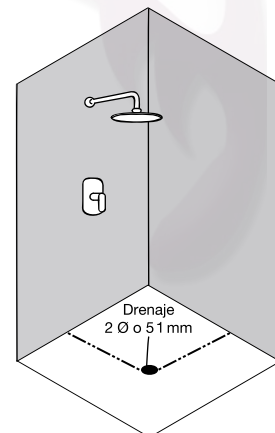

Cubo TR-63 *100 TR-63 *115