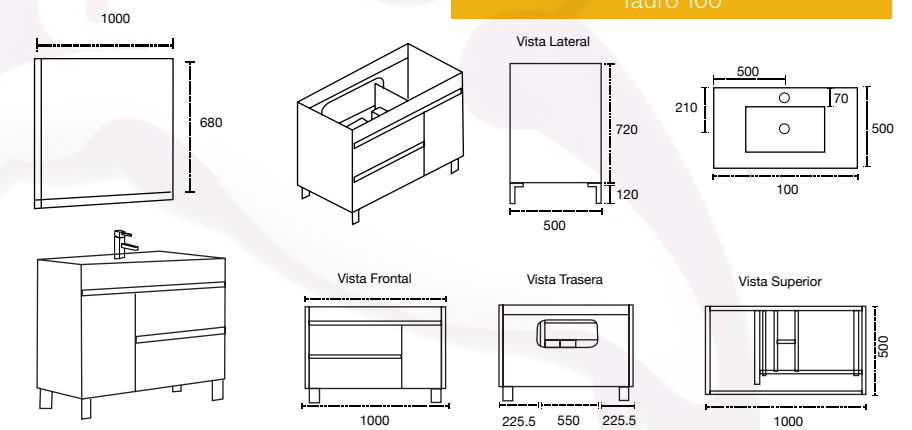

Sigma 140

Mueble: 1400 x 500 x 480 mm

Colores disponibles:
Roble Medio

Acabado melamina con textura
No incluye grifería, válvula pop up, céspol y espejo.
Cotas en mm.