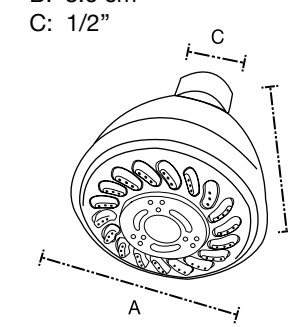

Regadera Serie de Lujo
Cromada Mod. 5325101

- A: 7.3 cm
- B: 8.6 cm
- C: 1/2"