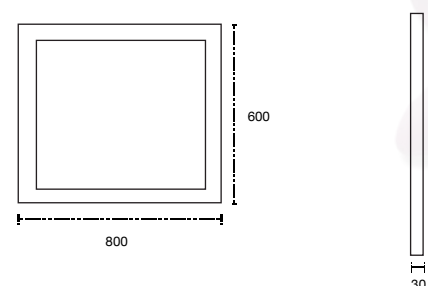

Espejos

Espejo Led 80

Espejo: 600 x 800 x 30 mm

Cotas en mm.