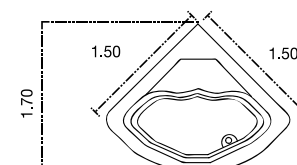

Bañera Bora Bora

Dimensiones: 1780 x 850 x 640 mm

Colores Disponibles: Blanca

Resina Polimarble

Bañera Maui

Dimensiones: 1700 x 800 x 600 mm
Colores Disponibles: Blanca

Resina Polimarble

A-0818

Número de cajas: 2
Medidas de cabina: 1550 x 1540 x 2215 mm

Peso:
Caja 1 86 kg
Caja 2 174 kg

Dimensiones de las caja:
Caja 1 1650 x 530 x 835 mm

Caja 2 1660 x 1660 x 1005 mm

Trabaja a 220 volts bifásica.
Agua fría/caliente a presión en 1/2".
Salida de drenaje a 2".

Eléctrico
Consumo 4000 W int. 2 x 30A 2 fases
c/neutro y tierra física AC 220V / 60 Hz.

Hidráulico
Salida de cuerda exterior 1/2" fría y caliente.
Presión agua 25 LB o 3.0 kg/cm².

Sanitario
Entrada desagüe 2 Ø o 51 mm
c/trampa agua.

Telefónica salida Jack (opcional).
Audio CD, salidas auxiliar (Jack Rca).
Cotas en mts.

PLANTA

ALZADO

SALIDA DE INSTALACIONES

A-0808

Número de cajas: 2
Medidas de cabina: 1550 x 1550 x 2220 mm
Caja 1 132 kg
Caja 2 147 kg

Dimensiones de las caja:
Caja 1 1600 x 930 x 835 mm

Caja 2 1670 x 1670 x 715 mm

Trabaja a 220 volts bifásica.
Agua fría/caliente a presión en 1/2".
Salida de drenaje a 2".

PLANTA

ALZADO

SALIDA DE INSTALACIONES

Guci-861

Número de cajas: 2
Medidas de cabina: 1500 x 1500 x 2180 mm

Peso:
Caja 1 125 kg
Caja 2 153 kg

Dimensiones de las caja:
Caja 1 1600 x 800 x 965 mm

Caja 2 1630 x 1630 x 795 mm

Trabaja a 220 volts bifásica.
Agua fría/caliente a presión en 1/2".
Salida de drenaje a 2".

Eléctrico
Consumo 4000 W int. 2 x 30A 2 fases
c/neutro y tierra física AC 220V / 60 Hz.

Hidráulico
Salida de rosca exterior en 1/2" fría y caliente.
Presión agua 25 LB o 3.0 kg/cm².

Sanitario
Entrada desagüe 2 Ø o 51 mm
c/trampa agua.

Telefónica salida Jack (opcional).
Audio CD, salidas auxiliar (Jack Rca).
Cotas en mts.

PLANTA

ALZADO

SALIDA DE INSTALACIONES
Las medidas pueden variar por cambios de diseño.

A-0810