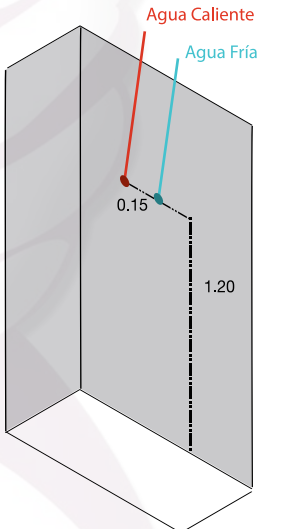

Número de cajas: 1
Medidas de cabina: 1035 x 1035 x 2225 mm

Peso caja: 145 kg

Dimensiones de la caja:
1200 x 700 x 2100 mm

Trabaja a 220 volts bifásica.
Agua fría/caliente a presión en 1/2".
Salida de drenaje a 2".

Eléctrico
Consumo 3500 w int. 2 x 30A 2 fases
c/neutro y tierra física AC 220v / 60 hz.

Hidráulico
Llave control angular en 1/2" fría y caliente.
Presión agua 25 LB o 3.0 kg/cm².

Sanitario
Entrada desagüe 2 Ø o 51 mm
c/trampa agua.

Telefónica salida Jack (opcional).
Audio CD, salidas auxiliar (Jack Rca).
Cotas en mts.

A-0817

Número de cajas: 1
Medidas de cabina: 990 x 990 x 2200 mm

Peso caja: 106 kg

Dimensiones de la caja:
1200 x 700 x 2100 mm

Trabaja a 220 volts bifásica.
Agua fría/caliente a presión en 1/2".
Salida de drenaje a 2".

Cotas en mts.

Eléctrico
Consumo 3500 W int. 2 x 30A 2 fases
c/neutro y tierra física AC 220V / 60 Hz.

Hidráulico
Salida de cuerda exterior 1/2" fría y caliente.
Presión agua 25 LB o 3.0 kg/cm².

Sanitario
Entrada desagüe 2 Ø o 51 mm
c/trampa agua.

Telefónica salida Jack (opcional).
Audio CD, salidas auxiliar (Jack Rca).

A-333

Número de cajas: 1
Medidas de Tina: 1600 x 1600 x 700 mm

Peso caja: 125 kg

Dimensiones de la caja:
1570 x 1550 x 700 mm

Agua fría/caliente a presión en 1/2".
Eléctrico.
Consumo 2000 W int. 2 x 20A 2 fases
c/neutro y tierra física 220V / 60 Hz.

Hidráulico
Salida de cuerda exterior en 1/2" fría y caliente.
Presión agua 25 LB o 3.0 kg/cm².

Sanitario
Entrada desagüe 2 Ø o 51 mm.

Audio CD, salidas auxiliar (Jack Rca).

Cotas en mts.

Tina- A917

Las medidas pueden variar por cambios de diseño.

Número de cajas: 1
Medidas de Hidroducha: 350 x 150 x 1100 mm

Peso caja: 7.7 kg

Dimensiones de la caja:
350 x 150 x 1100 mm

Agua fría/caliente a presión en 1/2".

Hidráulico
Llave control angular en 1/2" fría y caliente.
Presión agua 25 LB o 3.0 kg/cm².