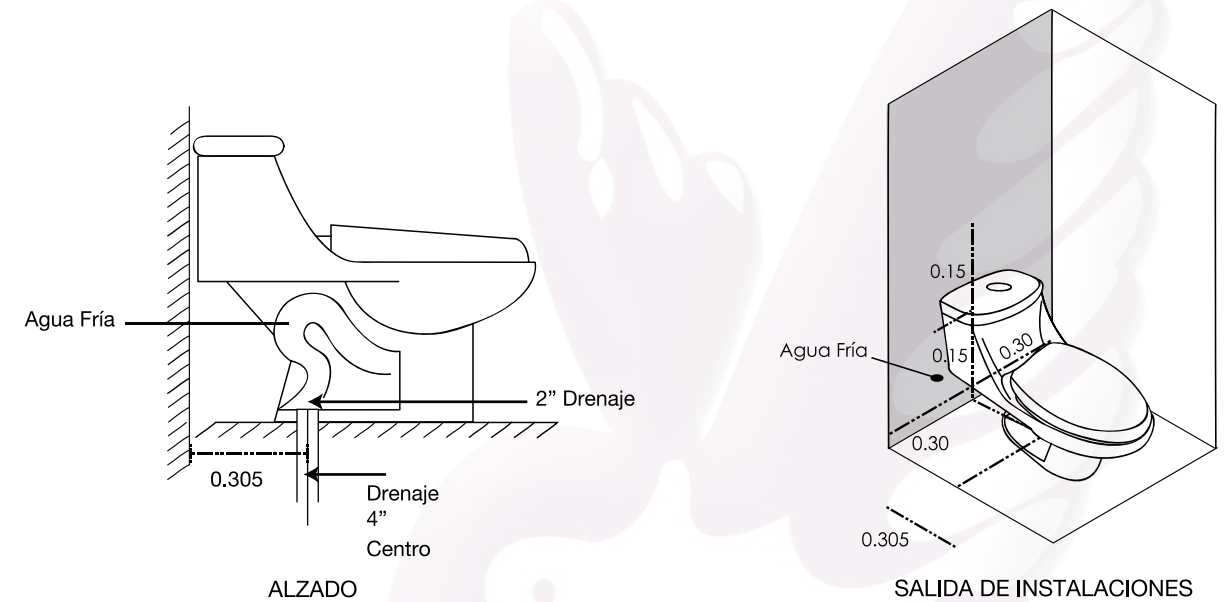

Guía Mecánica

La distancia en muro terminado 305 mm al centro tubo de descarga 4".

Hidráulico
Conector rosca exterior 1/2" o llave angular 1/2", manguera flexible 1/2" (No incluida)

Sanitario de 2" ó 5 mm de salida o descarga del inodoro.
Mod. Inodoros Castel
Cotas en mts