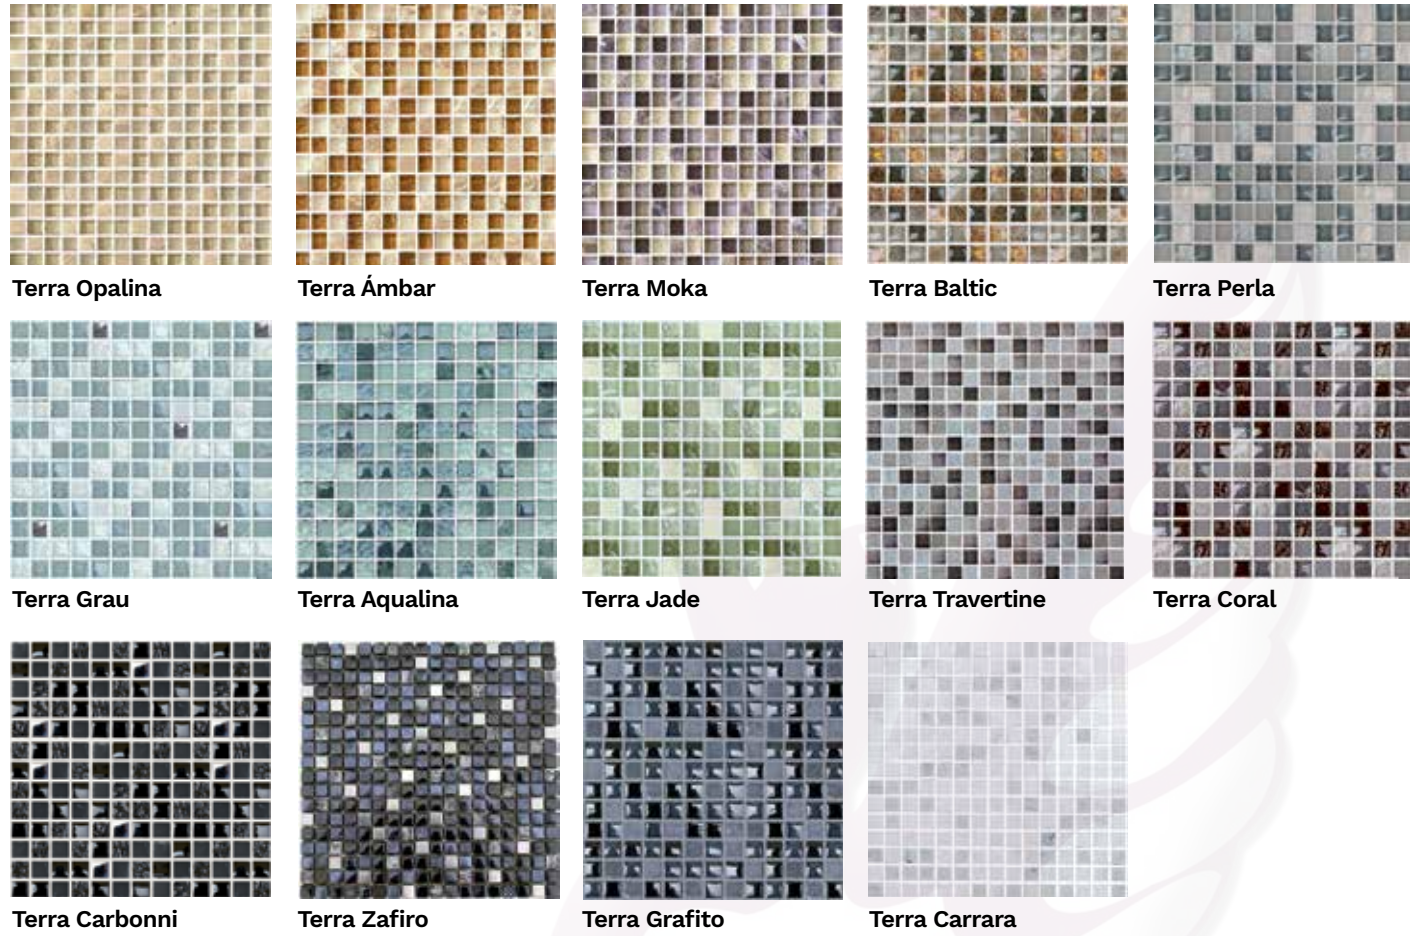

Miscela 22

Sky 22

Acqua 22

Acqua 55

Blu 22

Cosmopolitan Blanco

Cosmopolitan Marfil

Cosmopolitan Travertine

Cosmopolitan Café

Cosmopolitan Oxford

Brick 8 mm • 30 x 30 cm

Brick Bronze

Brick Platino

Cosmopolitan Marfil

Caribe Bahamas

Caribe Haití