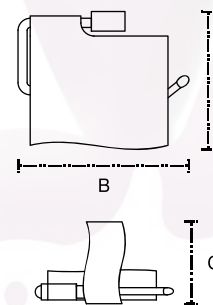

A: 15.7 cm
B: 15.3 cm
C: 7.8 cm