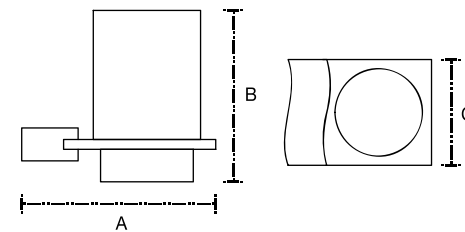

Toallero Anilla
Mod. 70.16025

Accesorios Tokyo

Portavasos
Mod. 70.16011

A: 10.6 cm
B: 9.5 cm
C: 8 cm

Dispensador
Mod. 70.16020