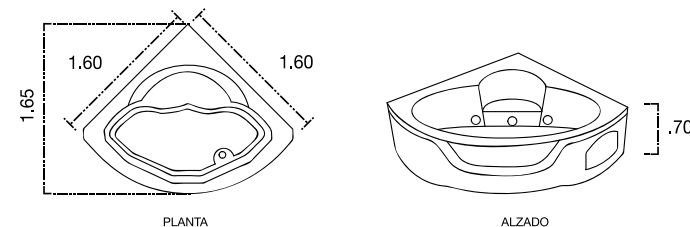

Número de cajas: 1
Medidas de Tina: 1600 x 1600 x 700 mm

Peso caja: 125 kg

Dimensiones de la caja:
1570 x 1550 x 700 mm

Agua fría/caliente a presión en 1/2".
Eléctrico.
Consumo 2000 W int. 2 x 20A 2 fases
c/neutro y tierra física 220V / 60 Hz.