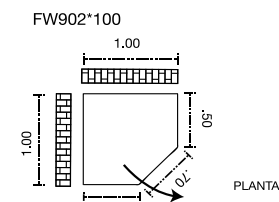

Modelos

TS-623 Cancel curvo sin base
900 x 900 x 1850 mm

Peso: 55kg

TS-623/B Cancel curvo con base
900 x 900 x 2000 mm

Peso: 72.5 kg
Cristal templado 6 mm.
Aluminio blanco.

Hidráulico

Ubicación usuario, fría y caliente.
Colocación de una regadera (opcional).

Sanitario
Entrada drenaje 2 Ø o 51 mm
c/trampa agua.

Sistema ajustable a muros 1 cm.

Cotas en mts.

Curvo TS-623

Modelos

FW902*100 Cancel diamante sin base
1000 x 1000 x 2000 mm

Peso: 101 kg

FW902*100B Cancel diamante con base
1000 x 1000 x 2000 mm

Peso: 120 kg

FW902*115 Cancel diamante sin base
1150 x 1150 x 2000 mm

Peso: 110 kg

Cristal templado 10 mm

Hidráulico

Ubicación usuario, fría y caliente.
Colocación de una regadera (opcional).

Sanitario
Entrada desagüe 2 Ø o 51 mm
c/trampa agua (Opcional).
Mod.FW902*100 (50+70+50) x1.00 x 2.00
Mod.FW902*115 (65+70+65) x1.15 x 2.00

Sistema ajustable a muros.
Cotas en mts.

Diamante FW902*100 y FW902*115

Modelos

TR63*100 Cancel cubo sin base
1000 x 1000 x 2000 mm

Peso: 68 kg

TR63*115 Cancel cubo
1150 x 1150 x 2000 mm

Peso: 70 kg

Cristal templado 6 mm
Aluminio natural

Hidráulico

Ubicación usuario, fría y caliente.
Colocación de una regadera (opcional).

Sanitario
Entrada desagüe 2 Ø o 51 mm
c/trampa agua (opcional).

Sistema ajustable a muros 1 cm.
Cotas en mts.

Cubo TR-63 *100 TR-63 *115

Nota. Fabricación de canceles especiales.

Escuadra FW-628*120 FW-628*150

Modelos

FW628*120 Cancel escuadra
800 x 1200 x 2000 mm

Peso: 109 kg

FW628*150 Cancel escuadra
1000 x 1500 x 2000 mm

Peso: 115 kg
Cristal Templado 10 mm.
Aluminio natural a muro.

Hidráulico

Ubicación usuario, fría y caliente.
Colocación de una regadera (opcional).

Sanitario
Entrada desagüe
c/trampa de agua (opcional).