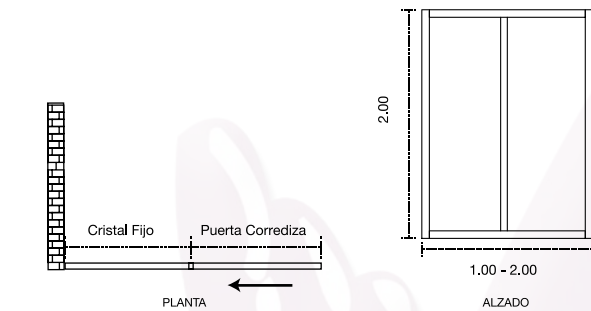

1. Modelos:
   Fijo FW40*20 200x2000 mm
   Fijo FW40*30 300x2000 mm
   Fijo FW40*40 400x2000 mm
   Fijo FW40*50 500x2000 mm
   Fijo FW40*60 600x2000 mm
   Fijo FW40*70 700x2000 mm
   Fijo FW40*80 800x2000 mm
   Fijo FW40*90 900x2000 mm
   Fijo FW40*100 1000x2000 mm

Hidráulico
Ubicación usuario, fría y caliente.
Colocación de una regadera (opcional).

Sistema ajustable a muros 4 cm.
Vidrio templado 10 mm.
Aluminio natural a muro.
Instalación izq. o derecha.
Cotas en mts.

Fijo DFW40

1. Modelos:
   DFW41*60 600x2000 mm
   DFW41*70 700x2000 mm
   DFW41*80 800x2000 mm
   DFW41*90 900x2000 mm
   DFW41*100 1000x2000 mm

Hidráulico
Ubicación usuario, fría y caliente.
Colocación de una regadera (opcional).

Vidrio templado 10 mm.
Manija toallero.
Instalación izq. o derecha.
Cotas en mts.

Puerta DFW41

1. Modelos:
   DFW43*110 1100x2000 mm
   DFW43*120 1200x2000 mm
   DFW43*130 1300x2000 mm
   DFW43*140 1400x2000 mm
   DFW43*150 1500x2000 mm
   DFW43*160 1600x2000 mm
   DFW43*170 1700x2000 mm
   DFW43*180 1800x2000 mm
   DFW43*190 1900x2000 mm
   DFW43*200 2000x2000 mm

Hidráulico
Ubicación usuario, fría y caliente.
Colocación de una regadera (opcional).

Sistema ajustable a muros + 8 cm.
Vidrio templado 10 mm.
Manija toallero.
Aluminio natural a muro.
Instalación izq. o derecha.
Cotas en mts.

Cancel Abatible DFW43*

Nota. Fabricación de canceles especiales.

1. Modelos:
   DTR832*100 1000x2000 mm
   DTR832*110 1100x2000 mm
   DTR832*120 1200x2000 mm
   DTR832*130 1300x2000 mm
   DTR832*140 1400x2000 mm
   DTR832*150 1500x2000 mm
   DTR832*160 1600x2000 mm
   DTR832*170 1700x2000 mm
   DTR832*180 1800x2000 mm
   DTR832*190 1900x2000 mm
   DTR832*200 2000x2000 mm

Hidráulico
Ubicación usuario, fría y caliente.
Colocación de una regadera (opcional).