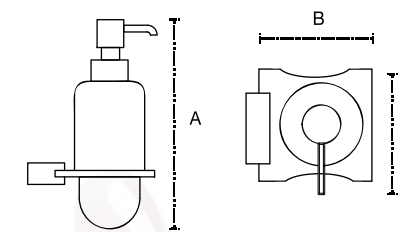

Portarrollo
Mod. 70.16026

A: 19.5 cm
B: 10.6 cm
C: 8 cm

Portacepillo
Mod. 70.16031