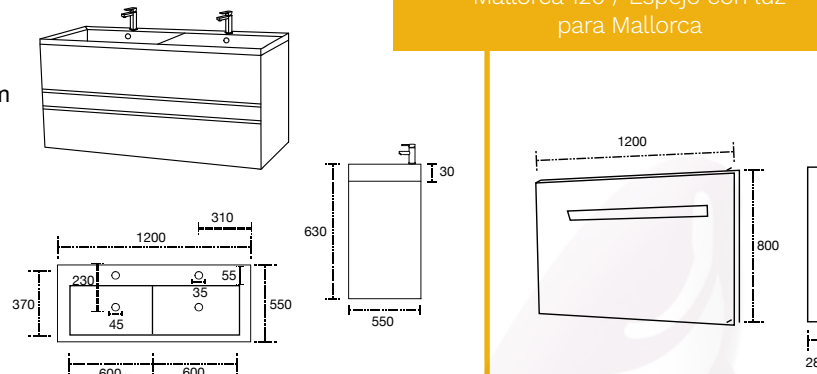

Oviedo 100

Mueble: 1200 x 550 x 630 mm

Espejo con Luz para Mallorca: 1200 x 800 x 28 mm

Colores disponibles:
Teka. Cerezo

Acabado aglomerado con cubierta de terminado termo fundido.
No incluye grifería, céspol y espejo.
Incluye válvula pop up.
Cotas en mm.

Mallorca 120 / Espejo con luz para Mallorca