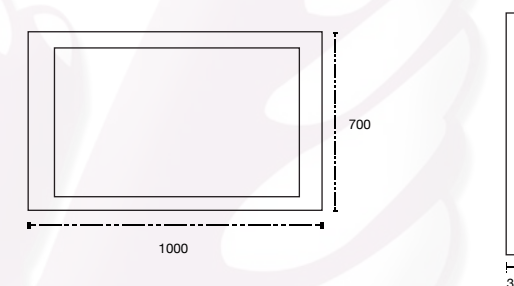

Espejo Led 100

Espejo: 700 x 1000 x 30 mm

Cotas en mm.