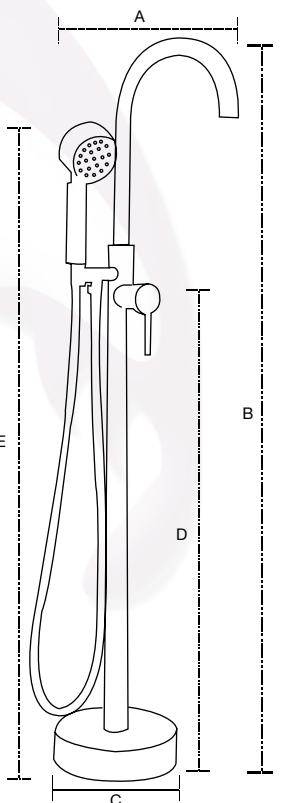

- A: 32 cm
- B: 123 cm
- C: 20 cm
- D: 86 cm
- E: 109 cm

Las medidas pueden variar por el diseño.

Brazo a Pared
Mod. 5412200

- A: 38 cm
- B: 6 cm
- C: 1/2"
- D: 1/2"

Válvula Oculta
Mod. 54.5469

- A: 5 cm
- B: 7 cm