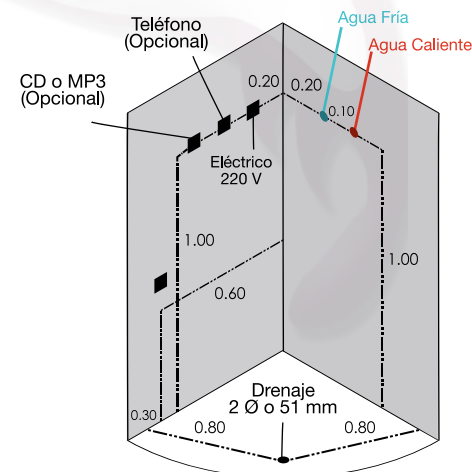

SALIDA DE INSTALACIONES

A-0808

Número de cajas: 2
Medidas de cabina: 1550 x 1550 x 2220 mm
Caja 1 132 kg
Caja 2 147 kg

Dimensiones de las caja:
Caja 1 1600 x 930 x 835 mm

Caja 2 1670 x 1670 x 715 mm

Trabaja a 220 volts bifásica.
Agua fría/caliente a presión en 1/2".
Salida de drenaje a 2".

PLANTA

ALZADO