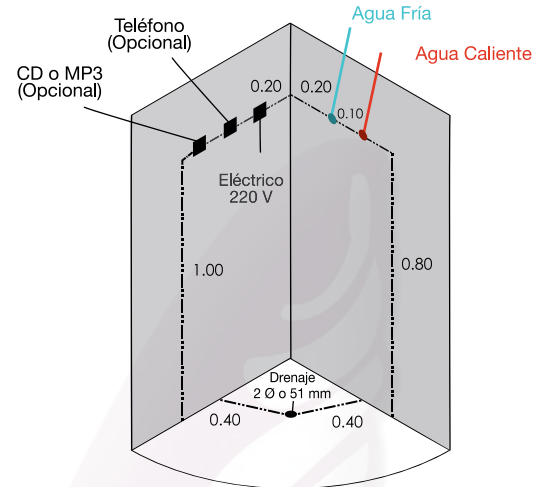

Número de cajas: 1
Medidas de cabina: 1035 x 1035 x 2225 mm

Peso caja: 145 kg

Dimensiones de la caja:
1200 x 700 x 2100 mm

Trabaja a 220 volts bifásica.
Agua fría/caliente a presión en 1/2".
Salida de drenaje a 2".

Eléctrico
Consumo 3500 w int. 2 x 30A 2 fases
c/neutro y tierra física AC 220v / 60 hz.

Hidráulico
Llave control angular en 1/2" fría y caliente.
Presión agua 25 LB o 3.0 kg/cm².

Sanitario
Entrada desagüe 2 Ø o 51 mm
c/trampa agua.

Telefónica salida Jack (opcional).
Audio CD, salidas auxiliar (Jack Rca).
Cotas en mts.

A-0817

SALIDA DE INSTALACIONES
Las medidas pueden variar por cambios de diseño.