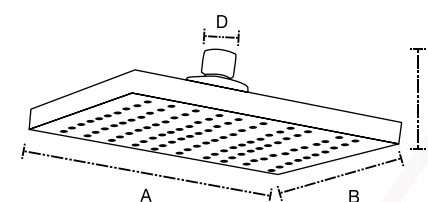

Regaderas

Regadera Lexus de baja presión
30 cm Mod. 537490

- A: 30 cm
- B: 30 cm
- C: 6 cm
- D: 1/2"

Regadera Lexus de baja presión
20 cm Mod. 537492