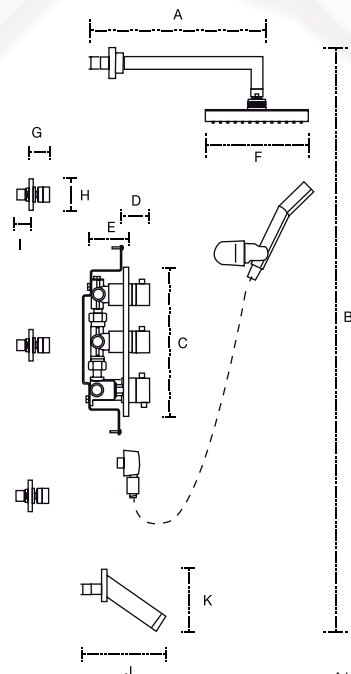

- A: 39 cm
- B: 180 cm
- C: 29 cm
- D: 13 cm
- E: 7 cm
- F: 20 cm
- G: 5 cm
- H: 7 cm
- I: 3 cm
- J: 11 cm
- K: 9 cm