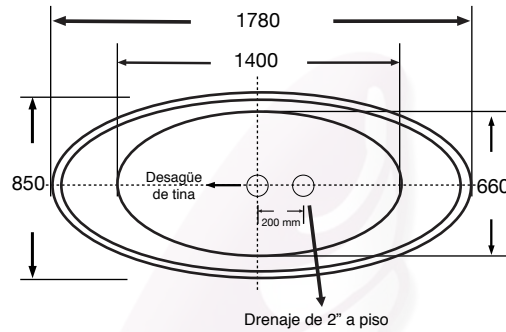

Bañera Bora Bora

Dimensiones: 1780 x 850 x 640 mm

Colores Disponibles: Blanca

Resina Polimarble

Bañera Maui

Dimensiones: 1700 x 800 x 600 mm
Colores Disponibles: Blanca

Resina Polimarble