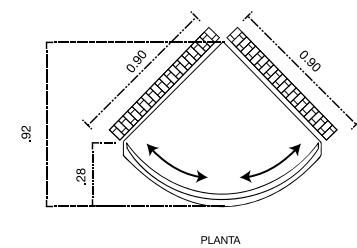

Modelos

TS-623 Cancel curvo sin base
900 x 900 x 1850 mm

Peso: 55kg

TS-623/B Cancel curvo con base
900 x 900 x 2000 mm

Peso: 72.5 kg
Cristal templado 6 mm.
Aluminio blanco.