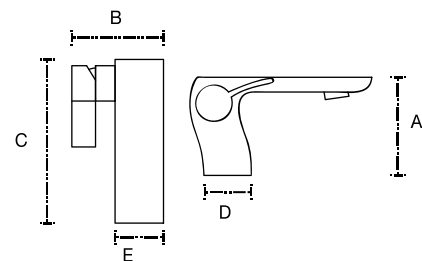

Tokyo

Monomando Lavabo Bajo
Mod. 80.07001

A: 14.5 cm
B: 9.4 cm
C: 17 cm
D: 4.5 cm
E: 4.2 cm

Monomando Lavabo Alto
Mod. 80.07002