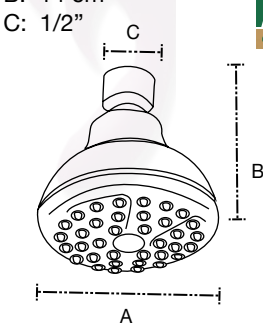

- A: 20 cm
- B: 9 cm
- C: 1/2"

Regadera Serie de Lujo
Cromada Mod. 5325101

- A: 7.3 cm
- B: 8.6 cm
- C: 1/2"

Regadera Sencilla
Mod. 5309601

- A: 6.7 cm
- B: 14 cm
- C: 1/2"

Las medidas pueden variar por el diseño.