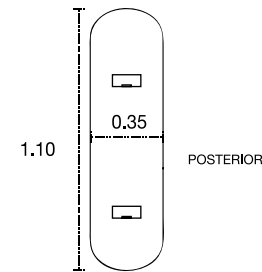

Las medidas pueden variar por cambios de diseño.

Número de cajas: 1
Medidas de Hidroducha: 350 x 150 x 1100 mm

Peso caja: 7.7 kg

Dimensiones de la caja:
350 x 150 x 1100 mm

Agua fría/caliente a presión en 1/2".