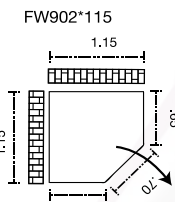

Modelos

TS-623 Cancel curvo sin base
900 x 900 x 1850 mm

Peso: 55kg

TS-623/B Cancel curvo con base
900 x 900 x 2000 mm

Peso: 72.5 kg
Cristal templado 6 mm.
Aluminio blanco.

Hidráulico

Ubicación usuario, fría y caliente.
Colocación de una regadera (opcional).

Sanitario
Entrada drenaje 2 Ø o 51 mm
c/trampa agua.

Sistema ajustable a muros 1 cm.

Cotas en mts.

Curvo TS-623

Modelos

FW902*100 Cancel diamante sin base
1000 x 1000 x 2000 mm

Peso: 101 kg

FW902*100B Cancel diamante con base
1000 x 1000 x 2000 mm

Peso: 120 kg

FW902*115 Cancel diamante sin base
1150 x 1150 x 2000 mm

Peso: 110 kg

Cristal templado 10 mm

Hidráulico

Ubicación usuario, fría y caliente.
Colocación de una regadera (opcional).

Sanitario
Entrada desagüe 2 Ø o 51 mm
c/trampa agua (Opcional).
Mod.FW902*100 (50+70+50) x1.00 x 2.00
Mod.FW902*115 (65+70+65) x1.15 x 2.00

Sistema ajustable a muros.
Cotas en mts.

Diamante FW902*100 y FW902*115

Modelos

TR63*100 Cancel cubo sin base
1000 x 1000 x 2000 mm

Peso: 68 kg

TR63*115 Cancel cubo
1150 x 1150 x 2000 mm

Peso: 70 kg

Cristal templado 6 mm
Aluminio natural

Hidráulico

Ubicación usuario, fría y caliente.
Colocación de una regadera (opcional).

Sanitario
Entrada desagüe 2 Ø o 51 mm
c/trampa agua (opcional).

Sistema ajustable a muros 1 cm.
Cotas en mts.

Cubo TR-63 *100 TR-63 *115

Nota. Fabricación de canceles especiales.

Escuadra FW-628*120 FW-628*150

Modelos

FW628*120 Cancel escuadra
800 x 1200 x 2000 mm

Peso: 109 kg

FW628*150 Cancel escuadra
1000 x 1500 x 2000 mm

Peso: 115 kg
Cristal Templado 10 mm.
Aluminio natural a muro.

Hidráulico

Ubicación usuario, fría y caliente.
Colocación de una regadera (opcional).

Sanitario
Entrada desagüe
c/trampa de agua (opcional).