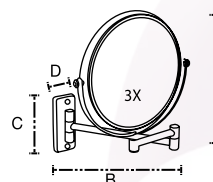

Jabonera Oval 70.01002

A: 15 cm
B: 3.3 cm
C: 9 cm

Canastilla Rectangular 70.02001

A: 36 cm
B: 12 cm
C: 7.5 cm
D: 4 cm
E: 12 cm

Espejo York 50.01001

A: 26 cm
B: 33.6 cm
C: 11.5 cm
D: 3.9 cm

Espejo Lexus con Luz 50.02001