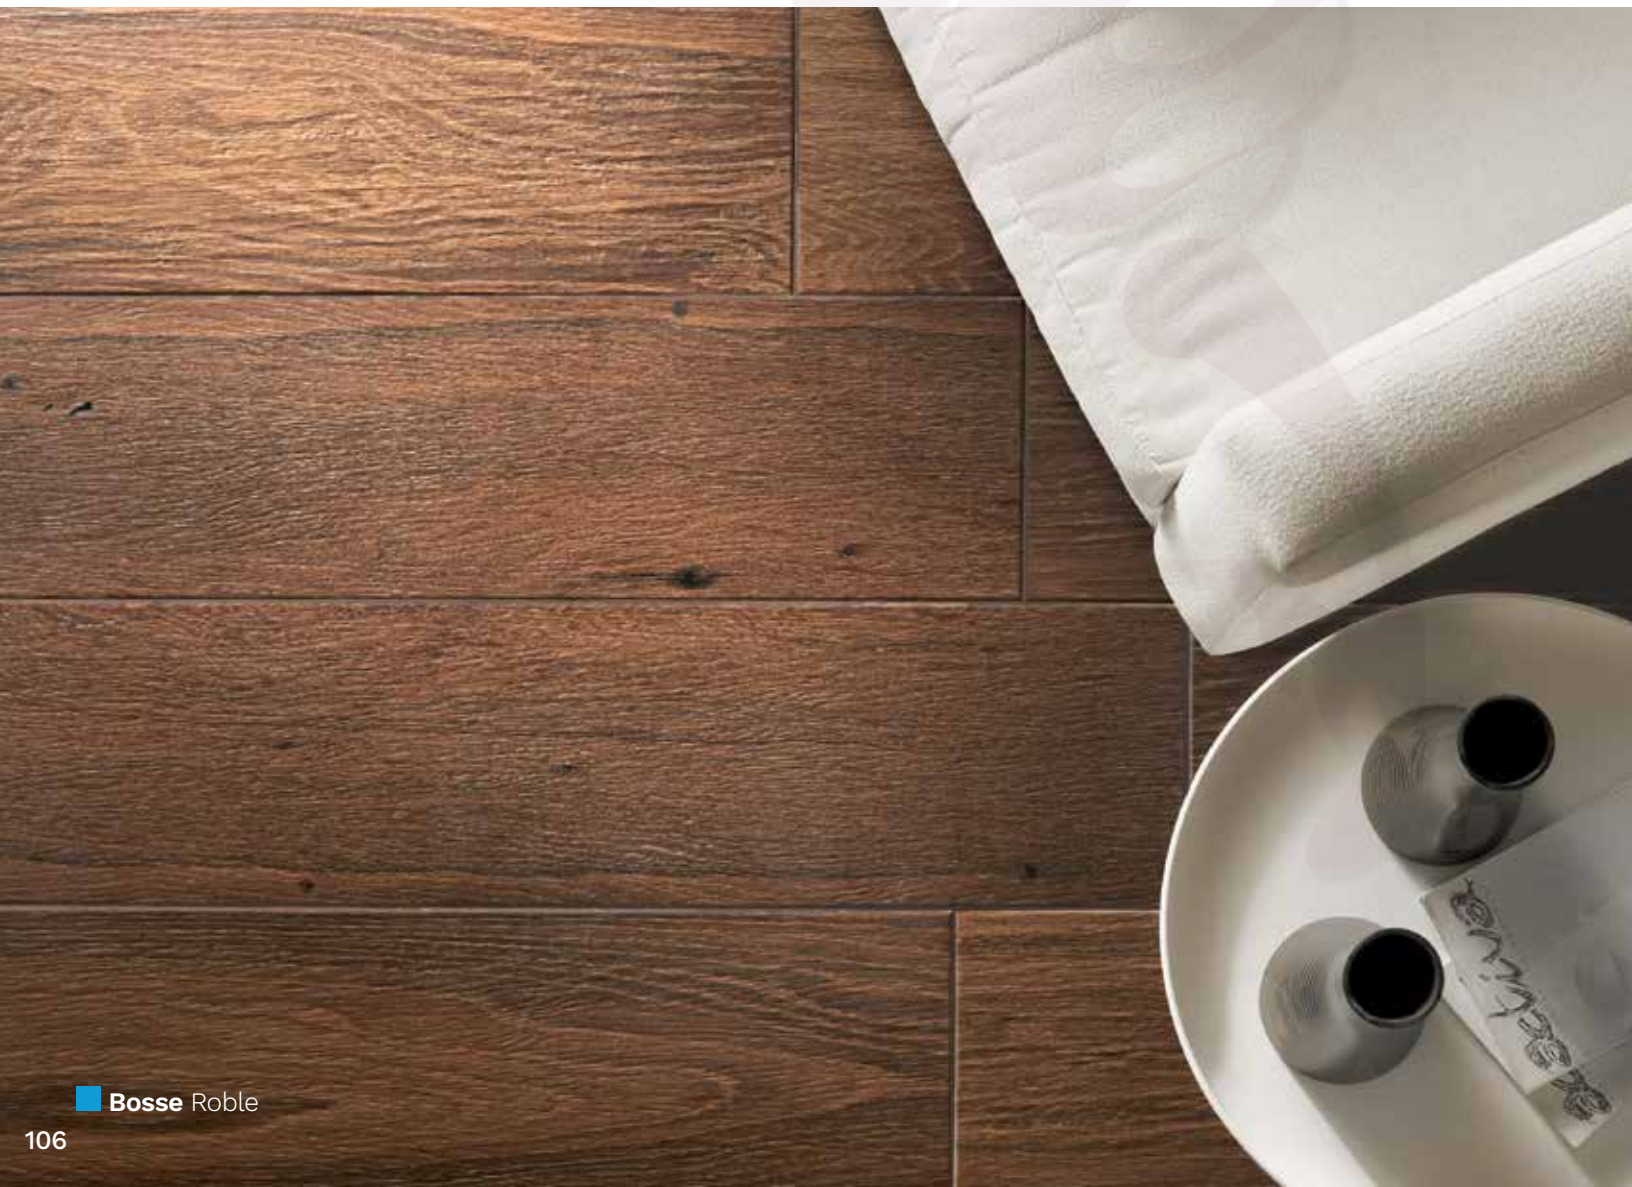

Gloss Waves

HECHO EN ESPAÑA

Age 32 x 96 cm

Black

Exe 32 x 96 cm

Madison

HECHO EN ESPAÑA

Roble