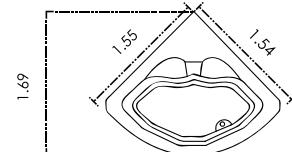

Bañera Bora Bora

Dimensiones: 1780 x 850 x 640 mm

Colores Disponibles: Blanca

Resina Polimarble

Bañera Maui

Dimensiones: 1700 x 800 x 600 mm
Colores Disponibles: Blanca

Resina Polimarble

A-0818

Número de cajas: 2
Medidas de cabina: 1550 x 1540 x 2215 mm

Peso:
Caja 1 86 kg
Caja 2 174 kg

Dimensiones de las caja:
Caja 1 1650 x 530 x 835 mm

Caja 2 1660 x 1660 x 1005 mm

Trabaja a 220 volts bifásica.
Agua fría/caliente a presión en 1/2".
Salida de drenaje a 2".

Eléctrico
Consumo 4000 W int. 2 x 30A 2 fases
c/neutro y tierra física AC 220V / 60 Hz.

Hidráulico
Salida de cuerda exterior 1/2" fría y caliente.
Presión agua 25 LB o 3.0 kg/cm².

Sanitario
Entrada desagüe 2 Ø o 51 mm
c/trampa agua.

Telefónica salida Jack (opcional).
Audio CD, salidas auxiliar (Jack Rca).
Cotas en mts.

PLANTA

ALZADO

SALIDA DE INSTALACIONES

A-0808

Número de cajas: 2
Medidas de cabina: 1550 x 1550 x 2220 mm
Caja 1 132 kg
Caja 2 147 kg

Dimensiones de las caja:
Caja 1 1600 x 930 x 835 mm

Caja 2 1670 x 1670 x 715 mm

Trabaja a 220 volts bifásica.
Agua fría/caliente a presión en 1/2".
Salida de drenaje a 2".

PLANTA

ALZADO

SALIDA DE INSTALACIONES

Guci-861

Número de cajas: 2
Medidas de cabina: 1500 x 1500 x 2180 mm

Peso:
Caja 1 125 kg
Caja 2 153 kg

Dimensiones de las caja:
Caja 1 1600 x 800 x 965 mm

Caja 2 1630 x 1630 x 795 mm

Trabaja a 220 volts bifásica.
Agua fría/caliente a presión en 1/2".
Salida de drenaje a 2".

Eléctrico
Consumo 4000 W int. 2 x 30A 2 fases
c/neutro y tierra física AC 220V / 60 Hz.

Hidráulico
Salida de rosca exterior en 1/2" fría y caliente.
Presión agua 25 LB o 3.0 kg/cm².

Sanitario
Entrada desagüe 2 Ø o 51 mm
c/trampa agua.

Telefónica salida Jack (opcional).
Audio CD, salidas auxiliar (Jack Rca).
Cotas en mts.

PLANTA

ALZADO

SALIDA DE INSTALACIONES
Las medidas pueden variar por cambios de diseño.

A-0810