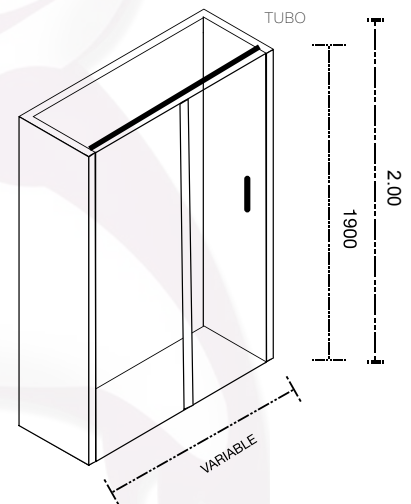

Línea España

Medidas	Rango de instalación
AT110 100	96-100
AT111 110	104-112
AT112 120	112-122
AT113 130	122-132
AT114 140	132-142
AT115 150	142-152
AT116 160	152-162
AT117 170	162-172
AT118 180	172-182

Piso a vidrio 1900 mm. más el sistema de rodamiento =2000 mm.
Acabado perfilera en cromo brillo.
Cristal templado transparente / decorado.
Cristal templado de seguridad de 8 mm de espesor.
Perfilera fabricada en acero inoxidable.
Rodamientos en acero inoxidable.
Juntas de estanqueidad fabricadas en PVC.
Juntas verticales en el panel fijo y puerta corrediza.
Cierre estanco en puerta corrediza a suelo en acero inoxidable.
Junta de estanqueidad en puerta corrediza con ajuste magnético a pared.
Jaladera en acero inoxidable.