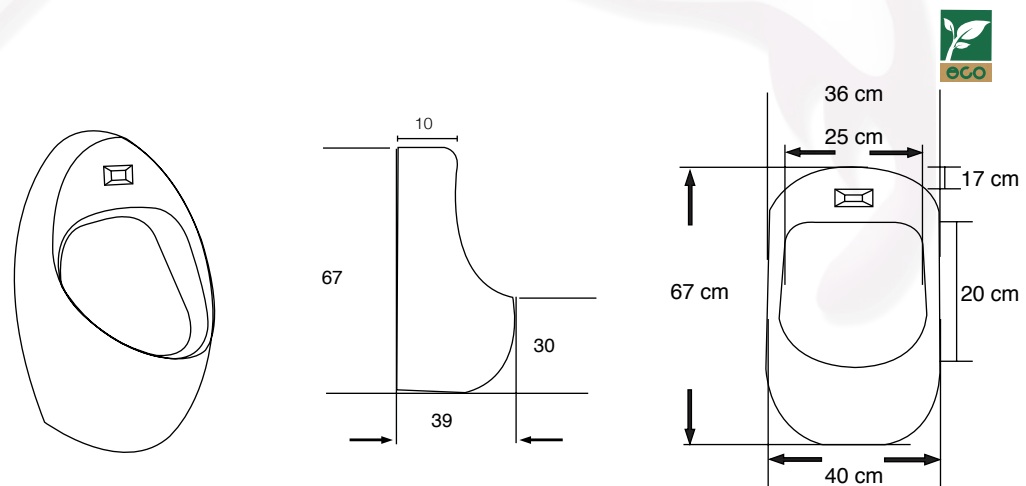

Etna

- A: 60 cm
- B: 71 cm
- C: 38 cm
- D: 36 cm
- E: 54 cm
- F: 5 cm
- G: 30.5 cm

Aura

- A: 63.5 cm
- B: 70.5 cm
- C: 36.5 cm
- D: 38.5 cm
- E: 49 cm
- F: 30.5 cm

Seúl

Mingitorio con Sensor
Hidráulico
Salida de 1/2" con cuerda exterior
Presión de agua 0.25 kg/cm2

Sanitario
Tubería de desagüe 2"

Cotas en cm.

Guía Mecánica

La distancia en muro terminado 305 mm al centro tubo de descarga 4".

Hidráulico
Conector rosca exterior 1/2" o llave angular 1/2", manguera flexible 1/2" (No incluida)

Sanitario de 2" ó 5 mm de salida o descarga del inodoro.
Mod. Inodoros Castel
Cotas en mts