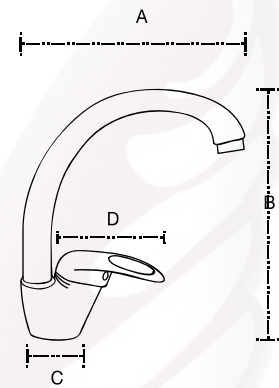

A: 24.5 cm
B: 25.3 cm
C: 4.5 cm
D: 11 cm