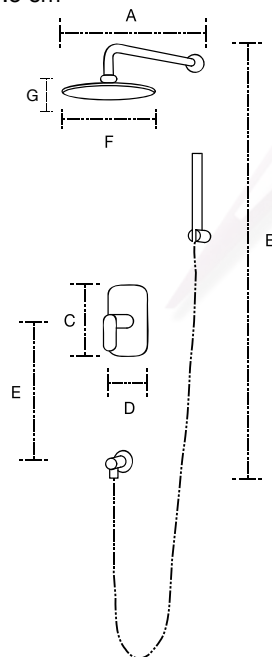

- A: 39 cm
- B: 160 cm
- C: 19 cm
- D: 13 cm
- E: 45 cm
- F: 25 cm
- G: 17.5 cm