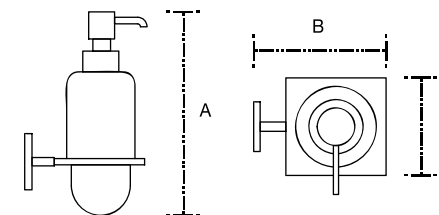

A: 19.5 cm
B: 13 cm
C: 10 cm

Portacepillo
Mod. 70.09031

A: 40 cm
B: 17 cm
C: 4 cm

Portarrollo de reserva
Mod. 70.09028

A: 15.1 cm
B: 10 cm
C: 13.2 cm

Victoria

Monoblock Lavabo
Mod. 03.1405

A: 19.5 cm
B: 29.5 cm
C: 3.1 cm
D: 2.6 cm