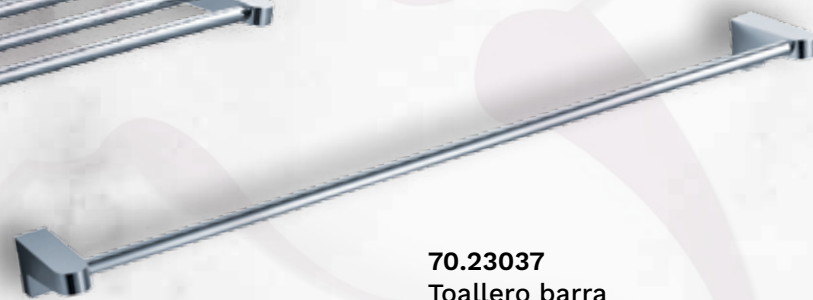

70.23037
Toallero barra