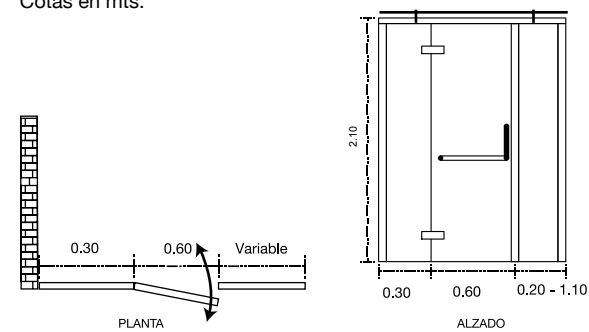

1. Modelos:
   DFW43*110 1100x2000 mm
   DFW43*120 1200x2000 mm
   DFW43*130 1300x2000 mm
   DFW43*140 1400x2000 mm
   DFW43*150 1500x2000 mm
   DFW43*160 1600x2000 mm
   DFW43*170 1700x2000 mm
   DFW43*180 1800x2000 mm
   DFW43*190 1900x2000 mm
   DFW43*200 2000x2000 mm

Hidráulico
Ubicación usuario, fría y caliente.
Colocación de una regadera (opcional).

Sistema ajustable a muros + 8 cm.
Vidrio templado 10 mm.
Manija toallero.
Aluminio natural a muro.
Instalación izq. o derecha.
Cotas en mts.