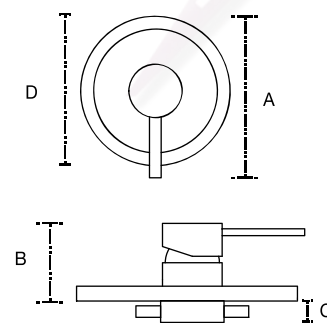

Damasco

Monomando empotrar
Regadera
Mod. 3212

A: 17.3 cm
B: 10.5 cm
C: 5.8 cm
D: 17 cm

Monomando Lavabo Bajo
Mod. 3212