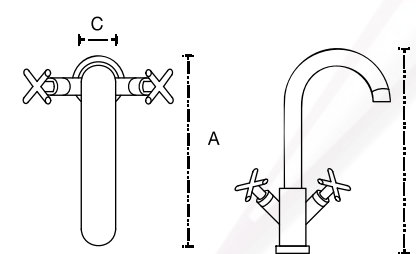

A: 19.5 cm
B: 13 cm
C: 10 cm

Portacepillo
Mod. 70.09031

A: 40 cm
B: 17 cm
C: 4 cm

Portarrollo de reserva
Mod. 70.09028

A: 15.1 cm
B: 10 cm
C: 13.2 cm

Victoria

Monoblock Lavabo
Mod. 03.1405

A: 19.5 cm
B: 29.5 cm
C: 3.1 cm
D: 2.6 cm