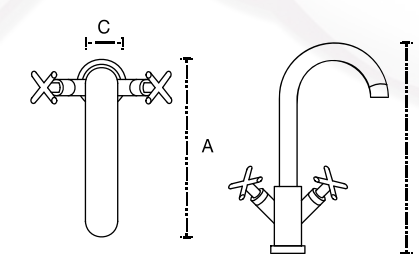

Llave de Paso
Mod. 03.1006

Llave de Muro
Mod. 03.1035

A: 28 cm
B: 40 cm
C: 5 cm

Batería Lavabo
Mod. 03.1513