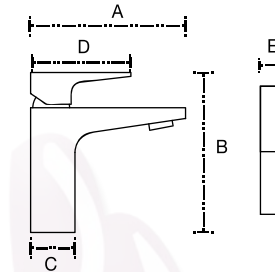

A: 15.5 cm
B: 33 cm
C: 4.5 cm
D: 10 cm
E: 4.5 cm

Monomando Lavabo Bajo
Mod. 70.03001

A: 15.5 cm
B: 16.2 cm
C: 4.5 cm
D: 10 cm
E: 4.5 cm

Accesorios Sydney

Toallero Rack
Mod. 70.23041

A: 22 cm
B: 55 cm
C: 4.7 cm