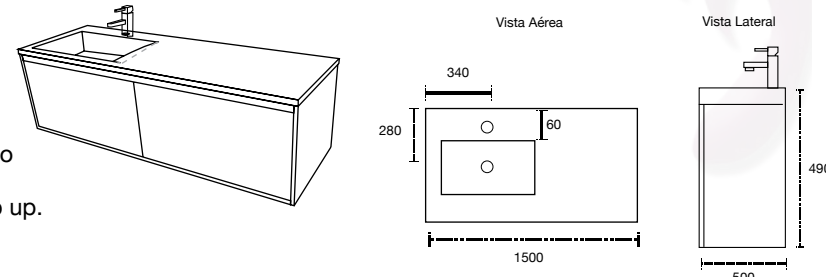

Acabado aglomerado con cubierta de terminado termo fundido.
No incluye grifería y céspol.
Incluye válvula pop up.
Cotas en mm.

Bilbao 60

Mueble: 1500 x 490 x 500 mm

Colores disponibles:
White y Walnut

Acabado aglomerado con cubierta de terminado termo fundido.
No incluye grifería, céspol, espejo y válvula pop up.
Incluye válvula pop up.
Cotas en mm.