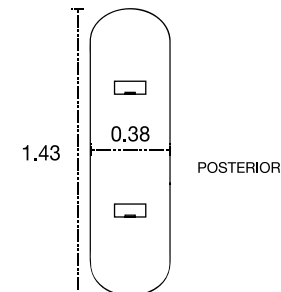

Número de cajas: 1
Medidas de Hidroducha: 385 x 190 x 1430 mm

Peso caja: 12 kg

Dimensiones de la caja:
385 x 190 x 1430 mm

Agua fría/caliente a presión en 1/2".