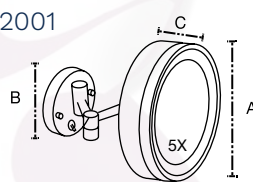

Regadera

Regadera Lexus alta presión
30cm Mod. 537494

A: 30 cm
B: 1 cm
C: 3.5 cm

Regadera Lexus alta presión
20cm Mod. 537493

A: 20 cm
B: 1.5 cm
C: 3.5 cm

Accesorios

A: 24 cm
B: 5.3 cm
C: 12 cm

Jabonera Oval 70.01002

A: 15 cm
B: 3.3 cm
C: 9 cm

Canastilla Rectangular 70.02001

A: 36 cm
B: 12 cm
C: 7.5 cm
D: 4 cm
E: 12 cm

A: 26 cm
B: 33.6 cm
C: 11.5 cm
D: 3.9 cm

A: 21.5 cm
B: 12 cm
C: 6 cm

Coladeras

Coladera Cuadrada
Acero Inoxidable
Mod. 90.5023

A: 10 cm
B: 10 cm
C: 2 cm
D: 5.5 cm

Coladera Cuadrada
Latón Cromada
Mod. 90.5003

A: 10 cm
B: 10 cm
C: 2 cm
D: 5.5 cm

Coladera Rejilla
Latón Cromado
Mod. 90.5001

A: 10 cm
B: 10 cm
C: 3.5 cm

A: 10 cm
B: 60 cm
C: 3 cm
D: 6.5 cm

Las medidas pueden variar por el diseño.

Hoy en día Castel es una empresa comprometida con la naturaleza, ofreciendo una gran variedad de productos especialmente diseñados para estar en armonía con el medio ambiente.

Al seleccionar nuestros productos ecológicos, ayudas al medio ambiente y principalmente al cuidado del agua.