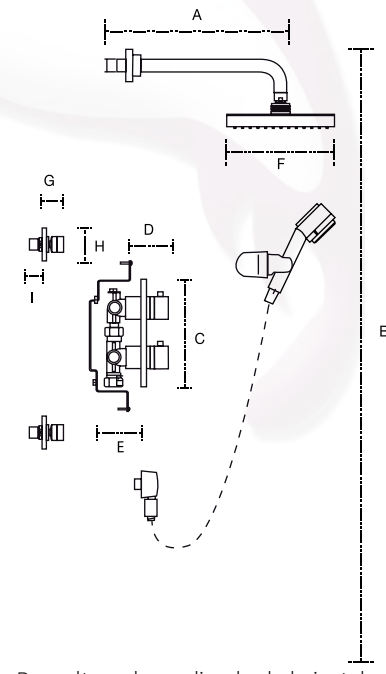

- A: 39 cm
- B: 160 cm
- C: 18 cm
- D: 7.7 cm
- E: 6.5 cm
- F: 20 cm
- G: 6.1 cm
- H: 6 cm
- I: 3 cm

Nota: La altura B se altera dependiendo de la instalación.
Las medidas pueden variar por el diseño.

Regadera Volka

- A: 60 cm
- B: 60 cm
- C: 12 cm
- D: 40 cm

- A: 32 cm
- B: 60 cm
- C: 22 cm
- D: 8 cm

- A: 68 cm
- B: 58 cm
- C: 7 cm