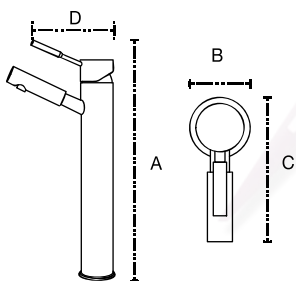

Toallero Barra
Mod. 70.23037

A: 58 cm
B: 8 cm
C: 3.9 cm

Toallero anilla
Mod. 70.23063

A: 28.6 cm
B: 3.9 cm
C: 8 cm

Milán

Monomando Lavabo Alto
Mod. 33.1024

A: 32.1 cm
B: 4.8 cm
C: 16.3 cm
D: 11.2 cm

Monomando Lavabo Bajo
Mod. 33.1141