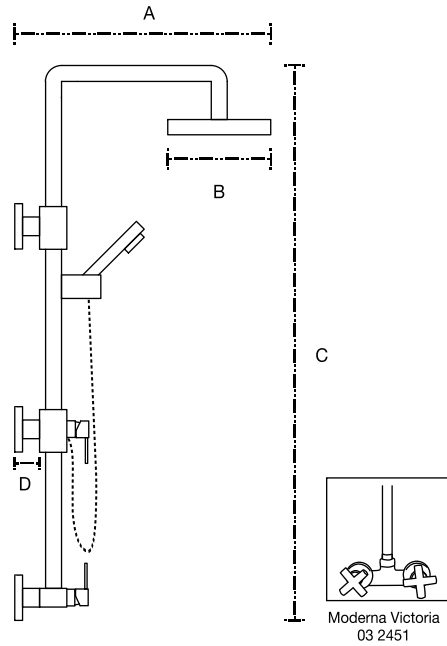

- A: 4.5 cm
- B: 3.6 cm
- C: 1 cm

Toallero anilla
Mod. 55.1711

- A: 20 cm
- B: 19.7 cm
- C: 4 cm

Moderna York
Mod. 37.2156

- A: 51 cm
- B: 20 cm
- C: 140 cm
- D: 4 cm

Moderna Victoria
03 2451

Clásica York
Mod. 37.2153