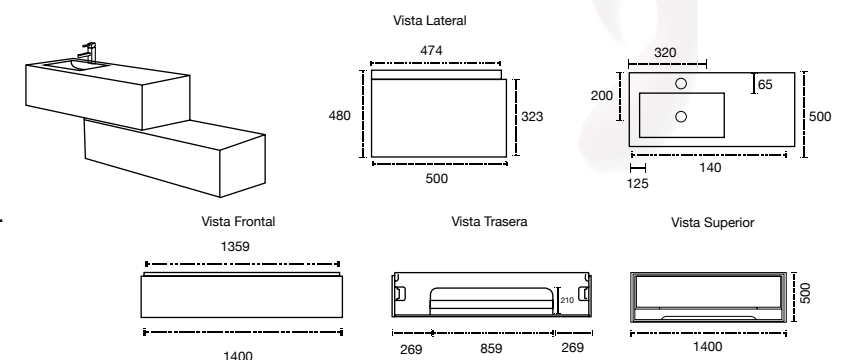

Acabado melamina con textura
 No incluye grifería, válvula pop up, céspol y espejo.
 Cotas en mm.

Las medidas pueden variar por el diseño.

Mueble: 1200 x 550 x 630 mm

Espejo con Luz para Mallorca: 1200 x 800 x 28 mm