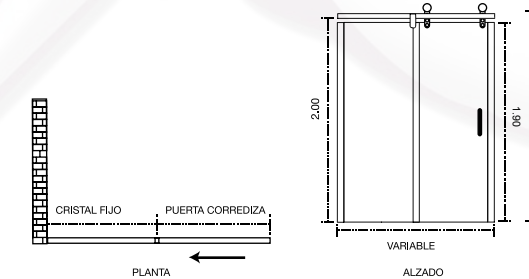

Línea España

Medidas	Rango de instalación
AT110 100	96-100
AT111 110	104-112
AT112 120	112-122
AT113 130	122-132
AT114 140	132-142
AT115 150	142-152
AT116 160	152-162
AT117 170	162-172
AT118 180	172-182

Piso a vidrio 1900 mm. más el sistema de rodamiento =2000 mm.
Acabado perfilera en cromo brillo.
Cristal templado transparente / decorado.
Cristal templado de seguridad de 8 mm de espesor.
Perfilera fabricada en acero inoxidable.
Rodamientos en acero inoxidable.
Juntas de estanqueidad fabricadas en PVC.
Juntas verticales en el panel fijo y puerta corrediza.
Cierre estanco en puerta corrediza a suelo en acero inoxidable.
Junta de estanqueidad en puerta corrediza con ajuste magnético a pared.
Jaladera en acero inoxidable.