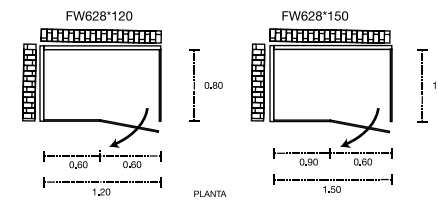

Hidráulico

Ubicación usuario, fría y caliente.
Colocación de una regadera (opcional).

Sanitario
Entrada desagüe
c/trampa de agua (opcional).

Mod. FW628 / Medidas 1.20 (60x60) x 0.80 x 2.00 Escuadra.
Mod. FW628 / Medidas 1.50 (90x60) x 1.00 x 2.00 Escuadra.

Sistema ajustable a muro.
Cotas en mts.

SALIDA DE INSTALACIONES