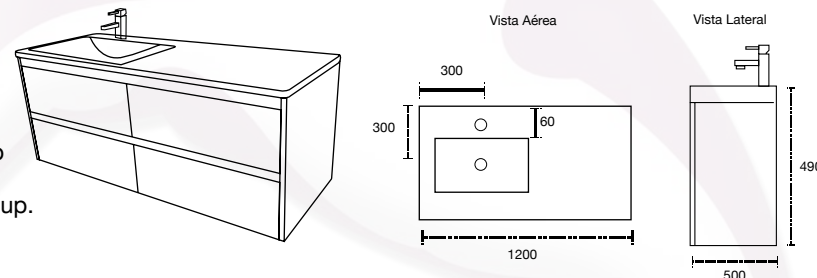

Toledo 150

Mueble: 1200 x 490 x 500 mm

Colores disponibles:
Gray, Secuoya y White

Acabado aglomerado con cubierta de terminado termo fundido.
No incluye grifería, céspol, espejo y válvula pop up.
Cotas en mm.

Cádiz 120