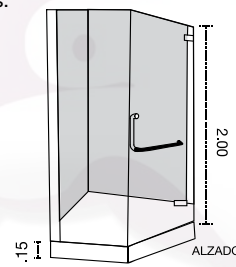

Modelos

TS-623 Cancel curvo sin base
900 x 900 x 1850 mm

Peso: 55kg

TS-623/B Cancel curvo con base
900 x 900 x 2000 mm

Peso: 72.5 kg
Cristal templado 6 mm.
Aluminio blanco.

Hidráulico

Ubicación usuario, fría y caliente.
Colocación de una regadera (opcional).

Sanitario
Entrada drenaje 2 Ø o 51 mm
c/trampa agua.

Sistema ajustable a muros 1 cm.

Cotas en mts.

Curvo TS-623

Modelos

FW902*100 Cancel diamante sin base
1000 x 1000 x 2000 mm

Peso: 101 kg

FW902*100B Cancel diamante con base
1000 x 1000 x 2000 mm

Peso: 120 kg

FW902*115 Cancel diamante sin base
1150 x 1150 x 2000 mm

Peso: 110 kg

Cristal templado 10 mm

Hidráulico

Ubicación usuario, fría y caliente.
Colocación de una regadera (opcional).

Sanitario
Entrada desagüe 2 Ø o 51 mm
c/trampa agua (Opcional).
Mod.FW902*100 (50+70+50) x1.00 x 2.00
Mod.FW902*115 (65+70+65) x1.15 x 2.00

Sistema ajustable a muros.
Cotas en mts.

Diamante FW902*100 y FW902*115

Modelos

TR63*100 Cancel cubo sin base
1000 x 1000 x 2000 mm

Peso: 68 kg

TR63*115 Cancel cubo
1150 x 1150 x 2000 mm

Peso: 70 kg

Cristal templado 6 mm
Aluminio natural

Hidráulico

Ubicación usuario, fría y caliente.
Colocación de una regadera (opcional).

Sanitario
Entrada desagüe 2 Ø o 51 mm
c/trampa agua (opcional).

Sistema ajustable a muros 1 cm.
Cotas en mts.

Cubo TR-63 *100 TR-63 *115

Nota. Fabricación de canceles especiales.

Escuadra FW-628*120 FW-628*150

Modelos

FW628*120 Cancel escuadra
800 x 1200 x 2000 mm

Peso: 109 kg

FW628*150 Cancel escuadra
1000 x 1500 x 2000 mm

Peso: 115 kg
Cristal Templado 10 mm.
Aluminio natural a muro.

Hidráulico

Ubicación usuario, fría y caliente.
Colocación de una regadera (opcional).

Sanitario
Entrada desagüe
c/trampa de agua (opcional).