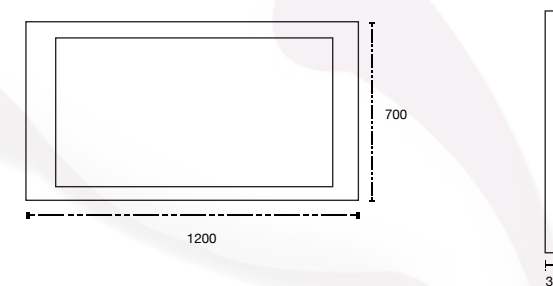

Espejo Led 120

Espejo: 700 x 1200 x 30 mm

Cotas en mm.