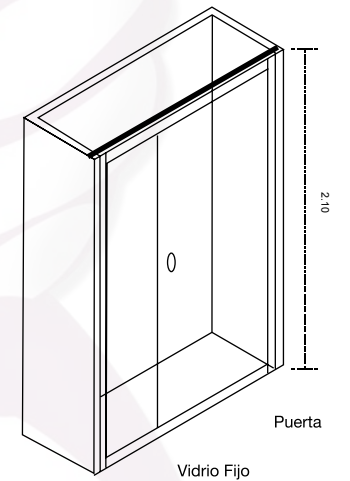

Modelo DFW42