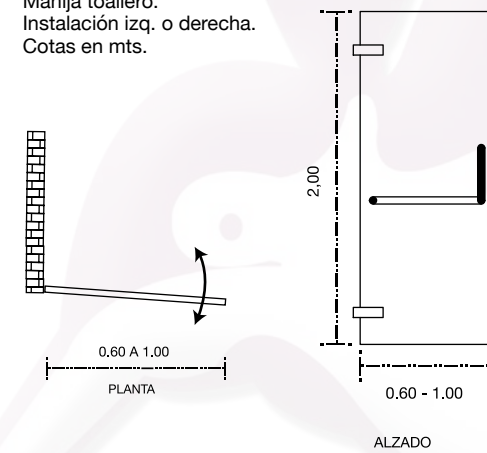

Vidrio templado 10 mm.
 Manija toallero.
 Instalación izq. o derecha.
 Cotas en mts.

Puerta DFW41

- Modelos:
 DFW43*110 1100x2000 mm
 DFW43*120 1200x2000 mm
 DFW43*130 1300x2000 mm
 DFW43*140 1400x2000 mm
 DFW43*150 1500x2000 mm
 DFW43*160 1600x2000 mm
 DFW43*170 1700x2000 mm
 DFW43*180 1800x2000 mm
 DFW43*190 1900x2000 mm
 DFW43*200 2000x2000 mm