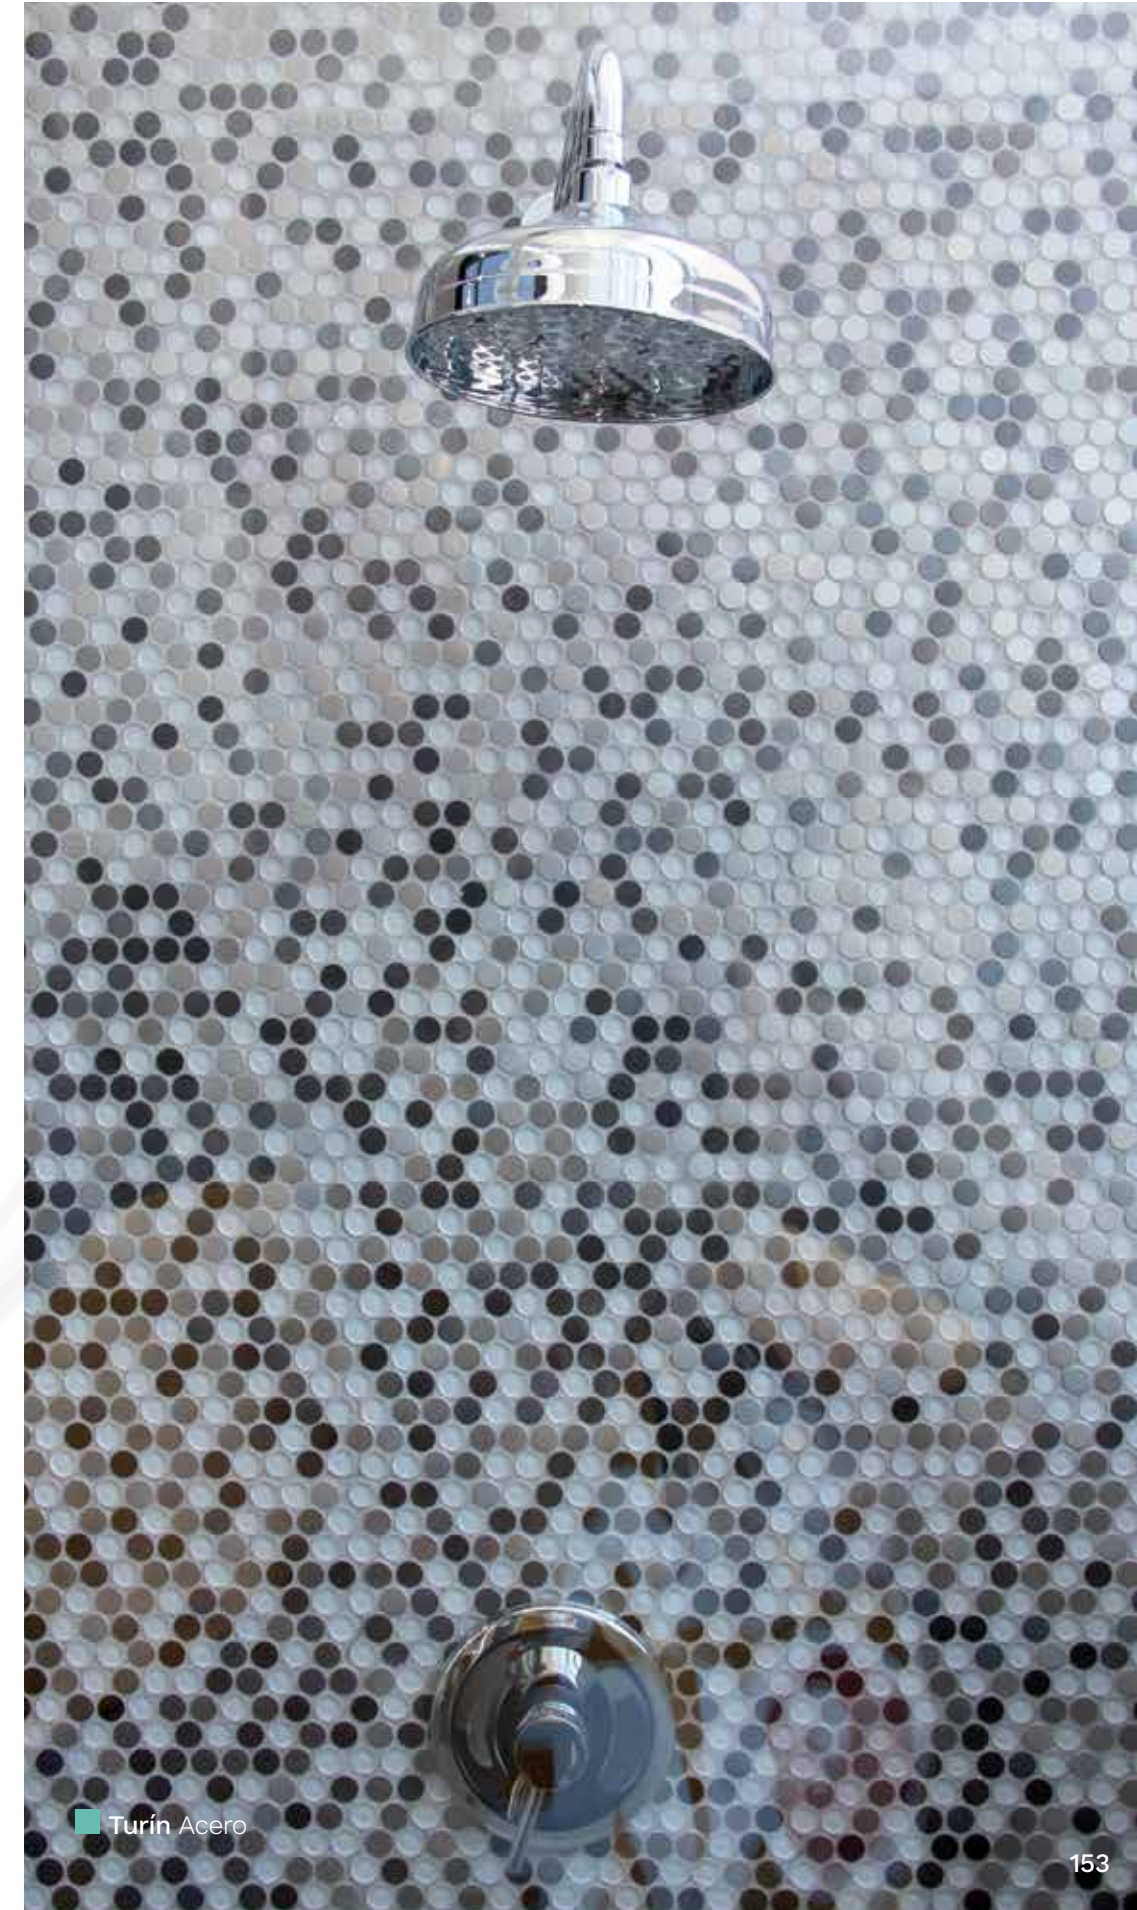

Turín

8 mm • 30 x 30 cm

Turín Acero