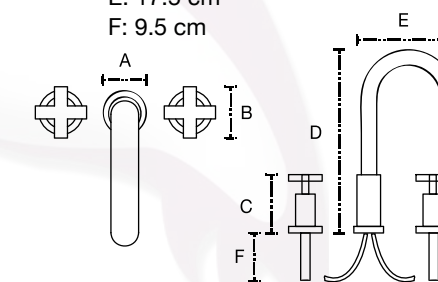

Llave de Muro
Mod. 03.1035

A: 6 cm
B: 7 cm
C: 8.5 cm
D: 23.5 cm
E: 17.5 cm
F: 9.5 cm