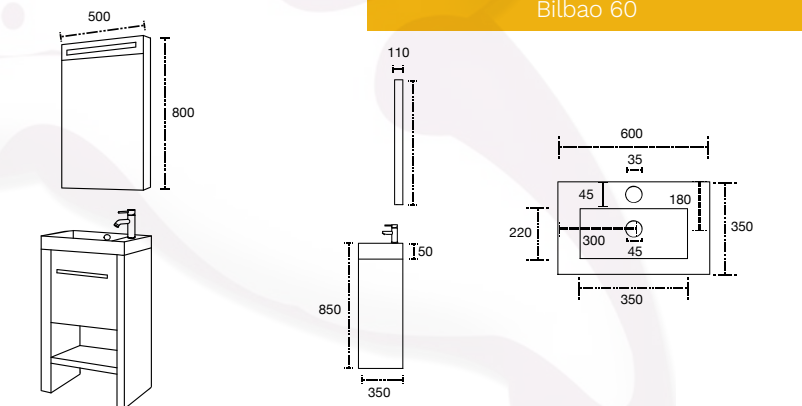

Lugo 75

Mueble: 600 x 850 x 350 mm

Espejo: 500 x 800 x 110 mm

Colores disponibles:
Cerezo y Teka

Acabado aglomerado con cubierta de terminado termo fundido.
No incluye grifería y céspol.
Incluye válvula pop up.
Cotas en mm.