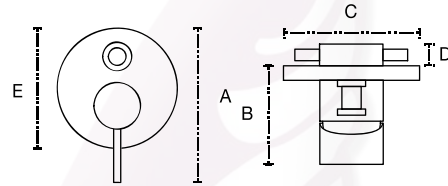

Monomando empotrar Regadera
Mod. 37.2204

A: 22 cm
B: 7.5 cm
C: 11.8 cm
D: 5.5 cm
E: 17.8 cm