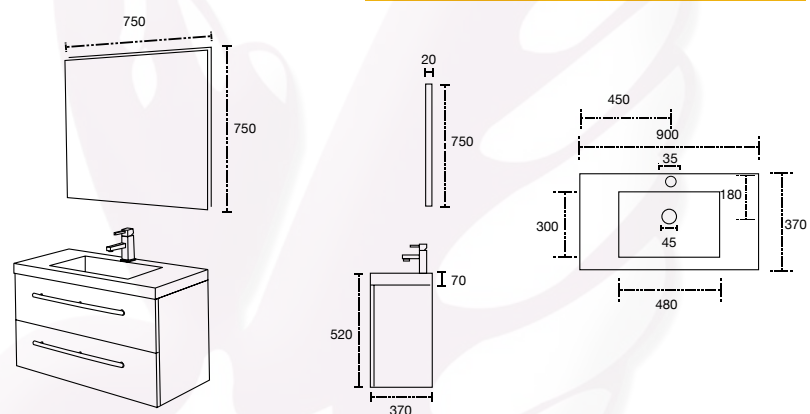

Espejo Led 90

Espejo: 700 x 900 x 30 mm

Cotas en mm.

Córdoba 90

Mueble: 900 x 520 x 370 mm

Espejo: 750 x 750 x 20 mm

Colores disponibles:
Blanco y Maple

Acabado aglomerado con cubierta de terminado termo fundido.
No incluye grifería, céspol y válvula pop up.
Cotas en mm.