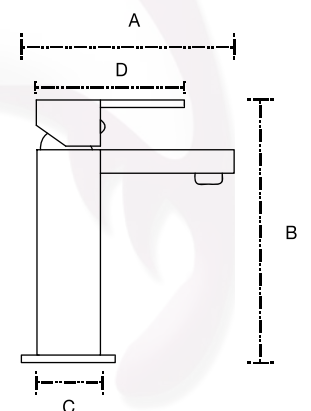

A: 14.4 cm
B: 14.5 cm
C: 5.4 cm
D: 10.5 cm