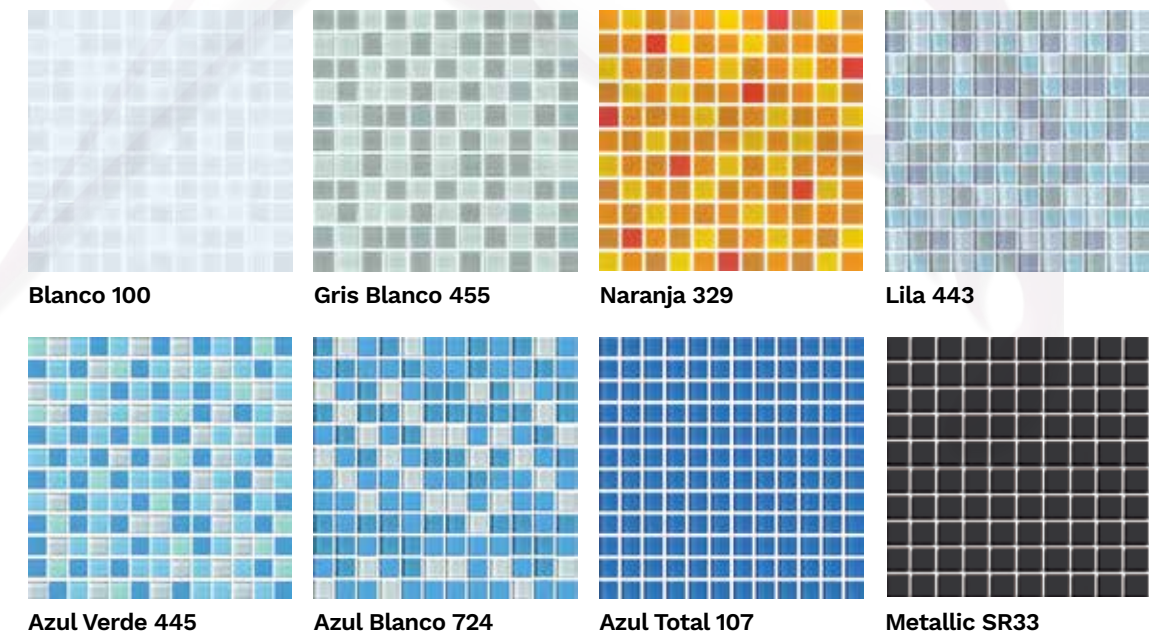

Miscela 22

Sky 22

Acqua 22

Acqua 55

Blu 22

Cosmopolitan Blanco

Cosmopolitan Marfil

Cosmopolitan Travertine