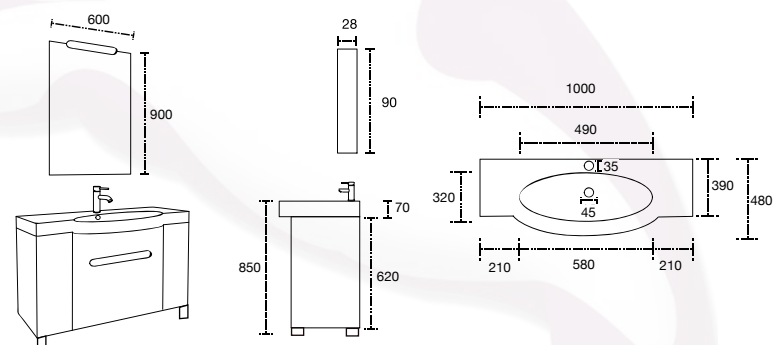

Espejo Led 100

Espejo: 700 x 1000 x 30 mm

Cotas en mm.

Sevilla 100

Mueble: 1000 x 850 x 480 mm

Espejo: 600 x 900 x 28 mm

Colores disponibles:
Cerezo y Teka

Acabado aglomerado con cubierta de terminado termo fundido.
No incluye grifería y céspol.
Incluye válvula pop up.
Cotas en mm.