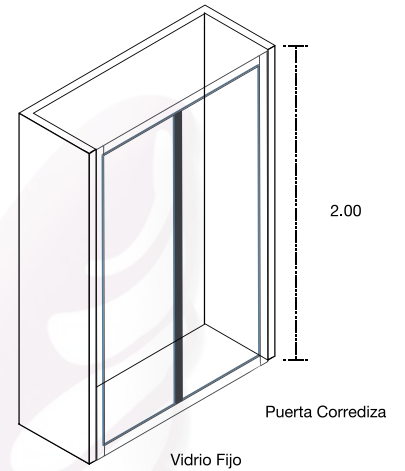

Cancel Corredizo DTR832*