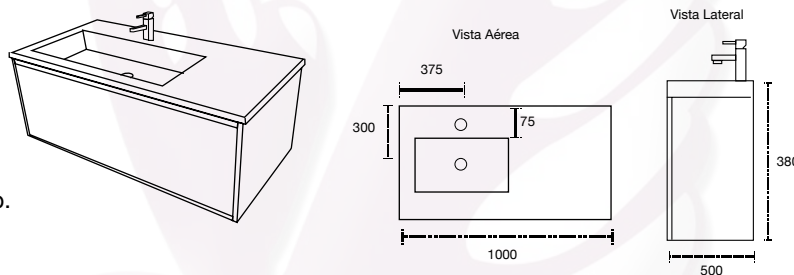

Colores disponibles:
Walnut y White

Acabado aglomerado con cubierta de terminado termo fundido.
No incluye grifería, céspol, espejo y válvula pop up.
Cotas en mm.

Oviedo 100

Mueble: 500 x 650 x 285 mm

Espejo: 500 x 500 x 20 mm