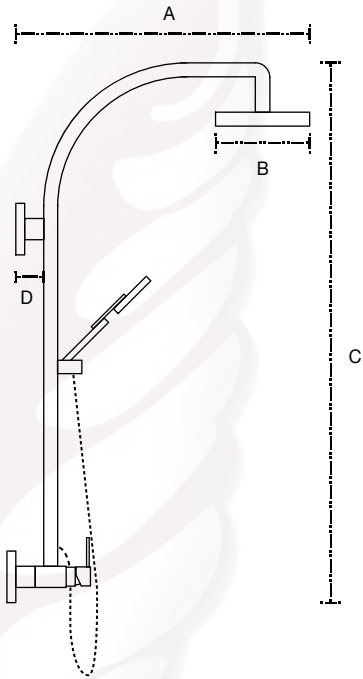

Regadera de 4 Jets
Mod. 37.2347