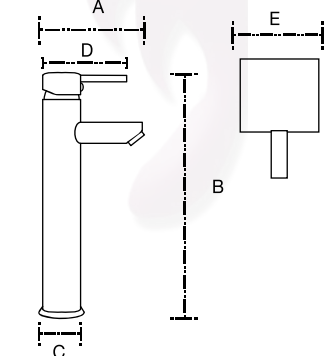

A: 13.3 cm
B: 30 cm
C: 5.3 cm
D: 11 cm
E: 5 cm