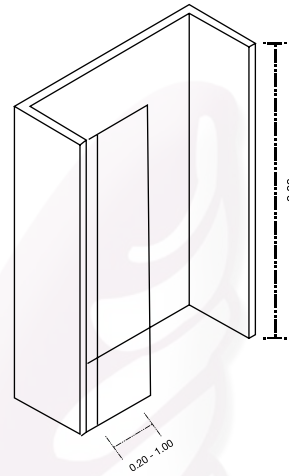

1. Modelos:
   Fijo FW40*20 200x2000 mm
   Fijo FW40*30 300x2000 mm
   Fijo FW40*40 400x2000 mm
   Fijo FW40*50 500x2000 mm
   Fijo FW40*60 600x2000 mm
   Fijo FW40*70 700x2000 mm
   Fijo FW40*80 800x2000 mm
   Fijo FW40*90 900x2000 mm
   Fijo FW40*100 1000x2000 mm

Hidráulico
Ubicación usuario, fría y caliente.
Colocación de una regadera (opcional).

Sistema ajustable a muros 4 cm.
Vidrio templado 10 mm.
Aluminio natural a muro.
Instalación izq. o derecha.
Cotas en mts.

Fijo DFW40

1. Modelos:
   DFW41*60 600x2000 mm
   DFW41*70 700x2000 mm
   DFW41*80 800x2000 mm
   DFW41*90 900x2000 mm
   DFW41*100 1000x2000 mm

Hidráulico
Ubicación usuario, fría y caliente.
Colocación de una regadera (opcional).

Vidrio templado 10 mm.
Manija toallero.
Instalación izq. o derecha.
Cotas en mts.

Puerta DFW41

1. Modelos:
   DFW43*110 1100x2000 mm
   DFW43*120 1200x2000 mm
   DFW43*130 1300x2000 mm
   DFW43*140 1400x2000 mm
   DFW43*150 1500x2000 mm
   DFW43*160 1600x2000 mm
   DFW43*170 1700x2000 mm
   DFW43*180 1800x2000 mm
   DFW43*190 1900x2000 mm
   DFW43*200 2000x2000 mm

Hidráulico
Ubicación usuario, fría y caliente.
Colocación de una regadera (opcional).

Sistema ajustable a muros + 8 cm.
Vidrio templado 10 mm.
Manija toallero.
Aluminio natural a muro.
Instalación izq. o derecha.
Cotas en mts.

Cancel Abatible DFW43*

Nota. Fabricación de canceles especiales.

1. Modelos:
   DTR832*100 1000x2000 mm
   DTR832*110 1100x2000 mm
   DTR832*120 1200x2000 mm
   DTR832*130 1300x2000 mm
   DTR832*140 1400x2000 mm
   DTR832*150 1500x2000 mm
   DTR832*160 1600x2000 mm
   DTR832*170 1700x2000 mm
   DTR832*180 1800x2000 mm
   DTR832*190 1900x2000 mm
   DTR832*200 2000x2000 mm

Hidráulico
Ubicación usuario, fría y caliente.
Colocación de una regadera (opcional).