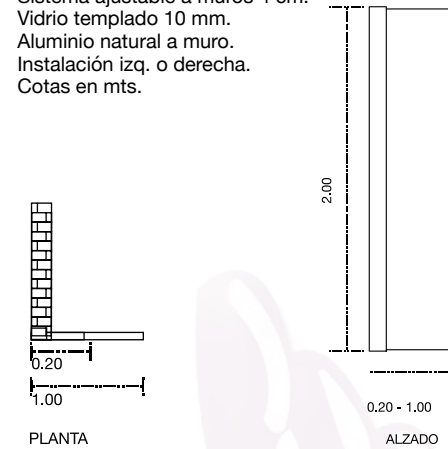

1. Modelos:
   Fijo FW40*20 200x2000 mm
   Fijo FW40*30 300x2000 mm
   Fijo FW40*40 400x2000 mm
   Fijo FW40*50 500x2000 mm
   Fijo FW40*60 600x2000 mm
   Fijo FW40*70 700x2000 mm
   Fijo FW40*80 800x2000 mm
   Fijo FW40*90 900x2000 mm
   Fijo FW40*100 1000x2000 mm

Hidráulico
Ubicación usuario, fría y caliente.
Colocación de una regadera (opcional).

Sistema ajustable a muros 4 cm.
Vidrio templado 10 mm.
Aluminio natural a muro.
Instalación izq. o derecha.
Cotas en mts.