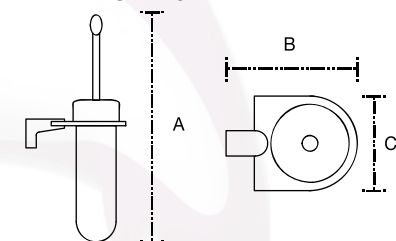

A: 14 cm
B: 50 cm

Portavaso
Mod. 70.23011

A: 9.5 cm
B: 12.8 cm
C: 8 cm

Portacepillo
Mod. 70.23031

A: 40 cm
B: 17 cm
C: 11 cm

Dispensador
Mod. 70.23020

A: 19.5 cm
B: 12.8 cm
C: 8 cm

Jabonera
Mod. 70.23009