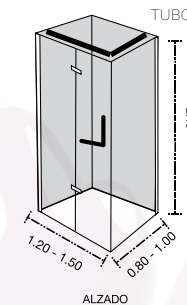

Hidráulico

Ubicación usuario, fría y caliente.
Colocación de una regadera (opcional).

Sanitario
Entrada desagüe
c/trampa de agua (opcional).

Mod. FW628 / Medidas 1.20 (60x60) x 0.80 x 2.00 Escuadra.
Mod. FW628 / Medidas 1.50 (90x60) x 1.00 x 2.00 Escuadra.

Sistema ajustable a muro.
Cotas en mts.

SALIDA DE INSTALACIONES