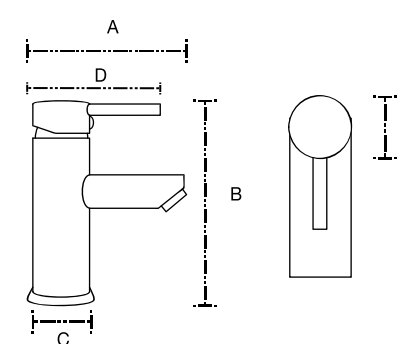

Monomando Lavabo Alto
Mod. 3210

A: 13.3 cm
B: 30 cm
C: 5.3 cm
D: 11 cm
E: 5 cm

Olimpia

Monomando empotrar Regadera
Mod. 6812

A: 17 cm
B: 8 cm
C: 4.2 cm
D: 17 cm

Monomando Lavabo
Mod. 6801

A: 12.7 cm
B: 16 cm
C: 5.5 cm
D: 10 cm