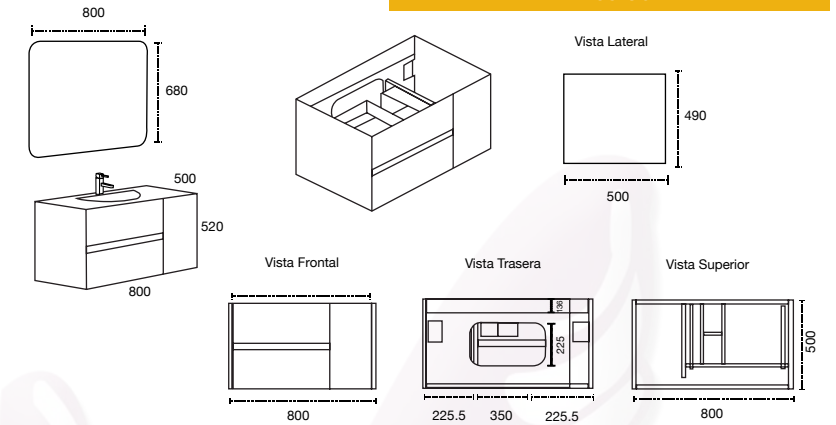

Solicite su guía mecánica o consúltela en: www.castel.com.mx

Aries 80

Mueble: 800 x 500 x 490 mm

Espejo: 800 x 680 mm

Colores disponibles:
 Roble Medio y Roble Wengue

Acabado melamina con textura
 No incluye lavabo cerámico, grifería, válvula, pop up y céspol.
 Cotas en mm.