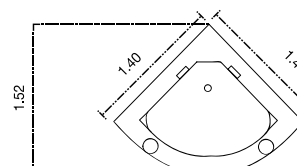

Bañera Bora Bora

Dimensiones: 1780 x 850 x 640 mm

Colores Disponibles: Blanca

Resina Polimarble

Bañera Maui

Dimensiones: 1700 x 800 x 600 mm
Colores Disponibles: Blanca

Resina Polimarble

A-0818

Número de cajas: 2
Medidas de cabina: 1550 x 1540 x 2215 mm

Peso:
Caja 1 86 kg
Caja 2 174 kg

Dimensiones de las caja:
Caja 1 1650 x 530 x 835 mm

Caja 2 1660 x 1660 x 1005 mm

Trabaja a 220 volts bifásica.
Agua fría/caliente a presión en 1/2".
Salida de drenaje a 2".

Eléctrico
Consumo 4000 W int. 2 x 30A 2 fases
c/neutro y tierra física AC 220V / 60 Hz.

Hidráulico
Salida de cuerda exterior 1/2" fría y caliente.
Presión agua 25 LB o 3.0 kg/cm².

Sanitario
Entrada desagüe 2 Ø o 51 mm
c/trampa agua.

Telefónica salida Jack (opcional).
Audio CD, salidas auxiliar (Jack Rca).
Cotas en mts.

PLANTA

ALZADO

SALIDA DE INSTALACIONES

A-0808

Número de cajas: 2
Medidas de cabina: 1550 x 1550 x 2220 mm
Caja 1 132 kg
Caja 2 147 kg

Dimensiones de las caja:
Caja 1 1600 x 930 x 835 mm

Caja 2 1670 x 1670 x 715 mm

Trabaja a 220 volts bifásica.
Agua fría/caliente a presión en 1/2".
Salida de drenaje a 2".

PLANTA

ALZADO

SALIDA DE INSTALACIONES

Guci-861

Número de cajas: 2
Medidas de cabina: 1500 x 1500 x 2180 mm

Peso:
Caja 1 125 kg
Caja 2 153 kg

Dimensiones de las caja:
Caja 1 1600 x 800 x 965 mm

Caja 2 1630 x 1630 x 795 mm

Trabaja a 220 volts bifásica.
Agua fría/caliente a presión en 1/2".
Salida de drenaje a 2".

Eléctrico
Consumo 4000 W int. 2 x 30A 2 fases
c/neutro y tierra física AC 220V / 60 Hz.

Hidráulico
Salida de rosca exterior en 1/2" fría y caliente.
Presión agua 25 LB o 3.0 kg/cm².

Sanitario
Entrada desagüe 2 Ø o 51 mm
c/trampa agua.

Telefónica salida Jack (opcional).
Audio CD, salidas auxiliar (Jack Rca).
Cotas en mts.

PLANTA

ALZADO

SALIDA DE INSTALACIONES
Las medidas pueden variar por cambios de diseño.

A-0810