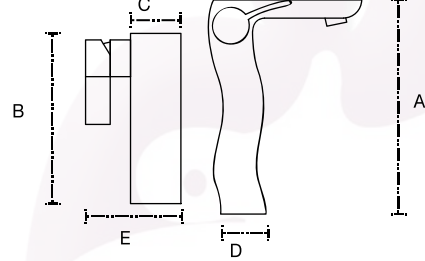

A: 29.5 cm
B: 16.7 cm
C: 4.2 cm
D: 4.5 cm
E: 9.5 cm