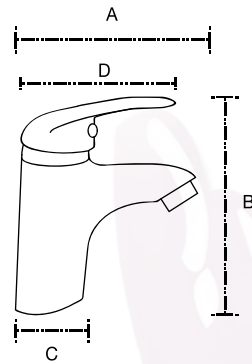

Monomando Lavabo Alto
Mod. 3210

A: 13.3 cm
B: 30 cm
C: 5.3 cm
D: 11 cm
E: 5 cm

Olimpia

Monomando empotrar Regadera
Mod. 6812

A: 17 cm
B: 8 cm
C: 4.2 cm
D: 17 cm

Monomando Lavabo
Mod. 6801

A: 12.7 cm
B: 16 cm
C: 5.5 cm
D: 10 cm