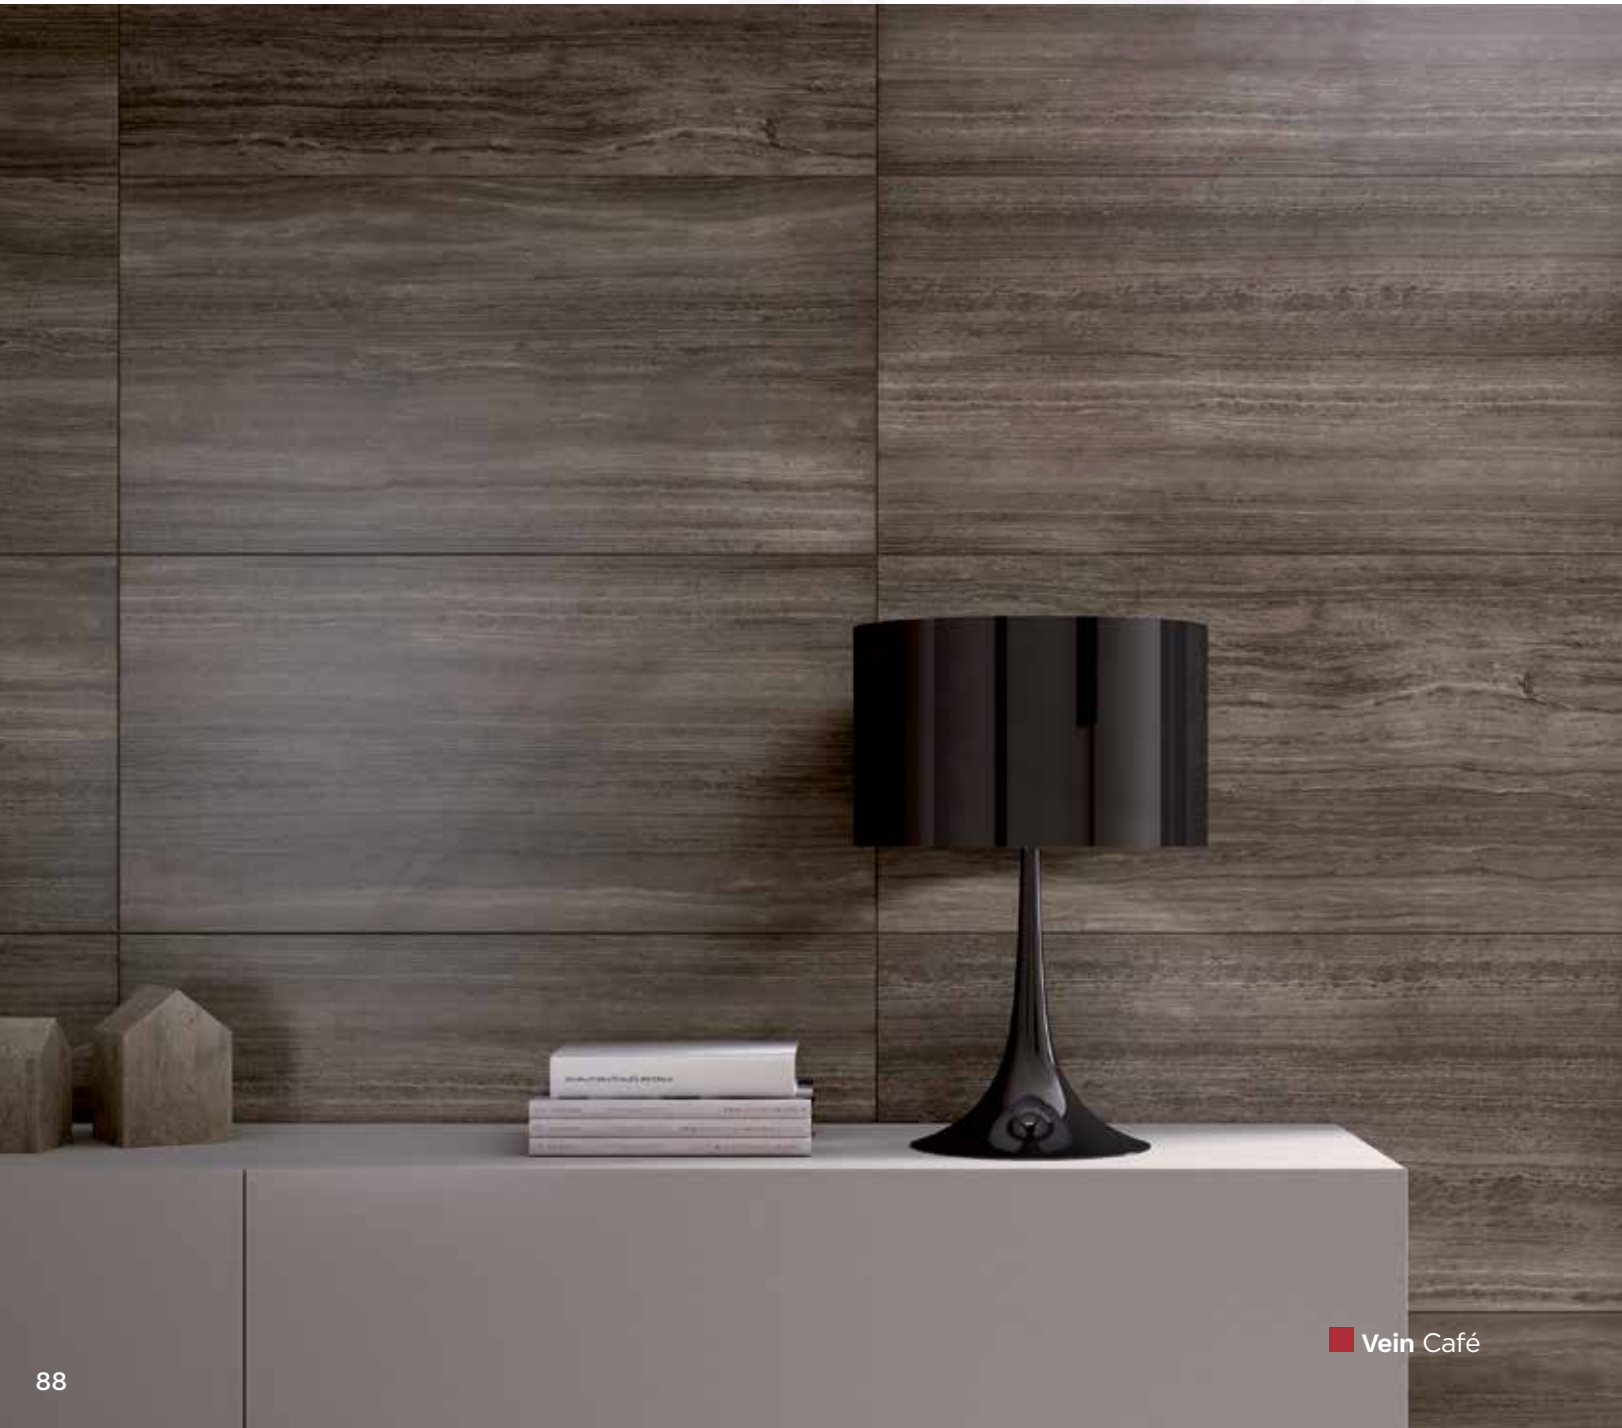

Kalahari Rojo

30 x 60 cm **Walks**

White

Grey

Blanco

Café

Vein Café

Kosmos Skorpios