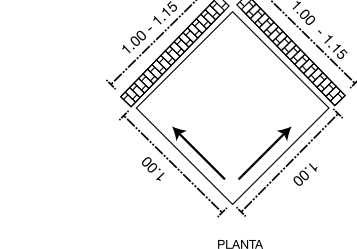

Modelos

TR63*100 Cancel cubo sin base
1000 x 1000 x 2000 mm

Peso: 68 kg

TR63*115 Cancel cubo
1150 x 1150 x 2000 mm

Peso: 70 kg

Cristal templado 6 mm
Aluminio natural