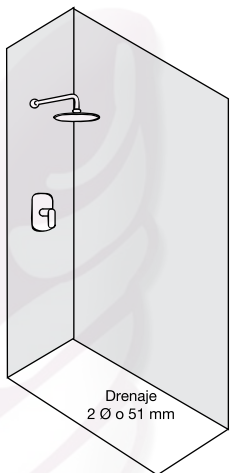

Hidráulico

Ubicación usuario, fría y caliente.
Colocación de una regadera (opcional).

Sanitario
Entrada desagüe
c/trampa de agua (opcional).

Mod. FW628 / Medidas 1.20 (60x60) x 0.80 x 2.00 Escuadra.
Mod. FW628 / Medidas 1.50 (90x60) x 1.00 x 2.00 Escuadra.

Sistema ajustable a muro.
Cotas en mts.

SALIDA DE INSTALACIONES