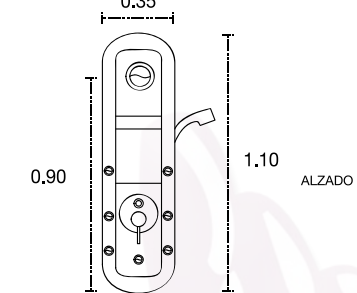

Hidráulico
Llave control angular en 1/2" fría y caliente.
Presión agua 25 LB o 3.0 kg/cm².

Sanitario
Entrada desagüe 2 Ø o 51 mm
c/trampa agua.

Telefónica salida Jack (opcional).
Audio CD, salidas auxiliar (Jack Rca).
Cotas en mts.