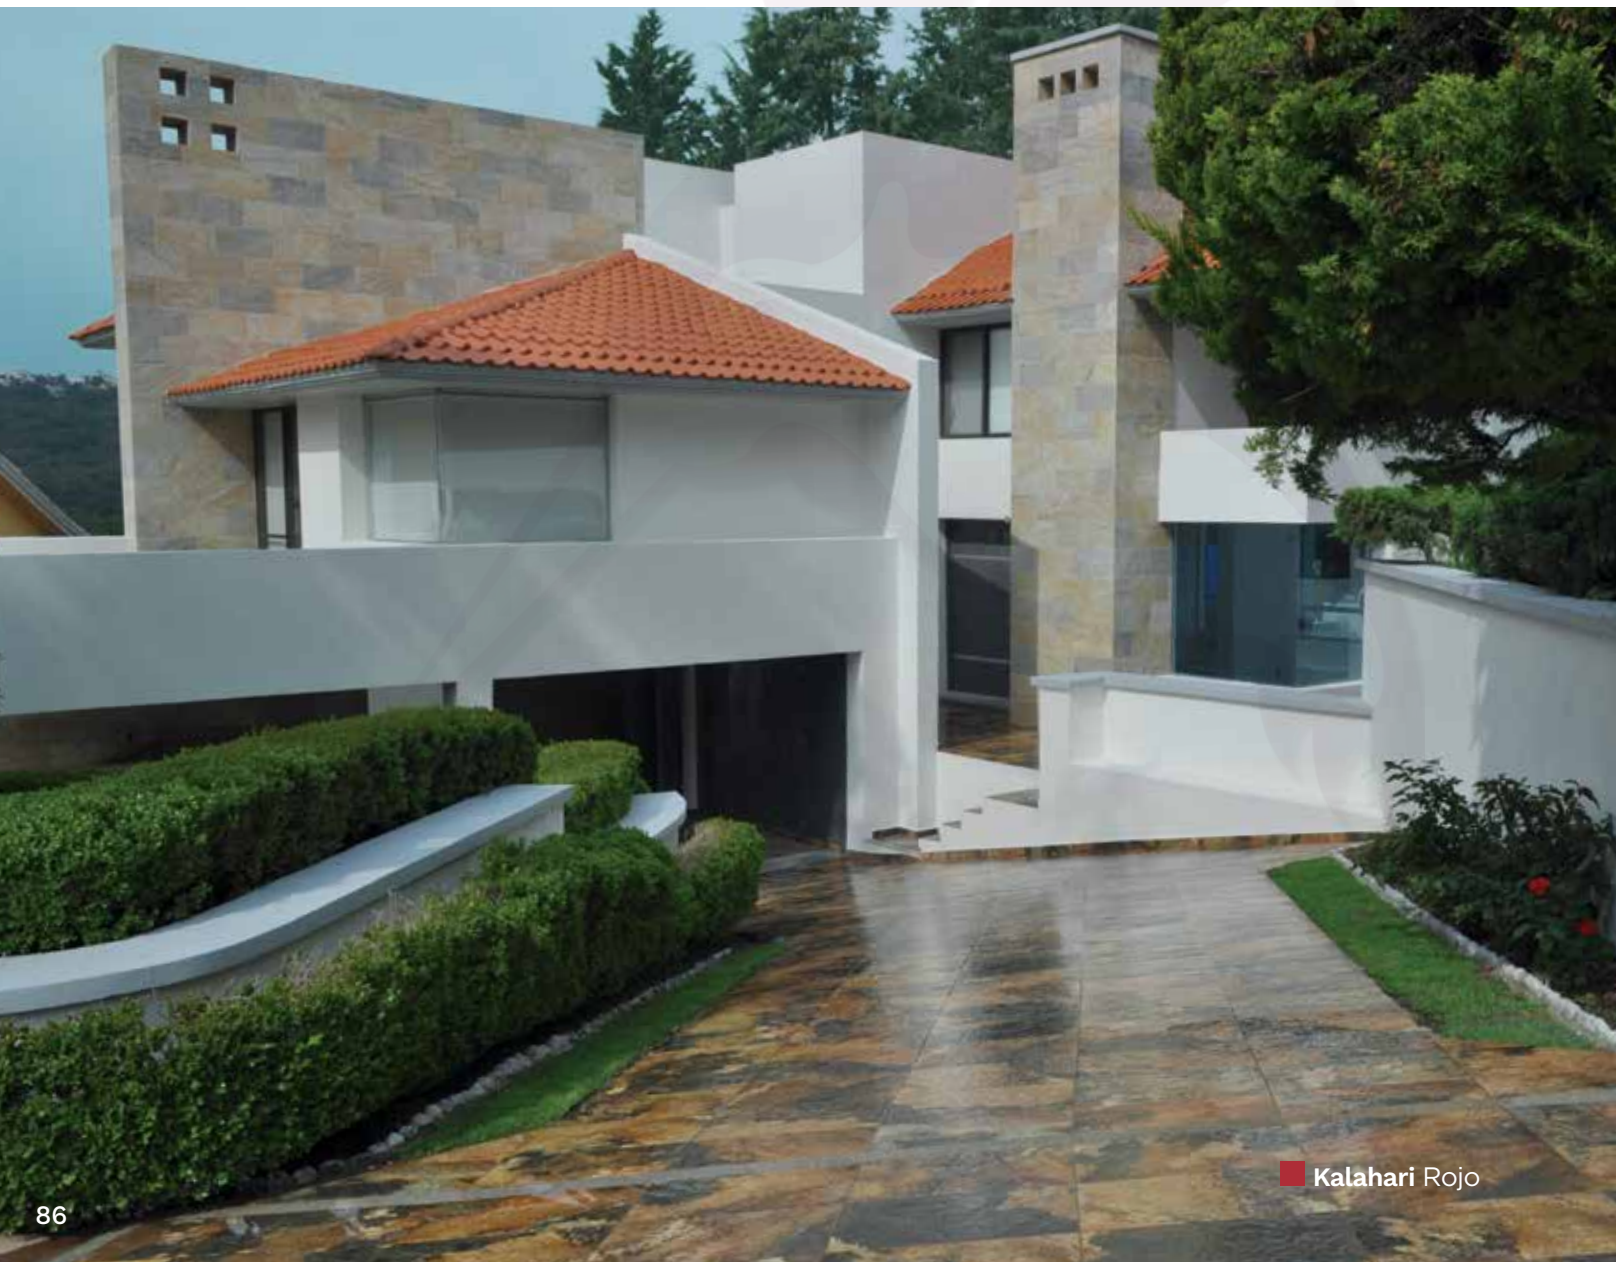

Conoce los productos más exclusivos que podrás utilizar para desarrollar magníficos proyectos, desde una casa hasta obras de grandes dimensiones.

Castel desarrolla productos de máxima calidad, con las últimas tendencias en diseño y durabilidad, mismas que cubren hoy millones de metros cuadrados y construcciones de gran magnitud alrededor del mundo.

Kalahari

Kalahari 91 Beige 46 x 91 cm **HECHO EN ESPAÑA**
Kalahari 60 Beige 40 x 60 cm **MADE IN ITALY**

Kalahari 91 Rojo 46 x 91 cm **HECHO EN ESPAÑA**
Kalahari 60 Rojo 40 x 60 cm **MADE IN ITALY**

Walks White