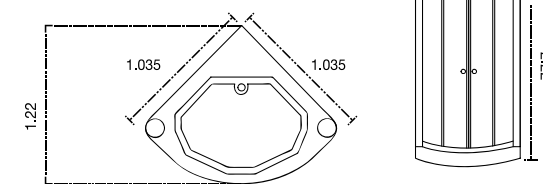

Número de cajas: 1
Medidas de cabina: 1035 x 1035 x 2225 mm

Peso caja: 145 kg

Dimensiones de la caja:
1200 x 700 x 2100 mm

Trabaja a 220 volts bifásica.
Agua fría/caliente a presión en 1/2".
Salida de drenaje a 2".

Eléctrico
Consumo 3500 w int. 2 x 30A 2 fases
c/neutro y tierra física AC 220v / 60 hz.