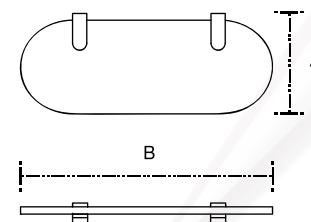

A: 14 cm
B: 50 cm

Portavaso
Mod. 70.23011

A: 9.5 cm
B: 12.8 cm
C: 8 cm

Portacepillo
Mod. 70.23031

A: 40 cm
B: 17 cm
C: 11 cm

Dispensador
Mod. 70.23020

A: 19.5 cm
B: 12.8 cm
C: 8 cm

Jabonera
Mod. 70.23009