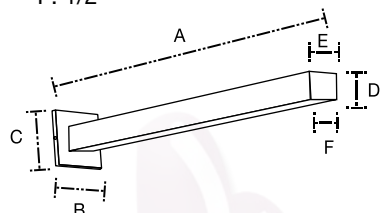

- A: 44.5 cm
- B: 6 cm
- C: 6 cm
- D: 2.5 cm
- E: 2.5 cm
- F: 1/2"

Brazo y Chapetón
Mod. 5300000

- A: 17 cm
- B: 5.5 cm
- C: 1/2"
- D: 1/2"