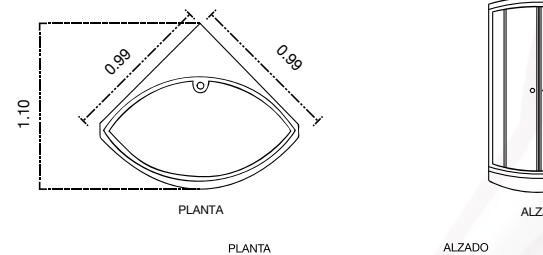

Número de cajas: 1
Medidas de cabina: 990 x 990 x 2200 mm

Peso caja: 106 kg

Dimensiones de la caja:
1200 x 700 x 2100 mm

Trabaja a 220 volts bifásica.
Agua fría/caliente a presión en 1/2".
Salida de drenaje a 2".

Cotas en mts.