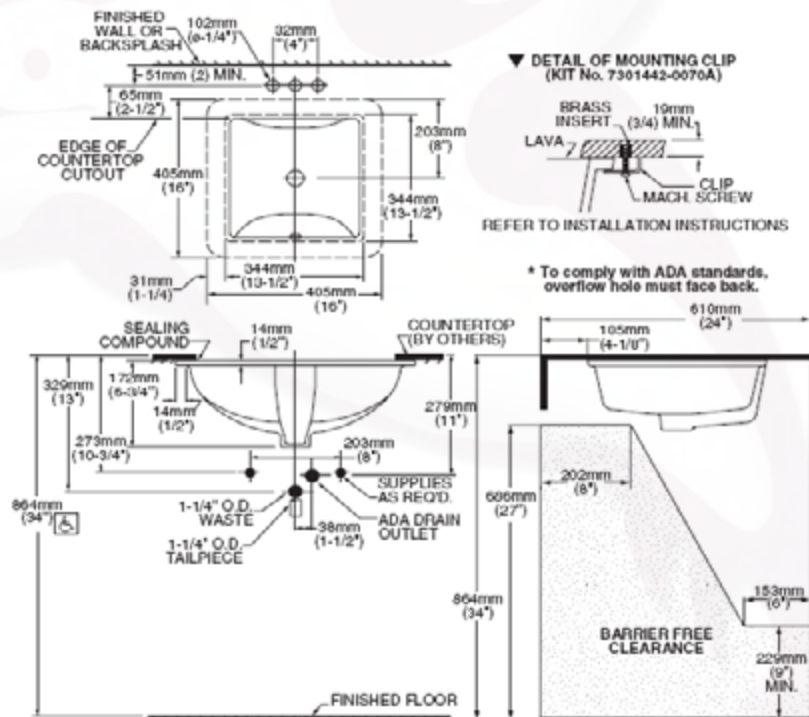

STUDIO CARRÉ

Lavabo de bajocubierta

CERAMICA PORCELANIZADA

STUDIO CARRÉ - Lavabo de bajocubierta

- Sin perforaciones
- Rebosadero frontal ó posterior.

Dimensiones

405 X 405 121mm
16" X 16" X 4-3/4"

Códigos

- Lavabo 0426000

Colores Disponibles: .020 Blanco .021 Marfil

Notas:

Accesorios no incluidos
Deben ser ordenados por separado
Lea instructivo antes de instalar

*Consultar sección de accesorios para modelos disponibles

Importante:

Dimensiones nominales, pueden variar dentro un rango de tolerancia.
Estas medidas están sujetas a cambio o cancelación.
No se asume responsabilidad de fichas no vigentes.