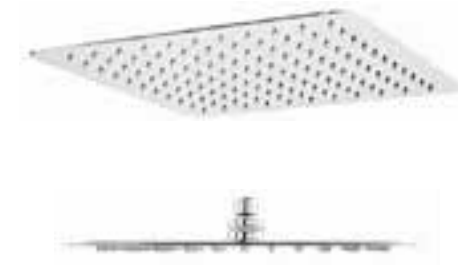

Regadera Super Slim redonda sin brazo

CÓDIGO	ACABADO
2215	Cromo

Regadera con brazo y chapetón a la pared **VERMONT**

CÓDIGO	ACABADO
2095B	Cromo
2095B.9	Acero inoxidable
2095*	Cromo
2095.9*	Acero inoxidable

Regadera de plato redonda sin brazo

CÓDIGO	ACABADO
2212	Cromo

Regadera cuadrada led con y sin brazo y chapetón **HALUX** con tecnología

CÓDIGO	ACABADO
3012B	Cromo
3012*	Cromo

* Regadera sin brazo

* Regadera sin brazo

Cascadas refrescantes de tranquilidad

Regadera con brazo y chapetón a la pared **ANGOLO®**

Regadera de plato cuadrada sin brazo

Regadera con y sin brazo y chapetón a la pared **RIO®**

Regadera con y sin brazo y chapetón al techo **RIO®**

Regadera de plato Super Slim cuadrada sin brazo

Regadera de plato cuadrada sin brazo

CÓDIGO | **ACABADO**
2298B.9 | Acero inoxidable

CÓDIGO | **ACABADO**
2217 | Cromo

CÓDIGO | **ACABADO**
2211B | Cromo
2211* | Cromo