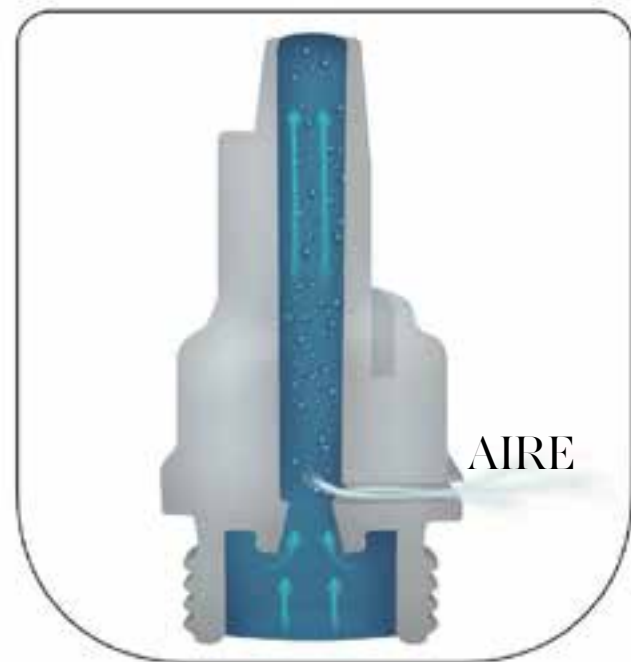

* Material acero inoxidable

Columna de ducha cuadrada

Columna de ducha redonda

CÓDIGO
2302

ACABADO
Cromo

CÓDIGO
2301

ACABADO
Cromo

Regadera cuadrada de teléfono

Sistema Fit Air

Alta velocidad de flujo en la zona estrecha

Las gotas se vuelven más suaves, más ligeras y más voluminosas