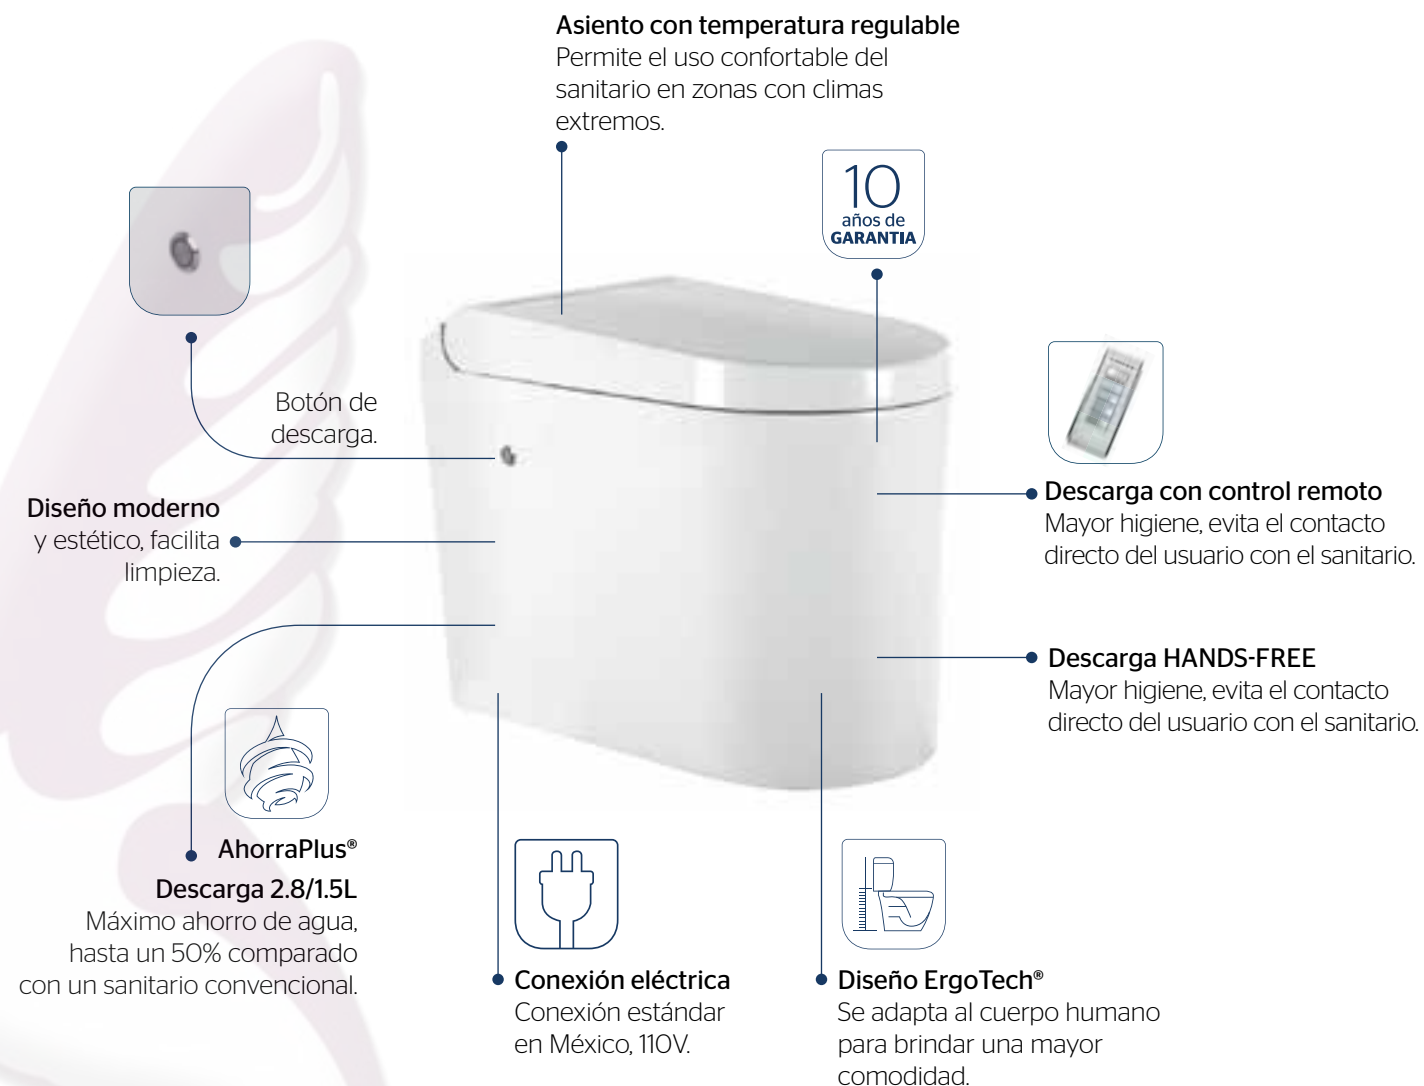

Bienvenido
a la mejor
experiencia
de baño

275

ORION

Sanitarios

Diseño inteligente que armoniza con tu ambiente de baño.

Sanitario Inteligente **TEMPOS®**

SANITARIO
50155

CÓDIGO | **COLOR**
025 | Blanco

Taza suspendida **TEMPOS**®

Tanque oculto para muro sólido
para sanitario suspendido

Tanque oculto para muro falso
para sanitario suspendido

Pulsador Dual para tanque oculto

TAZA SUSPENDIDA
50152

CÓDIGO	COLOR
025	Blanco