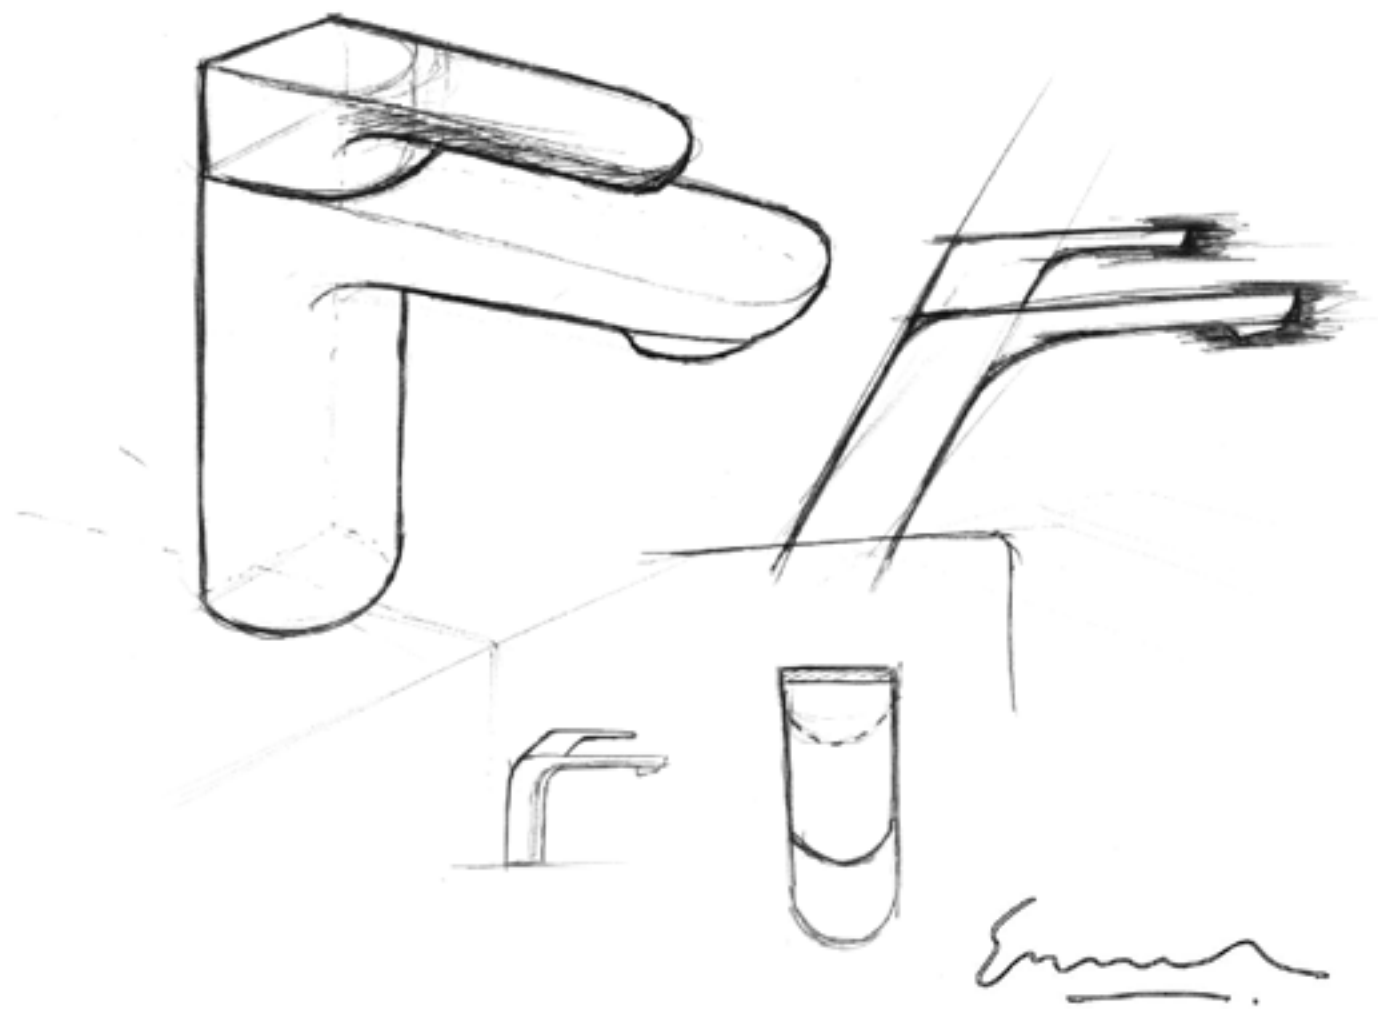

Con un look fresco, moderno y estable, sus curvas y formas rectas transmiten esa calma que fluye con un movimiento suave alrededor.

Neo

Simpleza & modernidad

Nunca habías visto un baño como el que la *Colección Neo* te permitirá crear. Los manerales y los monomandos parecen salidos de un futuro asombroso, mientras que los toalleros y los portarrollos serían dignos de la realeza de Reino Unido. Sus formas dan la impresión de haber sido moldeados para nuestras manos y el agua cae a través de sus filtros cual si fuera una cascada cristalina en el edén.

No te quedes atrás, se tú quien crea tendencias, adelántate a las modas y sorprende a tu familia, a tus huéspedes con *Neo*, una colección que promete volverse un clásico de la decoración moderna. Ezequiel Farca, el diseñador detrás de esta gran obra del interiorismo, cuenta con una distinguida trayectoria que avala su trabajo, y que lo llevó a crear esta original serie de deleitosos objetos de baño.

Transpórtate
a un ambiente
natural con
líneas finas
y organizadas.

Un look fresco, moderno y estable

Monomando para lavabo **NEO**®

CÓDIGO	ACABADO
9421EO	Cromo
9421EO.9	Acero inoxidable

Monomando con contra para
lavabo **NEO**®