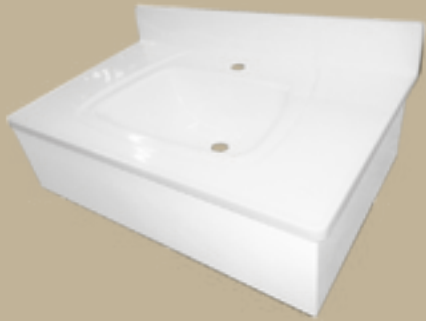

SM-008
SOBRE MEDIDA CON OVALIN
CORRIDO Y FALDÓN DE 0.20 M.

SM-009
SOBRE MEDIDA CON OVALIN CIRCULAR
CON FALDÓN DE 0.20 M.

SM-010
SOBRE MEDIDA CON 3 OVALINES
ITALIA Y FALDÓN DE 0.30 M.

LAVABOS Sobre Medida
LAVABOS Sobre Medida

JB mármol
JB mármol

SM-011
LAVABO CUADRADO CON FALDONES

Medida: 0.79 X 0.49 m.

SM-012
LAVABO CIRCULAR CON FALDONES

Medida: 0.94 X 0.56 m.

SM-013
VENECIA CON TRES FALDONES DE 0.20 M.

SM-014
SOBRE MEDIDA CON FALDÓN DE 0.10