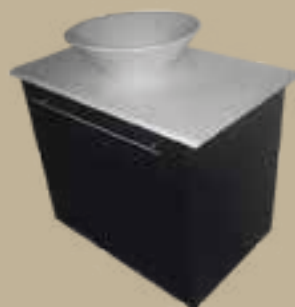

Medida: 0.83 x 0.55 m.

TAR-006
TARJA PARA COCINA
CON ESCURRIDERO

Medida: 0.94 x 0.55 m.

JB mármol

JB mármol

GABINETES

de madera

GAB-001
GABINETE CHOCOLATE
UNA PUERTA

GAB-002
GABINETE CHOCOLATE
DOS PUERTAS

GAB-003
GABINETE BLANCO
3 CAJONES

GAB-004
GABINETE CHOCOLATE
CON UN CAJÓN

GAB-005
GABINETE CHOCOLATE
5 CAJONES

GAB-006
GABINETE BLANCO
6 CAJONES

GAB-007
GABINETE CHOCOLATE
SIN PUERTAS

17

GABINETES de madera

JB mármol

JB mármol

MUESTRARIO

de colores

Colores en lavabos y ovalines.
Los colores pueden variar de esta
fotografía.

*Se igualan colores de sanitarios de cerámica
(pedidos mínimos)