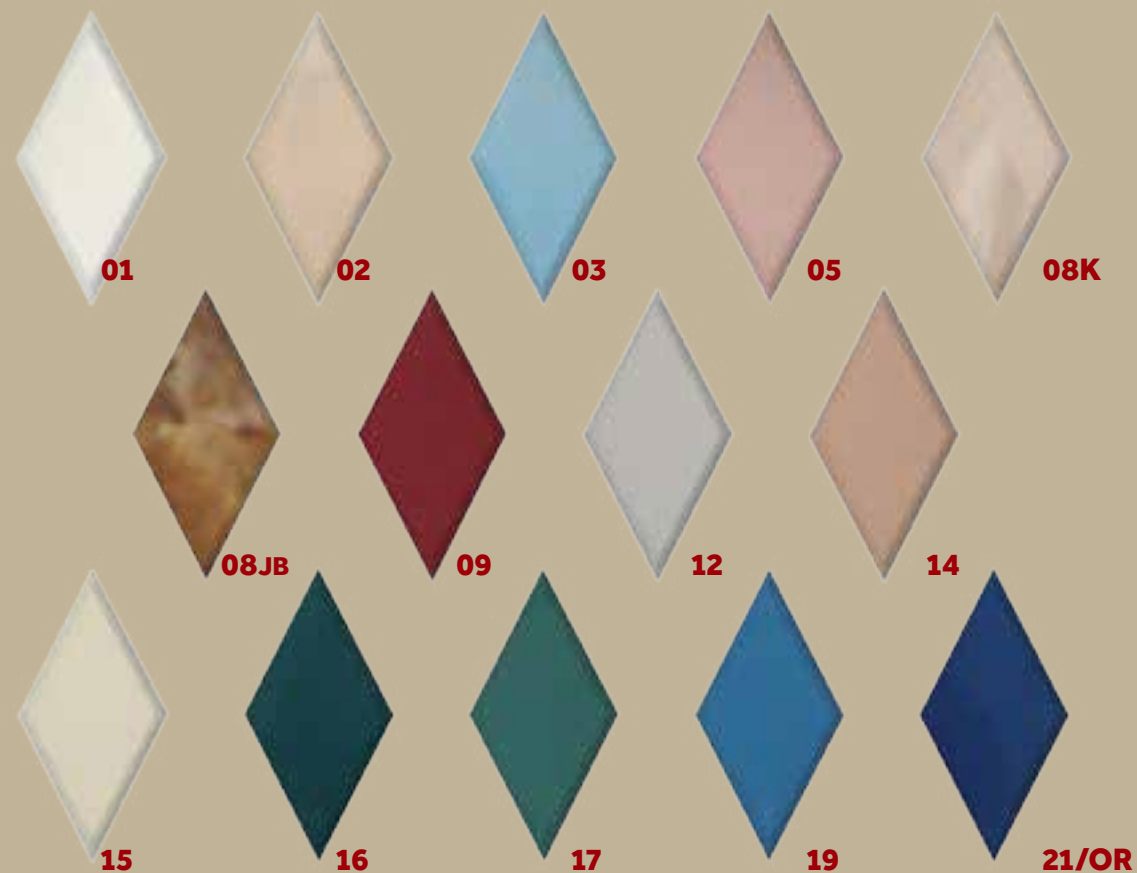

17

GABINETES de madera

JB mármol

JB mármol

MUESTRARIO

de colores

Colores en lavabos y ovalines.
Los colores pueden variar de esta
fotografía.

*Se igualan colores de sanitarios de cerámica
(pedidos mínimos)